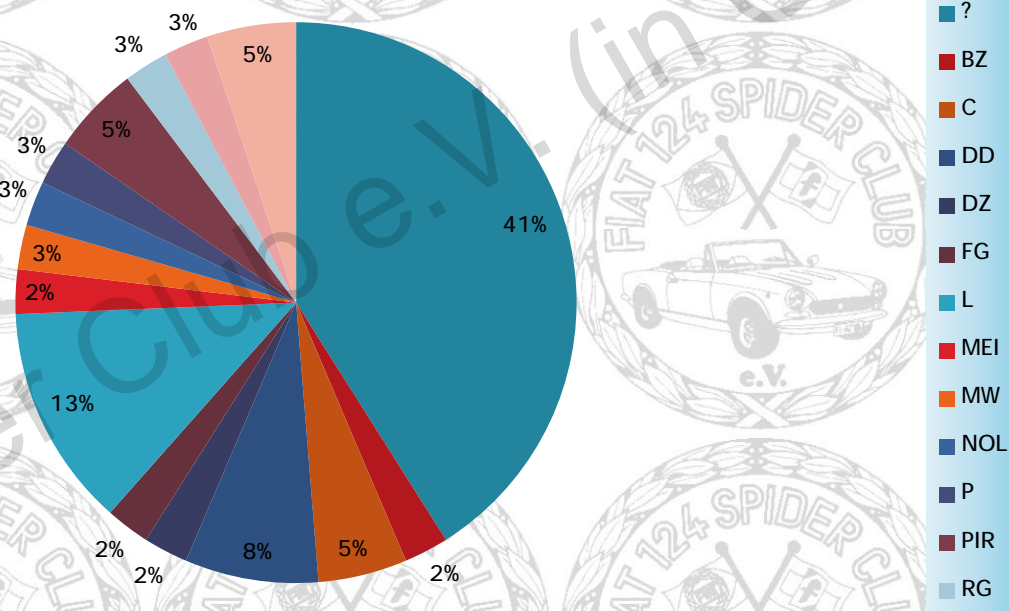

Alle Typen Gesamt / all types overall	Anzahl / amount
weltweit / worldwide	24611 Fiat 124 Spider
Deutschland / germany (D)	4217 Fiat 124 Spider in D
Sachsen / Saxonia (SSN)	48 Fiat 124 Spider in SSN

Kreis / area	Anzahl / amount
?	16
BZ	1
C	2
DD	3
DZ	1
FG	1
L	5
MEI	1
MW	1
NOL	1
P	1
PIR	2
RG	1
TDO	1
Z	2
Summe / sum	39

'-' bedeutet Schrott / means destroyed
'?' bedeutet unbekannt / means unknown

Anzahl nach Kreis / amount by area
Sachsen / Saxonia (D - SSN)