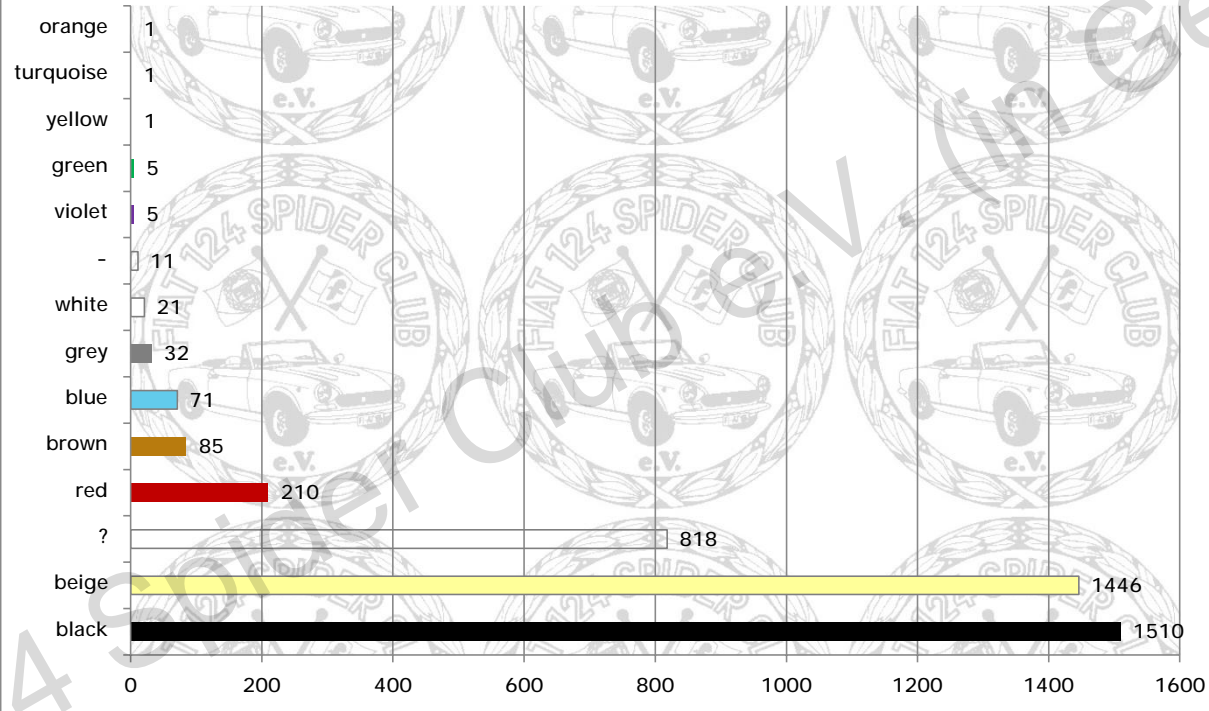

Alle Typen Gesamt / all types overall	Anzahl / amount
weltweit / worldwide	24611 Fiat 124 Spider
Deutschland / germany	4217 Fiat 124 Spider in D

Farbe Innen / color interior	Anzahl / amount
black	1510
beige	1446
?	818
red	210
brown	85
blue	71
grey	32
white	21
-	11
violet	5
green	5
yellow	1
turquoise	1
orange	1

Summe / sum 4217

'-' bedeutet Schrott / means destroyed

'?' bedeutet unbekannt / means unknown

Anzahl nach Farbe innen / amount by color interior (D)