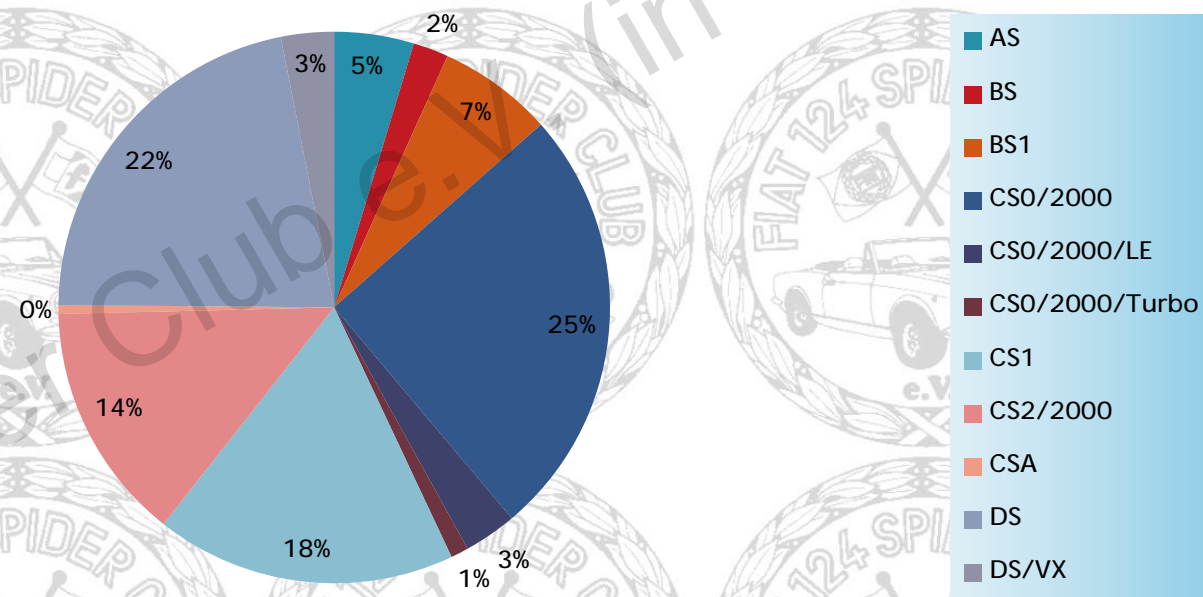

Alle Typen Gesamt / all types overall	Anzahl / amount
weltweit / worldwide	24611 Fiat 124 Spider
Deutschland / germany (D)	4217 Fiat 124 Spider in D
Rheinland-Pfalz (RPZ)	842 Fiat 124 Spider in RPZ

Typ / type	Anzahl / amount
AS	9
BS	4
BS1	13
CS0/2000	49
CS0/2000/LE	6
CS0/2000/Turbo	2
CS1	34
CS2/2000	27
CSA	1
DS	42
DS/VX	6
Summe / sum	193

Anzahl nach Typ / amount by type Rheinland-Pfalz (D - RPZ)