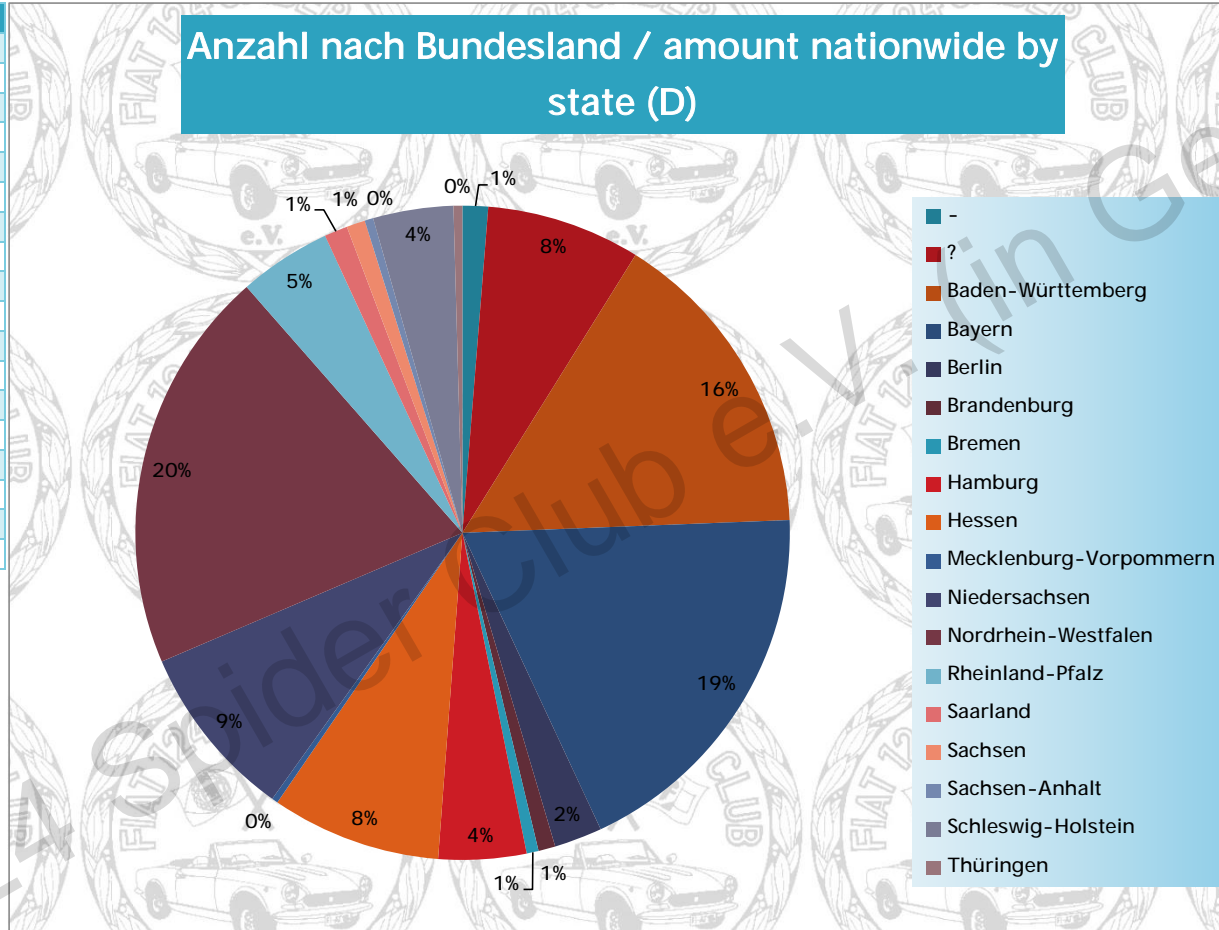

Alle Typen Gesamt / all types overall	Anzahl / amount
weltweit / worldwide	24611 Fiat 124 Spider
Deutschland / germany (D)	4217 Fiat 124 Spider in D

Bundesland / state	Anzahl / amount
-	53
?	321
Baden-Württemberg	654
Bayern	788
Berlin	100
Brandenburg	35
Bremen	25
Hamburg	183
Hessen	353
Mecklenburg-Vorpommern	13
Niedersachsen	366
Nordrhein-Westfalen	842
Rheinland-Pfalz	193
Saarland	48
Sachsen	39
Sachsen-Anhalt	18
Schleswig-Holstein	167
Thüringen	19

Summe / sum 4217

'-' bedeutet Schrott / means destroyed
'?' bedeutet unbekannt / means unknown