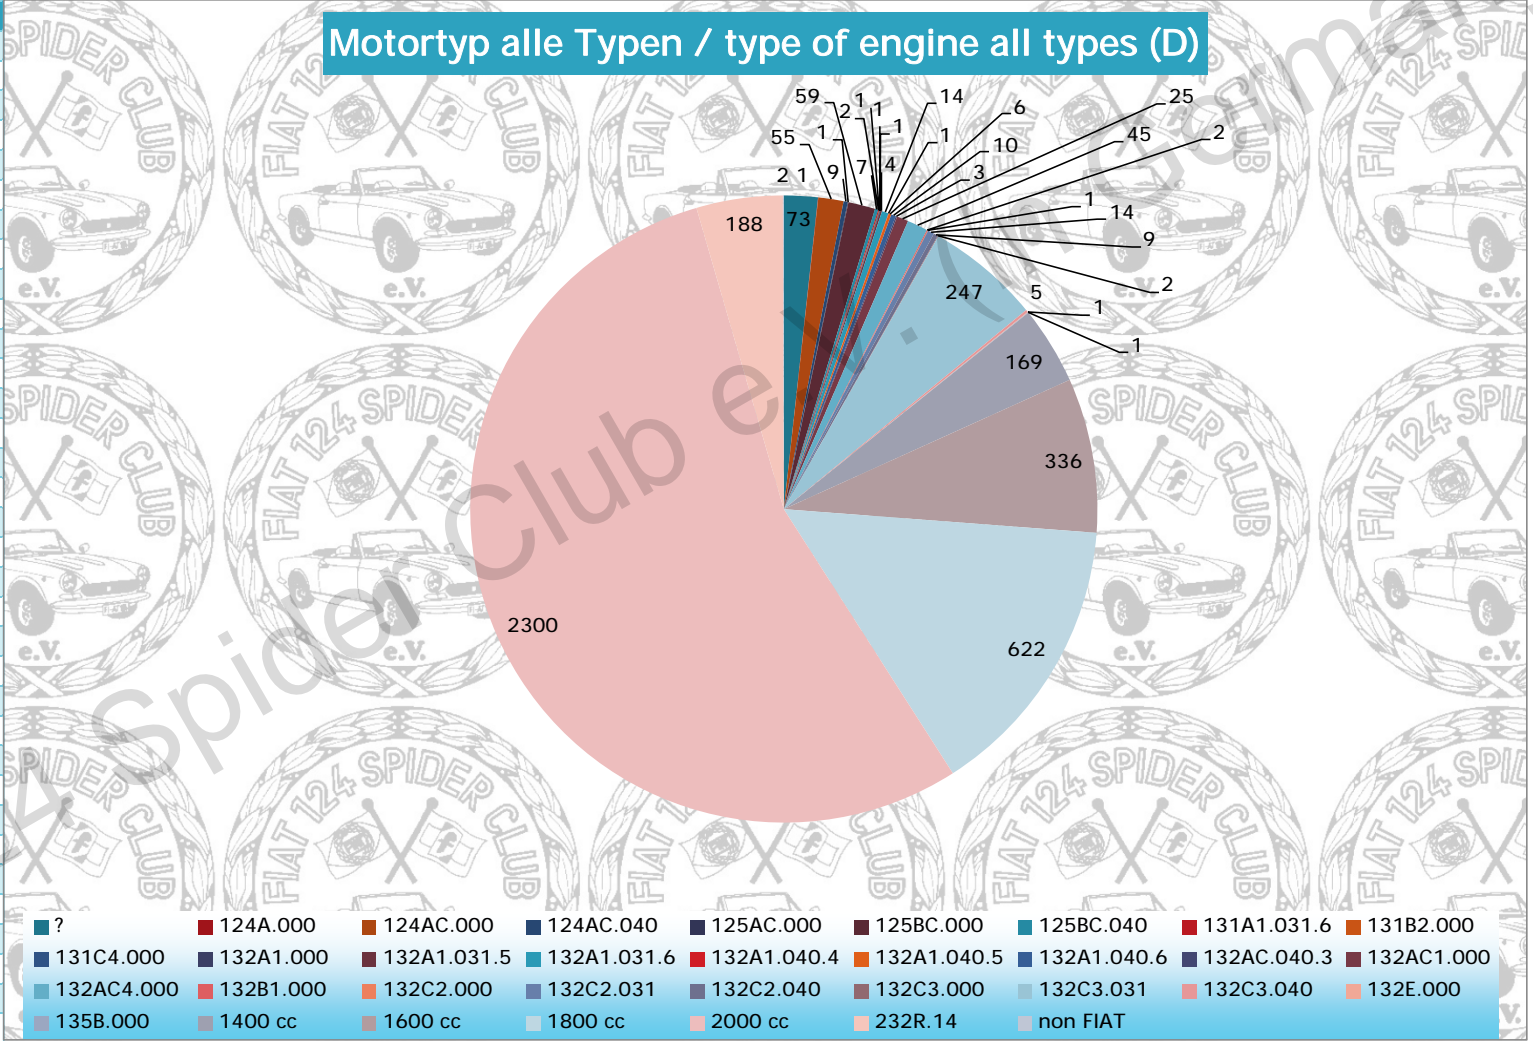

**Getriebe / Transmission**

Typ / type	Anzahl / amount
auto	89
man.	4020
tbd.	108
<b>Summe / sum</b>	<b>4217</b>

**Stoßstangen Typ / bumper style**

Typ / type	Anzahl / amount
Abarth	171
Chrome	980
Custom	30
mixed	31
none	180
Safety	2805
tbd.	20
<b>Summe / sum</b>	<b>4217</b>

Alle Typen Gesamt / all types overall	Anzahl / amount
weltweit / worldwide	24611 Fiat 124 Spider
Deutschland / germany	4217 Fiat 124 Spider in D

Motor Typ / engine type

Typ / type	Anzahl / amount
?	73
124A.000	1
124AC.000	55
124AC.040	9
125AC.000	1
125BC.000	59
125BC.040	7
131A1.031.6	2
131B2.000	1
131C4.000	1
132A1.000	1
132A1.031.5	4
132A1.031.6	14
132A1.040.4	1
132A1.040.5	6
132A1.040.6	10
132AC.040.3	3
132AC1.000	25
132AC4.000	45
132B1.000	2
132C2.000	1
132C2.031	14
132C2.040	9
132C3.000	2
132C3.031	247
132C3.040	5
132E.000	1
135B.000	1
1400 cc	169
1600 cc	336
1800 cc	622
2000 cc	2300
232R.14	188
non FIAT	2

Motortyp alle Typen / type of engine all types (D)

Summe / sum 4217

Alle Typen Gesamt / all types overall	Anzahl / amount
weltweit / worldwide	24611 Fiat 124 Spider
Deutschland / germany (D)	4217 Fiat 124 Spider in D
Baden-Württemberg (BWB)	654 Fiat 124 Spider in BWB