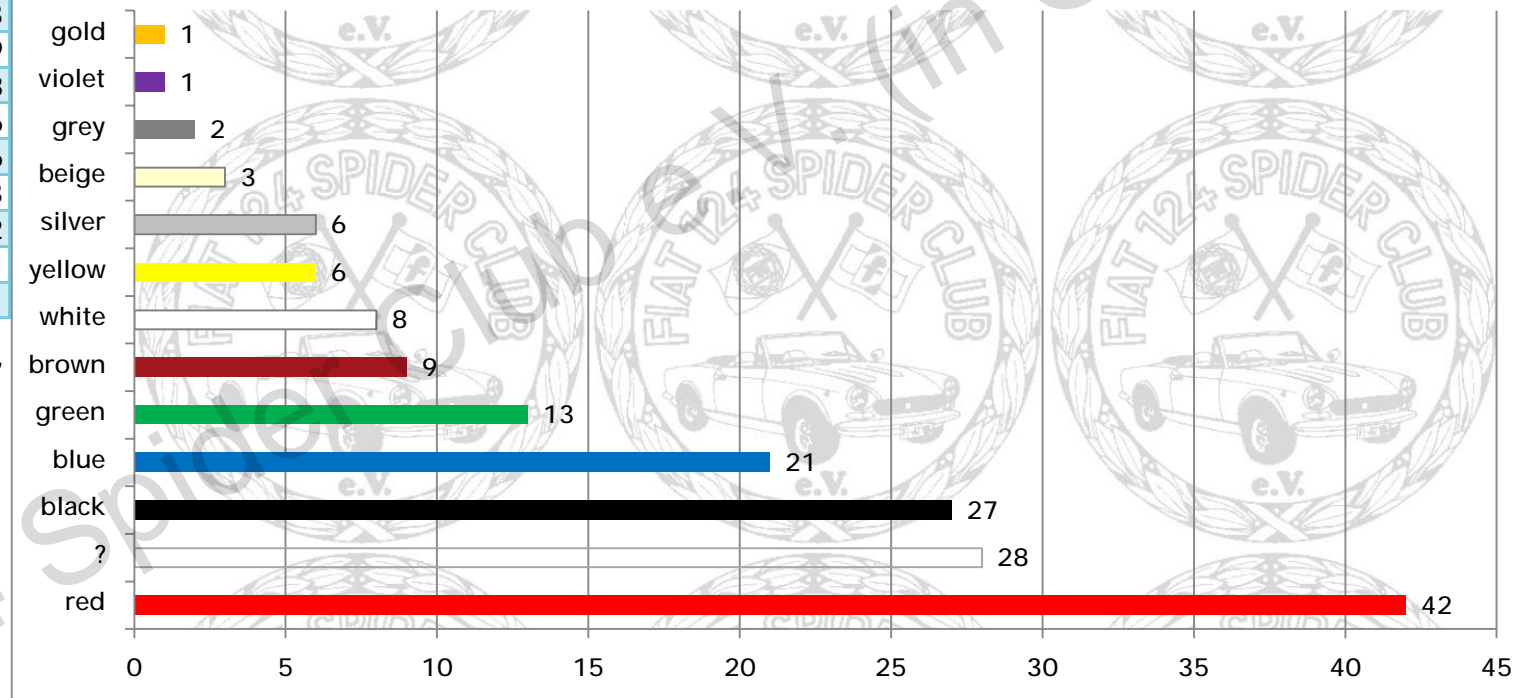

Alle Typen Gesamt / all types overall	Anzahl / amount
weltweit / worldwide	24611 Fiat 124 Spider
Deutschland / germany (D)	4217 Fiat 124 Spider in D
Schleswig-Holstein (SH)	167 Fiat 124 Spider in SH

Farbe / color	Anzahl / amount
red	42
?	28
black	27
blue	21
green	13
brown	9
white	8
yellow	6
silver	6
beige	3
grey	2
violet	1
gold	1

Summe / sum **167**

Anzahl nach Farbe / amount by color Schleswig-Holstein (D - SH)