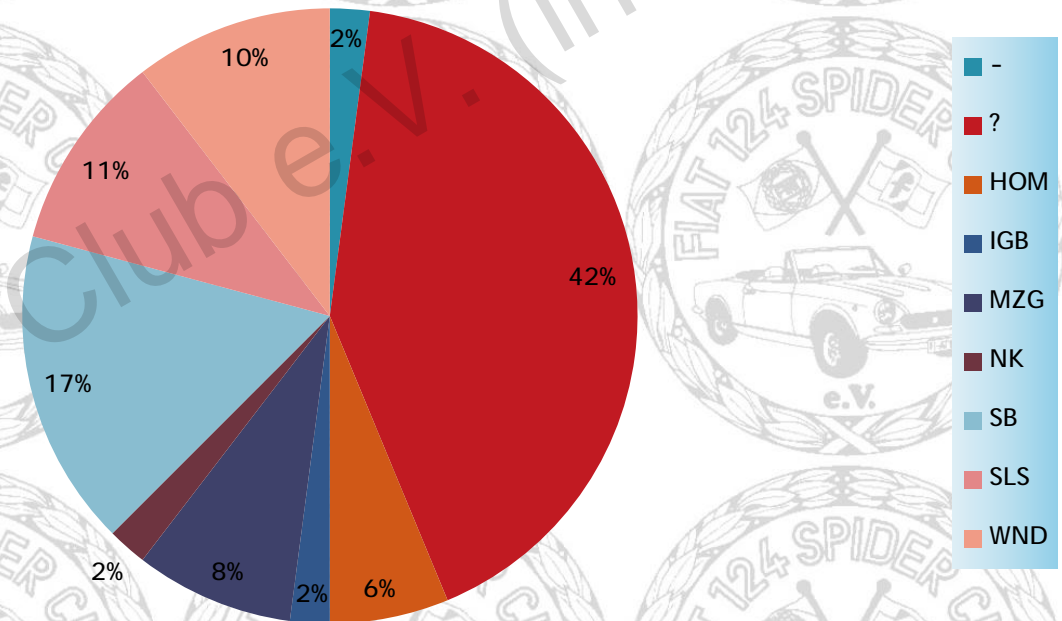

Alle Typen Gesamt / all types overall	Anzahl / amount
weltweit / worldwide	24611 Fiat 124 Spider
Deutschland / germany (D)	4217 Fiat 124 Spider in D
Saarland (SAR)	193 Fiat 124 Spider in SAR

Kreis / area	Anzahl / amount
-	1
?	20
HOM	3
IGB	1
MZG	4
NK	1
SB	8
SLS	5
WND	5

Summe / sum **48**

'-' bedeutet Schrott / means destroyed

'?' bedeutet unbekannt / means unknown

Anzahl nach Kreis / amount by area Saarland (D - SAR)