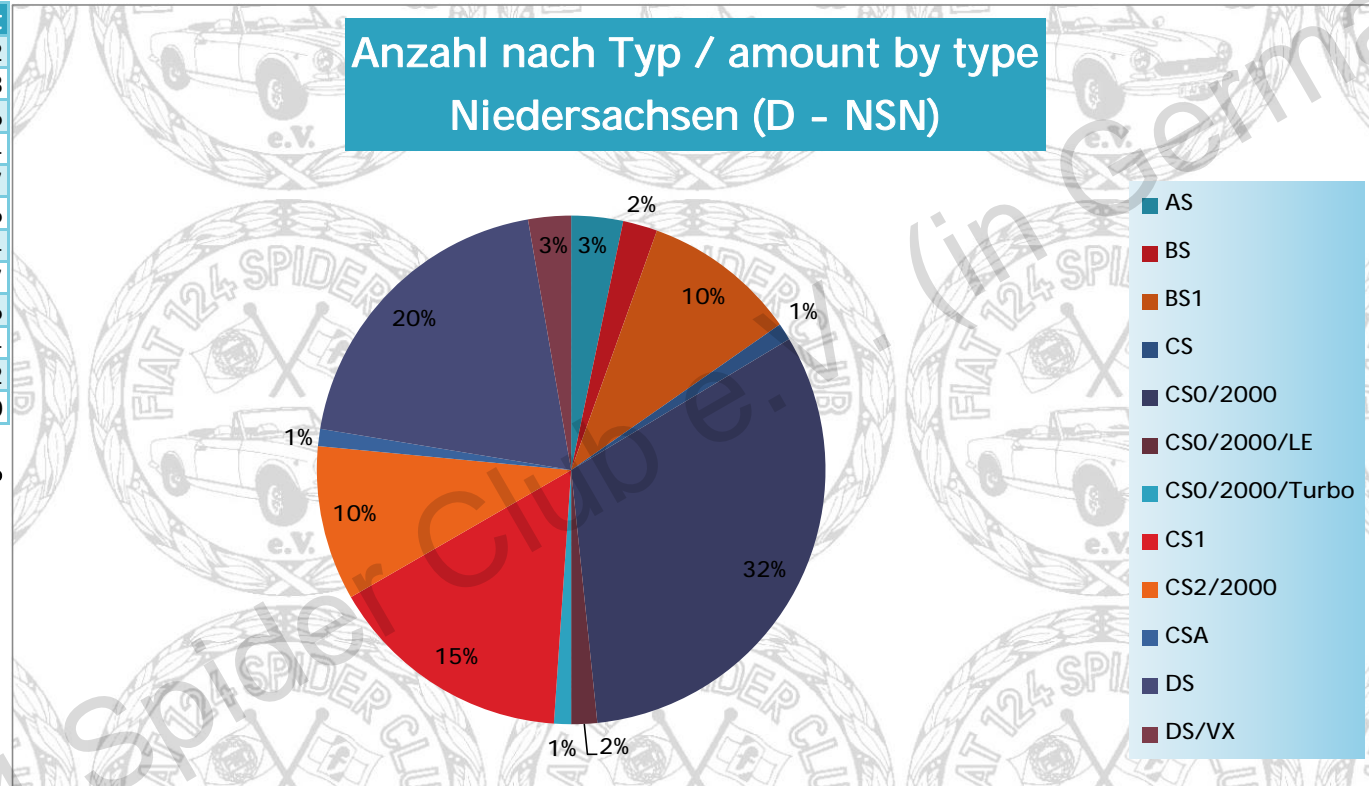

Niedersachsen (NSN)

13 Fiat 124 Spider in NSN

Typ / type	Anzahl / amount
AS	12
BS	8
BS1	36
CS	4
CS0/2000	117
CS0/2000/LE	6
CS0/2000/Turbo	4
CS1	57
CS2/2000	36
CSA	4
DS	72
DS/VX	10

Summe / sum

366

Anzahl nach Typ / amount by type  
 Niedersachsen (D - NSN)