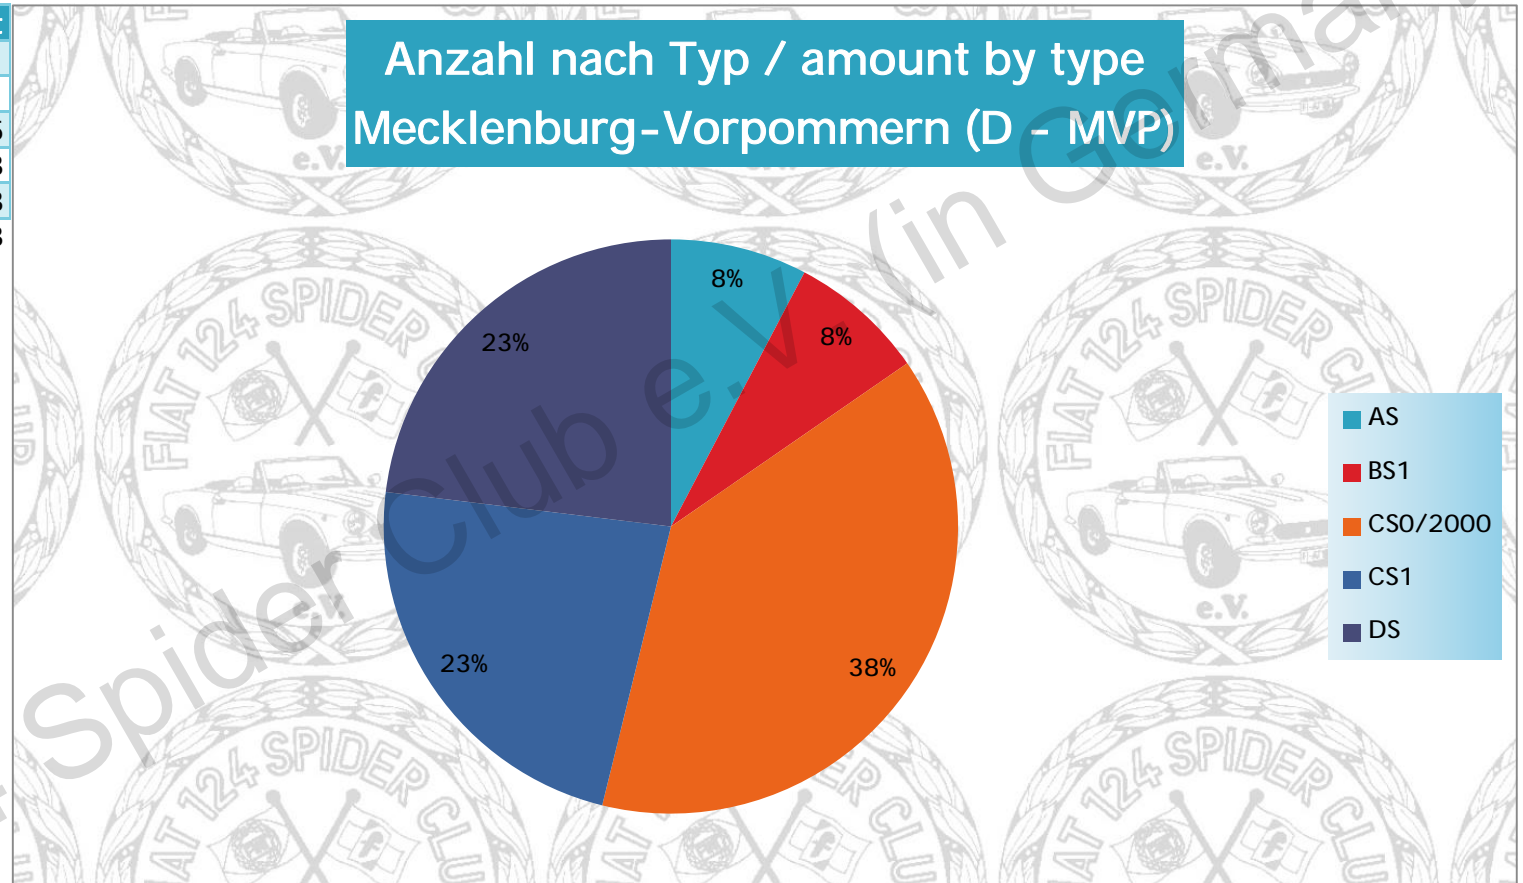

Alle Typen Gesamt / all types overall	Anzahl / amount
weltweit / worldwide	24611 Fiat 124 Spider
Deutschland / germany (D)	4217 Fiat 124 Spider in D
Mecklenburg-Vorpommern (MVP)	353 Fiat 124 Spider in MVP

Typ / type	Anzahl / amount
AS	1
BS1	1
CS0/2000	5
CS1	3
DS	3
Summe / sum	13

Anzahl nach Typ / amount by type
Mecklenburg-Vorpommern (D - MVP)