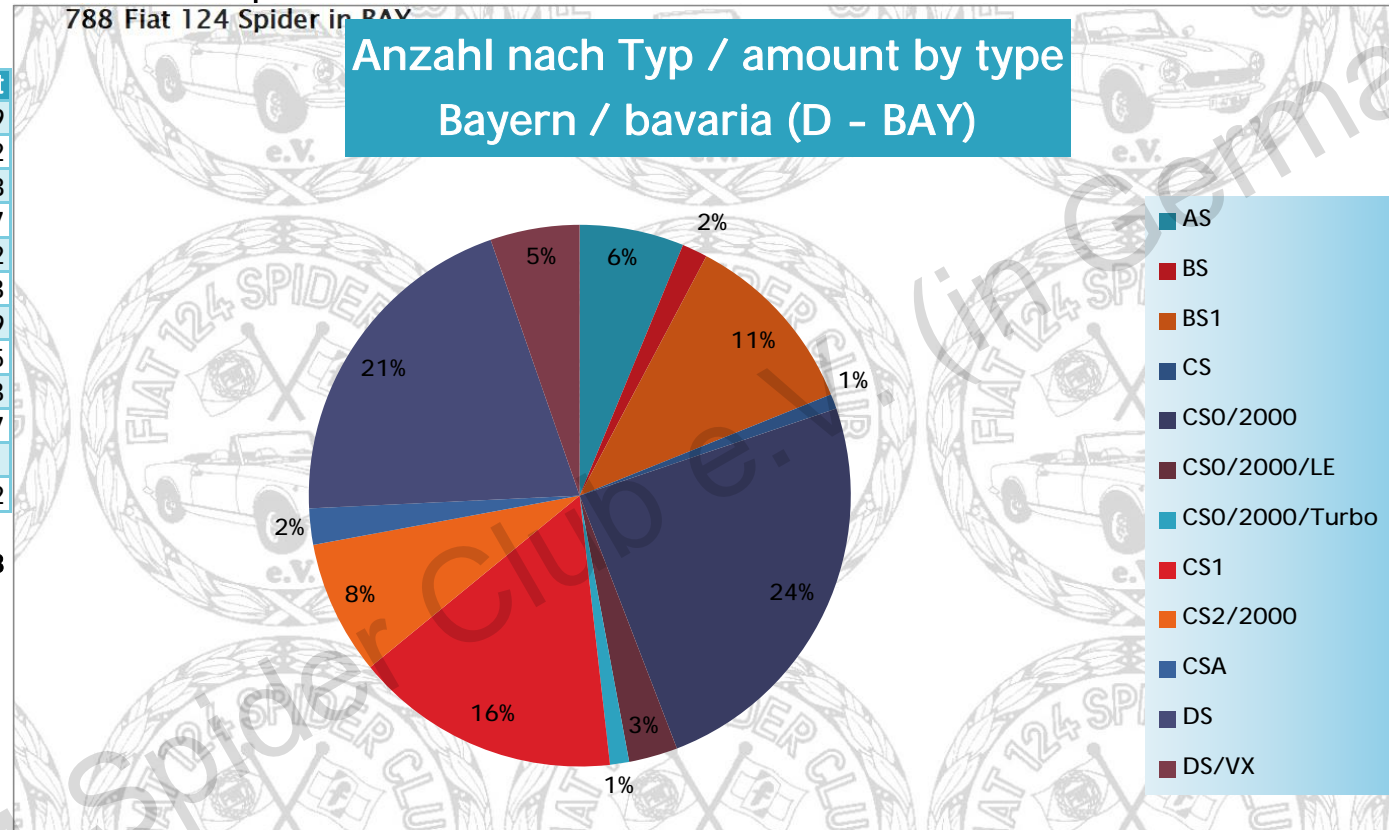

Alle Typen Gesamt / all types overall

Anzahl / amount

weltweit / worldwide
Deutschland / germany (D)
Bayern / bavaria (BAY)

24611 Fiat 124 Spider
4217 Fiat 124 Spider in D
788 Fiat 124 Spider in BAY

Typ / type	Anzahl / amount
AS	49
BS	12
BS1	88
CS	7
CS0/2000	192
CS0/2000/LE	23
CS0/2000/Turbo	9
CS1	125
CS2/2000	63
CSA	17
DS	161
DS/VX	42

Summe / sum 788

Anzahl nach Typ / amount by type
Bayern / bavaria (D - BAY)