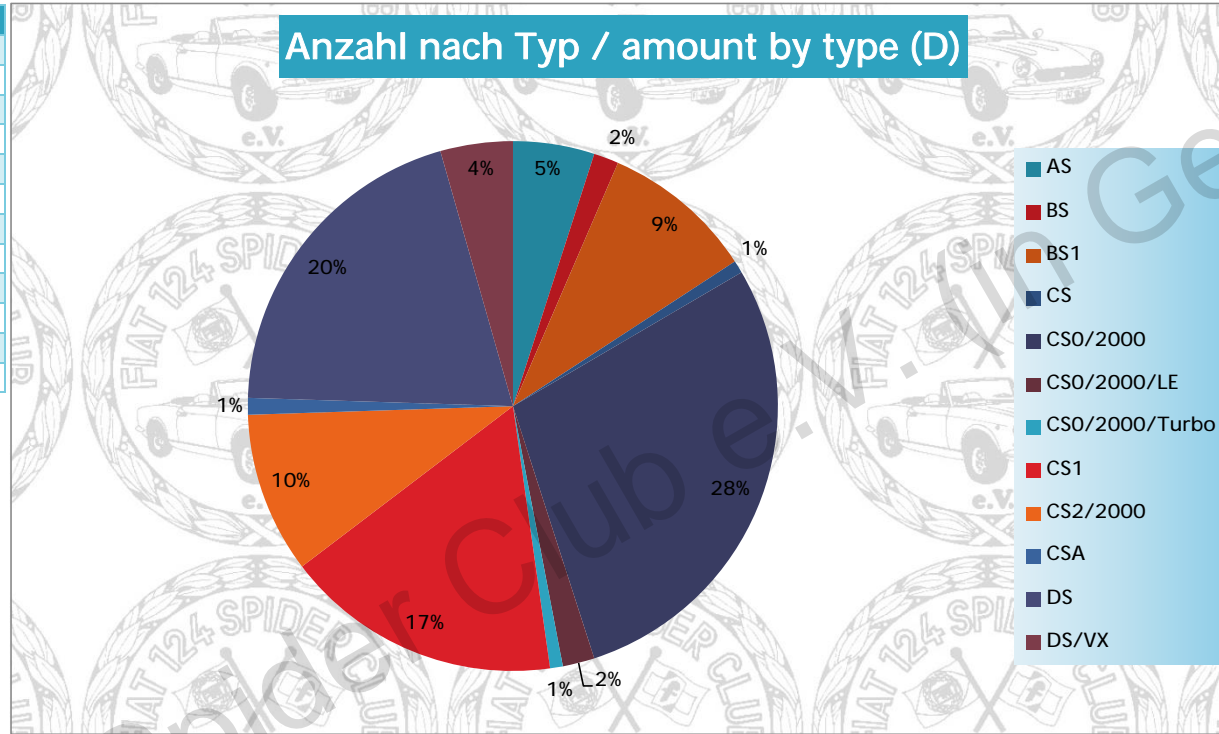

Alle Typen Gesamt / all types overall	Anzahl / amount
weltweit / worldwide	24611 Fiat 124 Spider
Deutschland / germany (D)	4217 Fiat 124 Spider in D

Typ / type	Anzahl / amount
AS	210
BS	64
BS1	393
CS	32
CS0/2000	1200
CS0/2000/LE	82
CS0/2000/Turbo	33
CS1	712
CS2/2000	415
CSA	43
DS	847
DS/VX	186
Summe / sum	4217