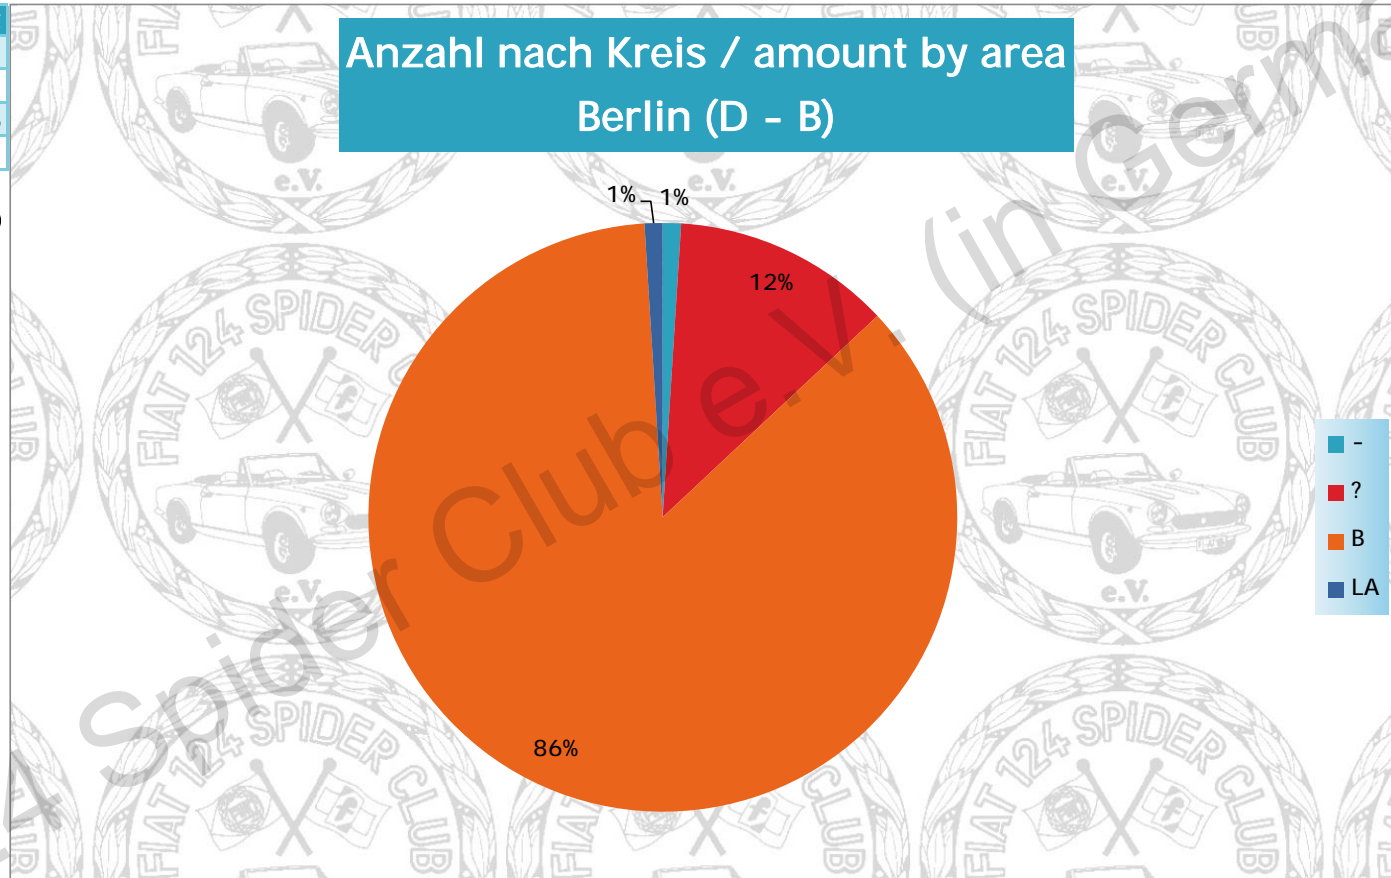

Alle Typen Gesamt / all types overall	Anzahl / amount
weltweit / worldwide	24611 Fiat 124 Spider
Deutschland / germany (D)	4217 Fiat 124 Spider in D
Berlin (B)	100 Fiat 124 Spider in B

Kreis / area	Anzahl / amount
-	1
?	12
B	86
LA	1

Summe / sum 100

'-' bedeutet Schrott / means destroyed

'?' bedeutet unbekannt / means unknown

Anzahl nach Kreis / amount by area Berlin (D - B)