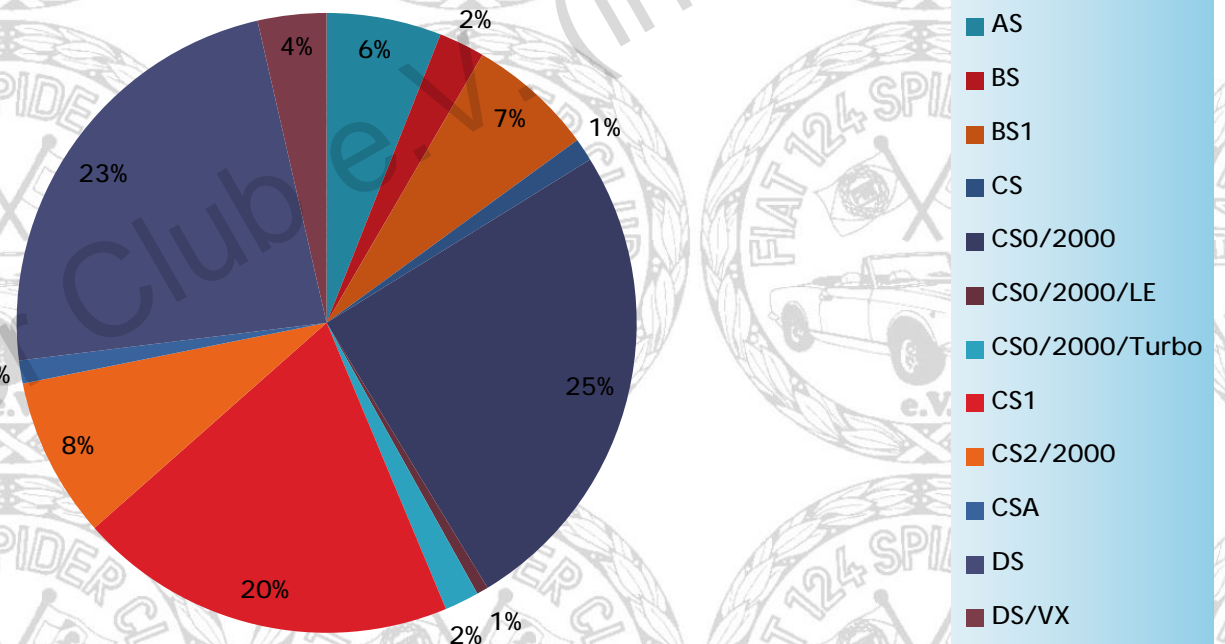

Alle Typen Gesamt / all types overall	Anzahl / amount
weltweit / worldwide	24611 Fiat 124 Spider
Deutschland / germany (D)	4217 Fiat 124 Spider in D
Schleswig-Holstein (SH)	167 Fiat 124 Spider in SH

Typ / type	Anzahl / amount
AS	10
BS	4
BS1	11
CS	2
CS0/2000	42
CS0/2000/LE	1
CS0/2000/Turbo	3
CS1	33
CS2/2000	14
CSA	2
DS	39
DS/VX	6
Summe / sum	167

Anzahl nach Typ / amount by type Schleswig-Holstein (D - SH)