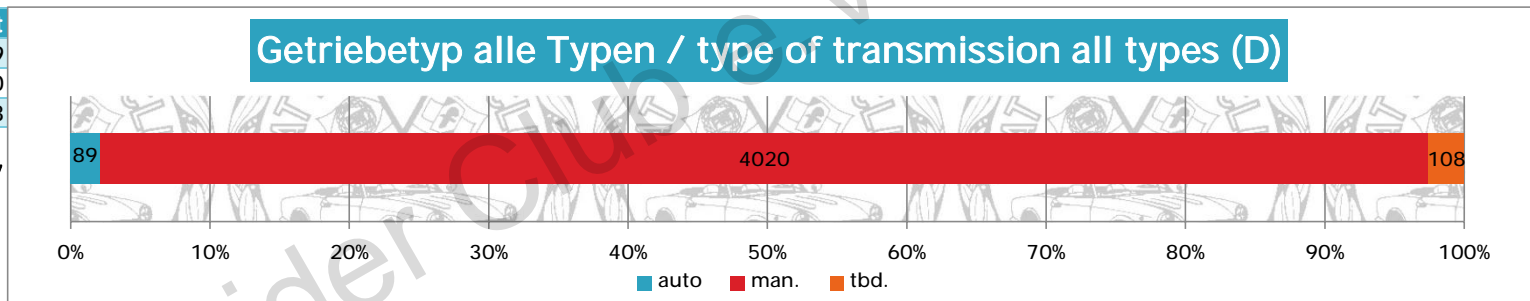

**Getriebe / Transmission**

Typ / type	Anzahl / amount
auto	89
man.	4020
tbd.	108
<b>Summe / sum</b>	<b>4217</b>

**Stoßstangen Typ / bumper style**

Typ / type	Anzahl / amount
Abarth	171
Chrome	980
Custom	30
mixed	31
none	180
Safety	2805
tbd.	20
<b>Summe / sum</b>	<b>4217</b>