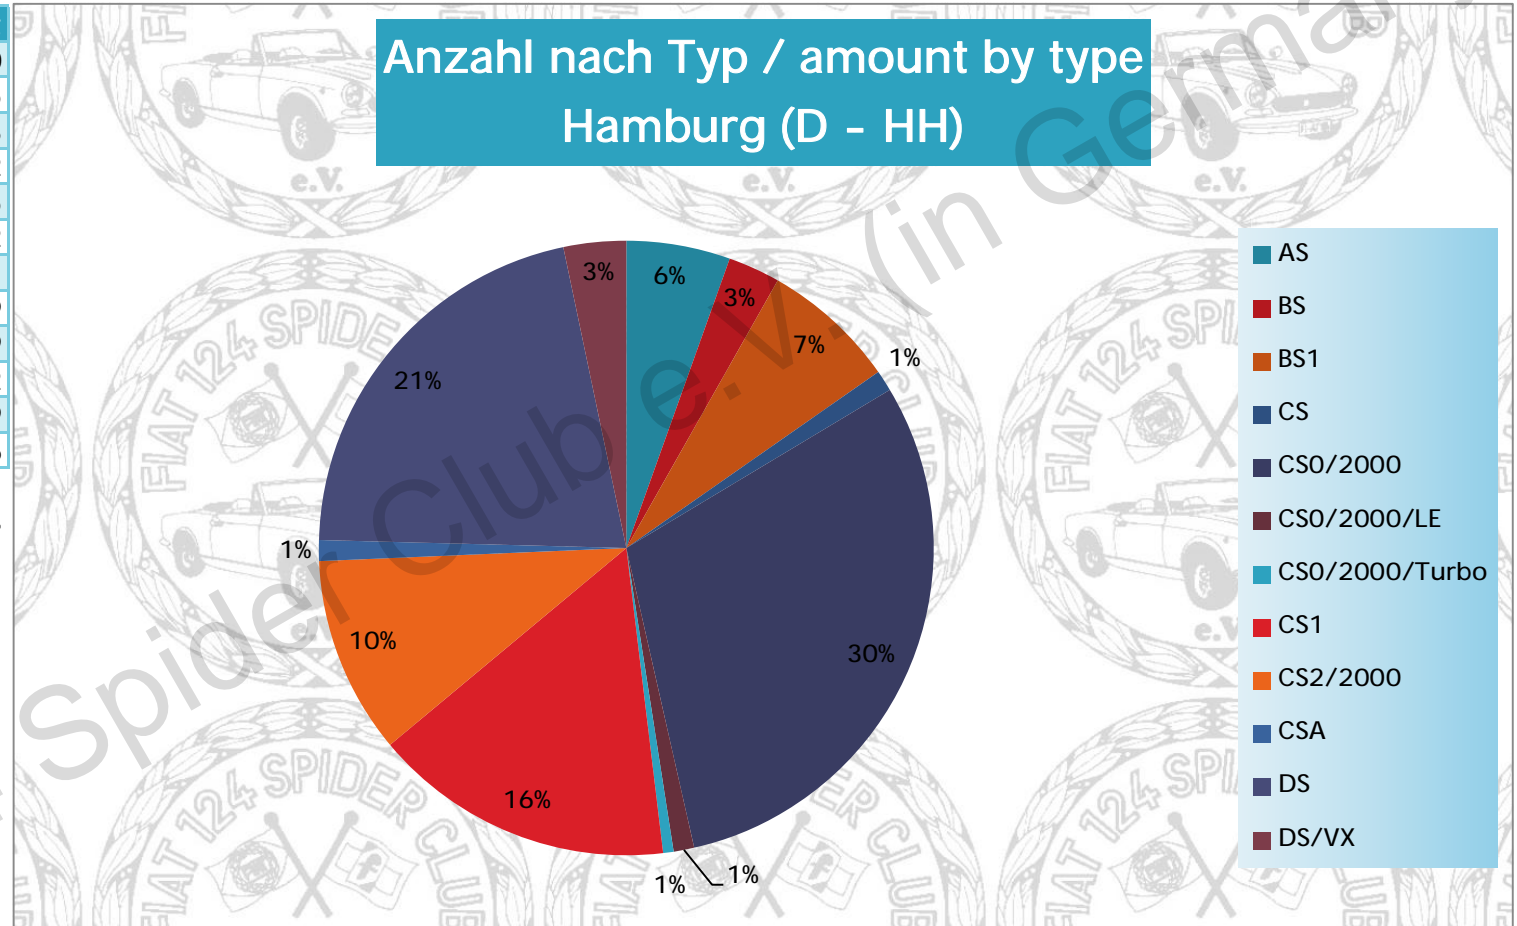

Alle Typen Gesamt / all types overall	Anzahl / amount
weltweit / worldwide	24611 Fiat 124 Spider
Deutschland / germany (D)	4217 Fiat 124 Spider in D
Hamburg (HH)	##### Fiat 124 Spider in HH

Typ / type	Anzahl / amount
AS	10
BS	5
BS1	13
CS	2
CS0/2000	55
CS0/2000/LE	2
CS0/2000/Turbo	1
CS1	29
CS2/2000	19
CSA	2
DS	39
DS/VX	6
Summe / sum	183

Anzahl nach Typ / amount by type
Hamburg (D - HH)