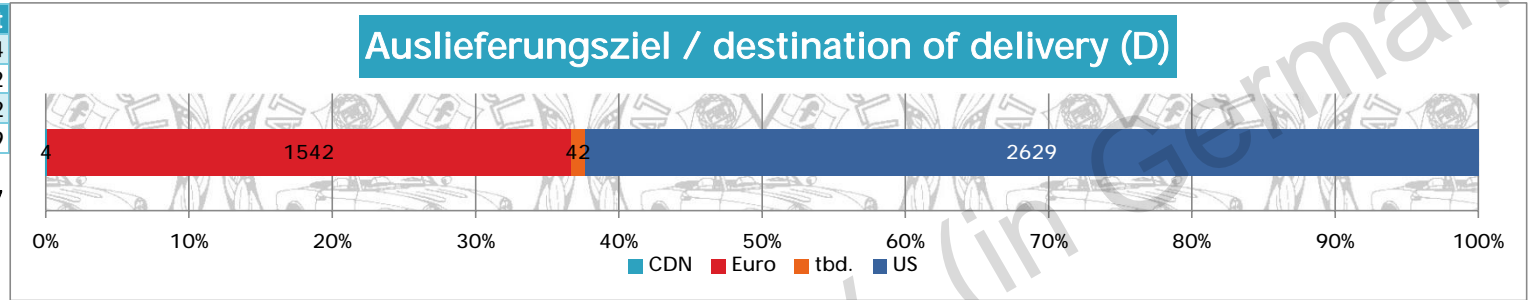

Alle Typen Gesamt / all types overall	Anzahl / amount
weltweit / worldwide	24611 Fiat 124 Spider
Deutschland / germany	4217 Fiat 124 Spider in D

Auslieferungsziel / destination of delivery

Spezifikation / specification	Anzahl / amount
CDN	4
Euro	1542
tbd.	42
US	2629
Summe / sum	4217