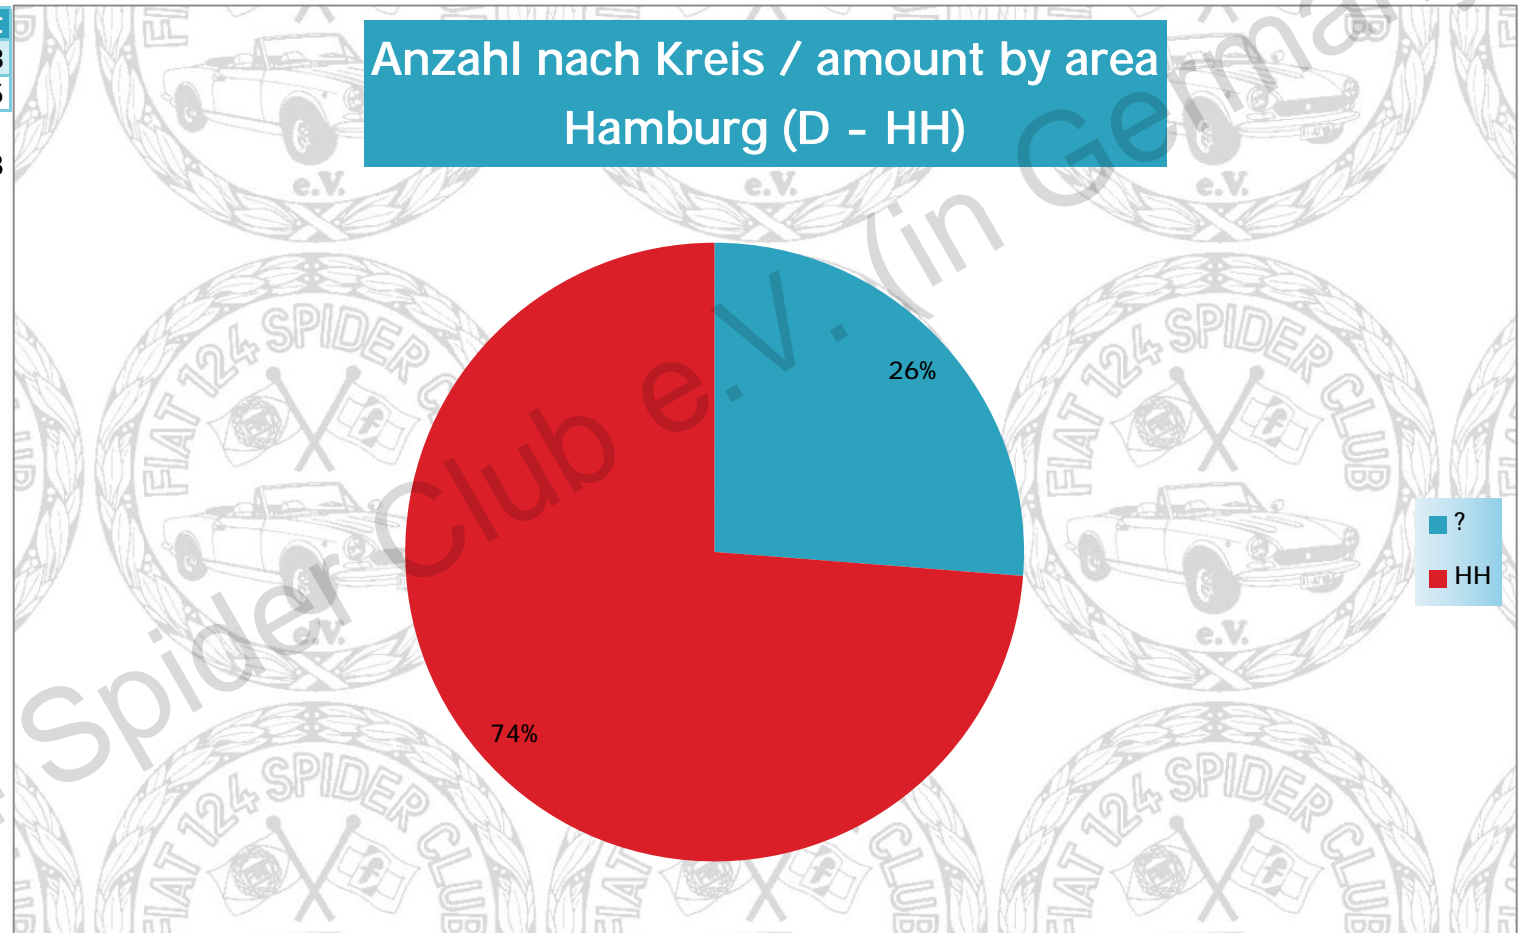

Alle Typen Gesamt / all types overall	Anzahl / amount
weltweit / worldwide	24611 Fiat 124 Spider
Deutschland / germany (D)	4217 Fiat 124 Spider in D
Hamburg (HH)	##### Fiat 124 Spider in HH

Kreis / area	Anzahl / amount
?	48
HH	135

Summe / sum 183

'-' bedeutet Schrott / means destroyed

'?' bedeutet unbekannt / means unknown

Anzahl nach Kreis / amount by area Hamburg (D - HH)