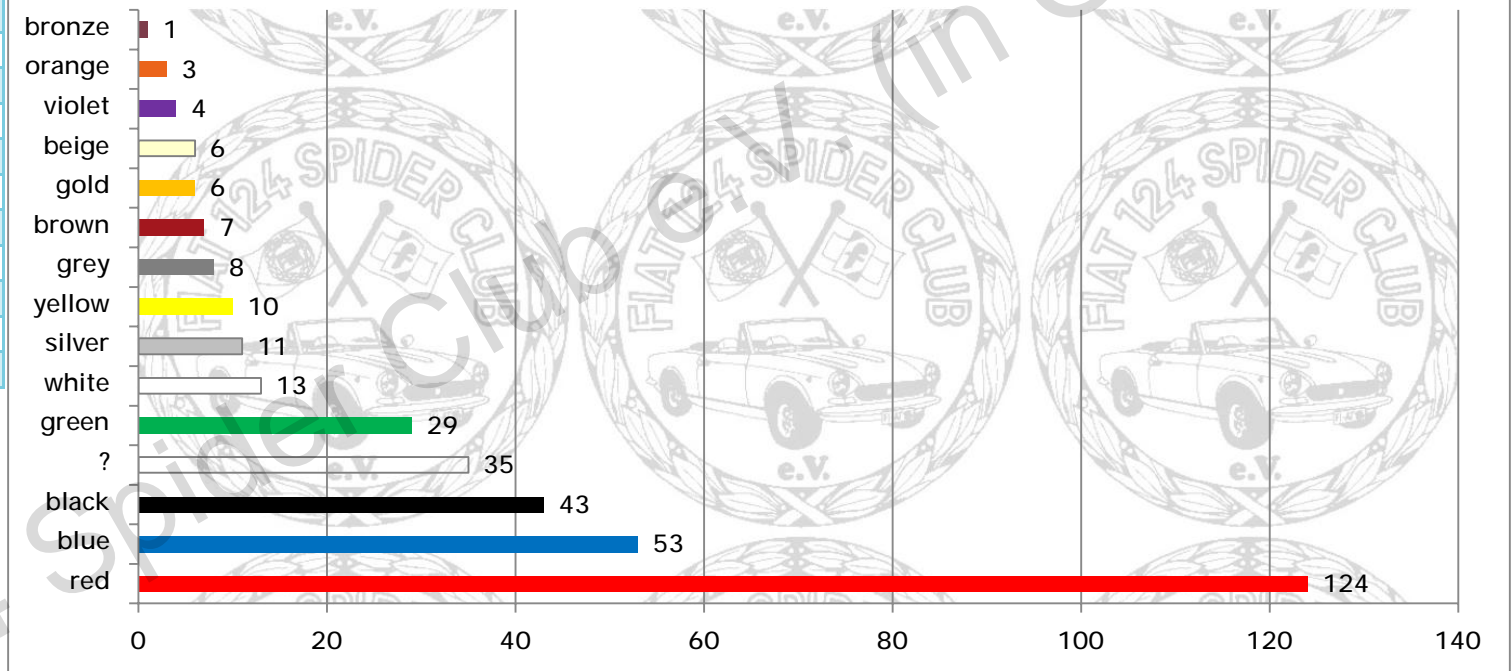

Alle Typen Gesamt / all types overall	Anzahl / amount
weltweit / worldwide	24611 Fiat 124 Spider
Deutschland / germany (D)	4217 Fiat 124 Spider in D
Hessen (HSN)	183 Fiat 124 Spider in HSN

Farbe / color	Anzahl / amount
red	124
blue	53
black	43
?	35
green	29
white	13
silver	11
yellow	10
grey	8
brown	7
gold	6
beige	6
violet	4
orange	3
bronze	1

Summe / sum **353**

Anzahl nach Farbe / amount by color Hessen (D - HSN)