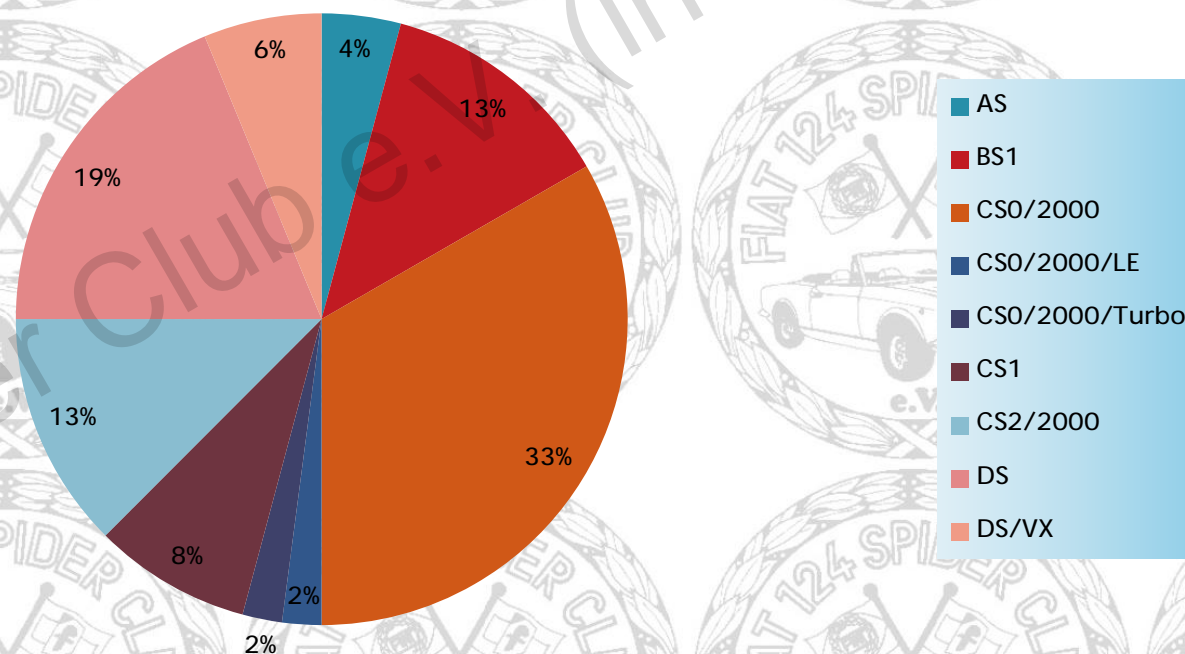

Alle Typen Gesamt / all types overall	Anzahl / amount
weltweit / worldwide	24611 Fiat 124 Spider
Deutschland / germany (D)	4217 Fiat 124 Spider in D
Saarland (SAR)	193 Fiat 124 Spider in SAR

Typ / type	Anzahl / amount
AS	2
BS1	6
CS0/2000	16
CS0/2000/LE	1
CS0/2000/Turbo	1
CS1	4
CS2/2000	6
DS	9
DS/VX	3

Summe / sum **48**

Anzahl nach Typ / amount by type
Saarland (D - SAR)