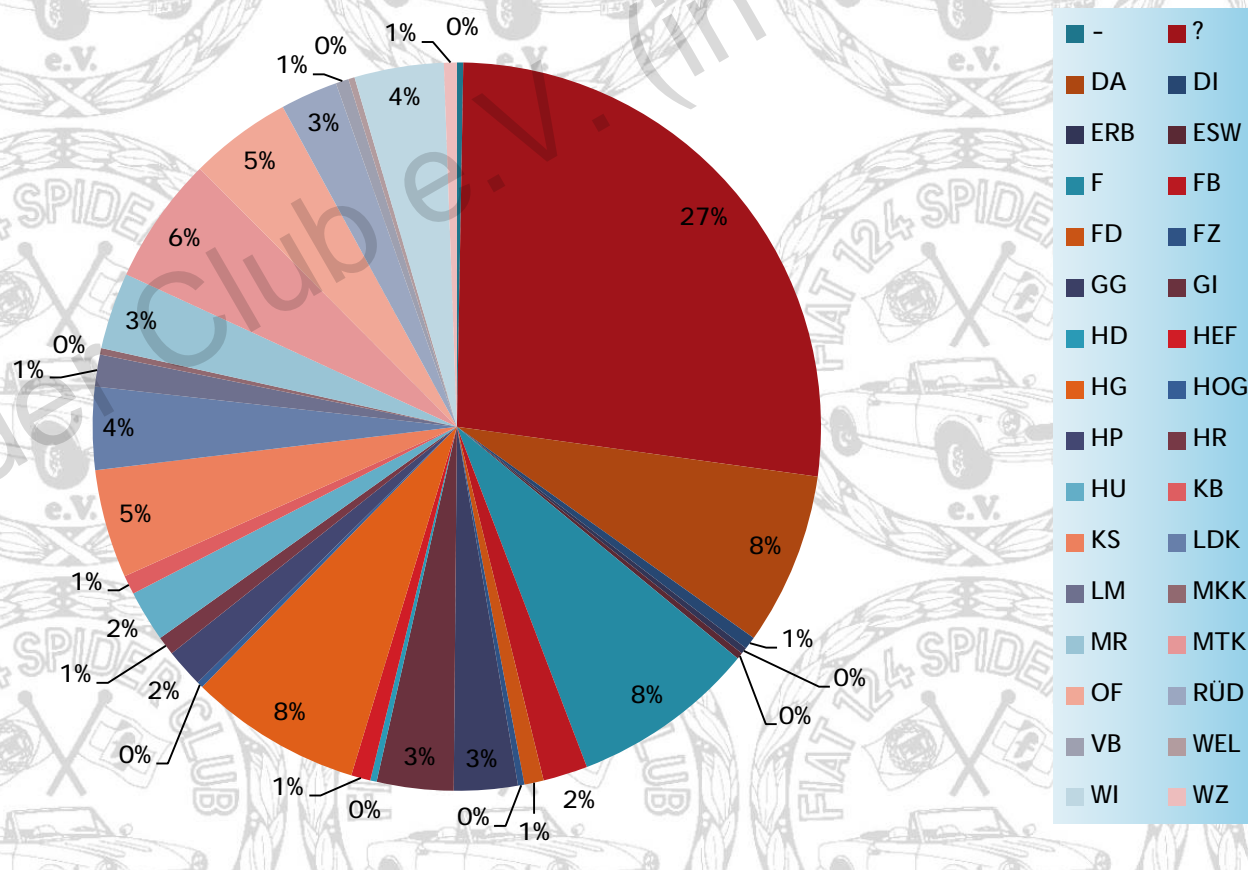

Alle Typen Gesamt / all types overall

Anzahl / amount

weltweit / worldwide

24611 Fiat 124 Spider

Deutschland / germany (D)

4217 Fiat 124 Spider in D

Hessen (HSN)

183 Fiat 124 Spider in HSN

Kreis / area	Anzahl / amount
-	1
?	95
DA	27
DI	2
ERB	1
ESW	1
F	29
FB	7
FD	3
FZ	1
GG	10
GI	12
HD	1
HEF	3
HG	27
HOG	1
HP	6
HR	3
HU	8
KB	3
KS	17
LDK	13
LM	5
MKK	1
MR	12
MTK	20
OF	16
RÜD	9
VB	2
WEL	1

Anzahl nach Kreis / amount by area
Hessen (D - HSN)