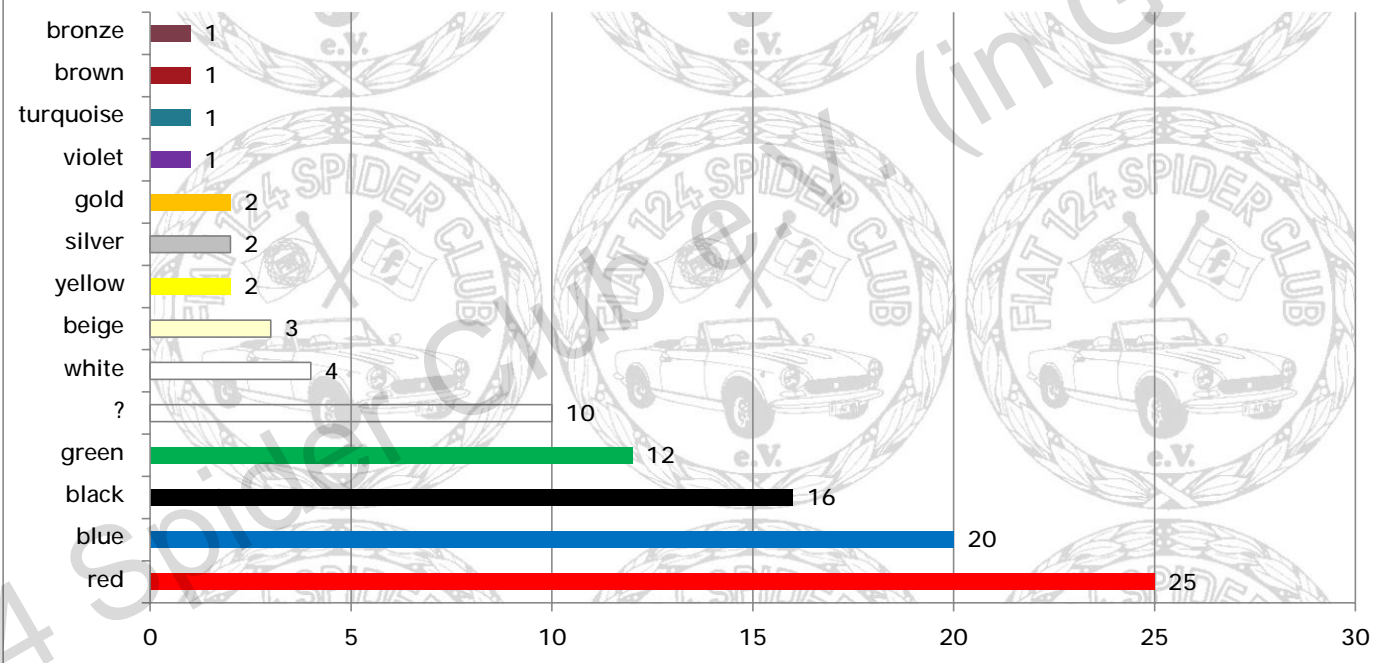

Alle Typen Gesamt / all types overall	Anzahl / amount
weltweit / worldwide	24611 Fiat 124 Spider
Deutschland / germany (D)	4217 Fiat 124 Spider in D
Berlin (B)	100 Fiat 124 Spider in B

Farbe / color	Anzahl / amount
red	25
blue	20
black	16
green	12
?	10
white	4
beige	3
yellow	2
silver	2
gold	2
violet	1
turquoise	1
brown	1
bronze	1

Summe / sum 100

Anzahl nach Farbe / amount by color
Berlin (D - B)