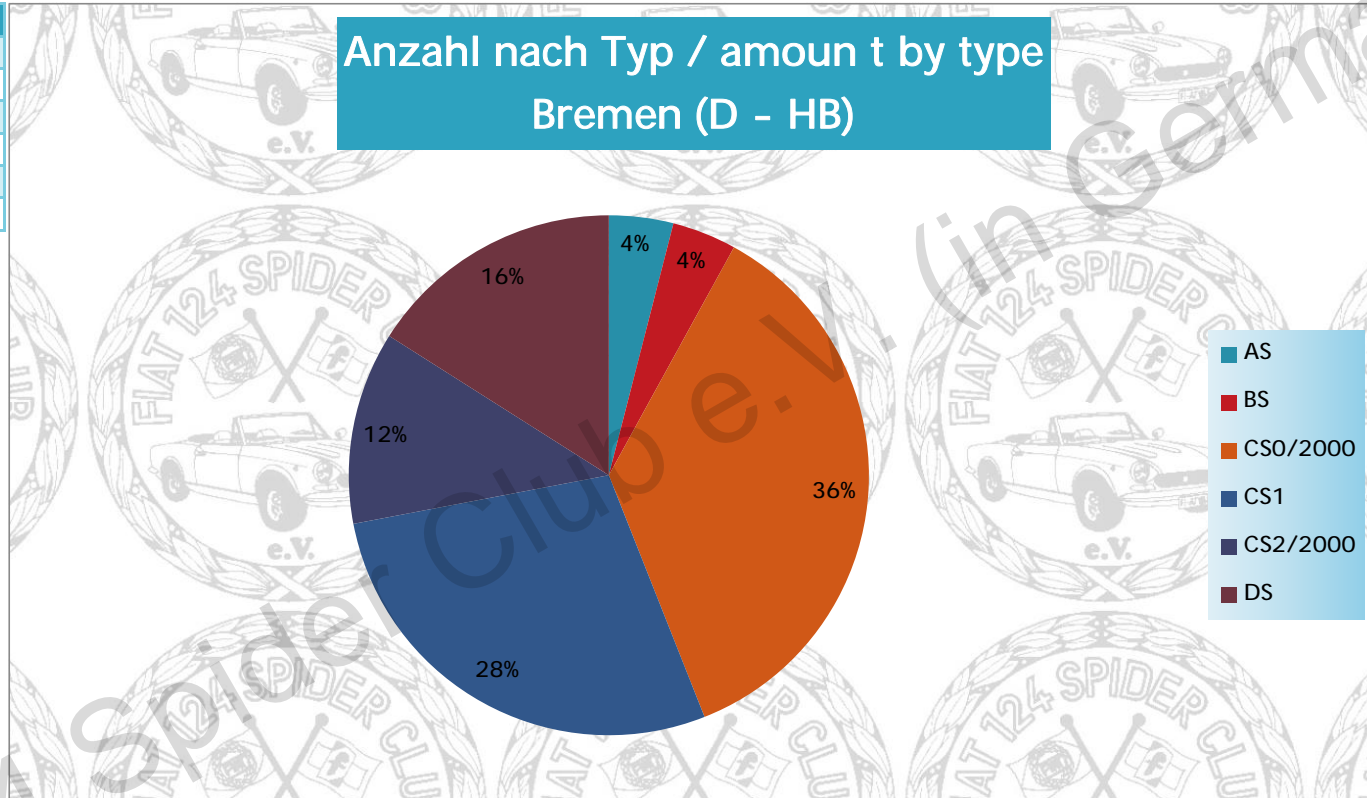

Alle Typen Gesamt / all types overall	Anzahl / amount
weltweit / worldwide	24611 Fiat 124 Spider
Deutschland / germany (D)	4217 Fiat 124 Spider in D
Bremen (HB)	25 Fiat 124 Spider in HB

Typ / type	Anzahl / amount
AS	1
BS	1
CS0/2000	9
CS1	7
CS2/2000	3
DS	4

Summe / sum 25

Anzahl nach Typ / amount by type
Bremen (D - HB)