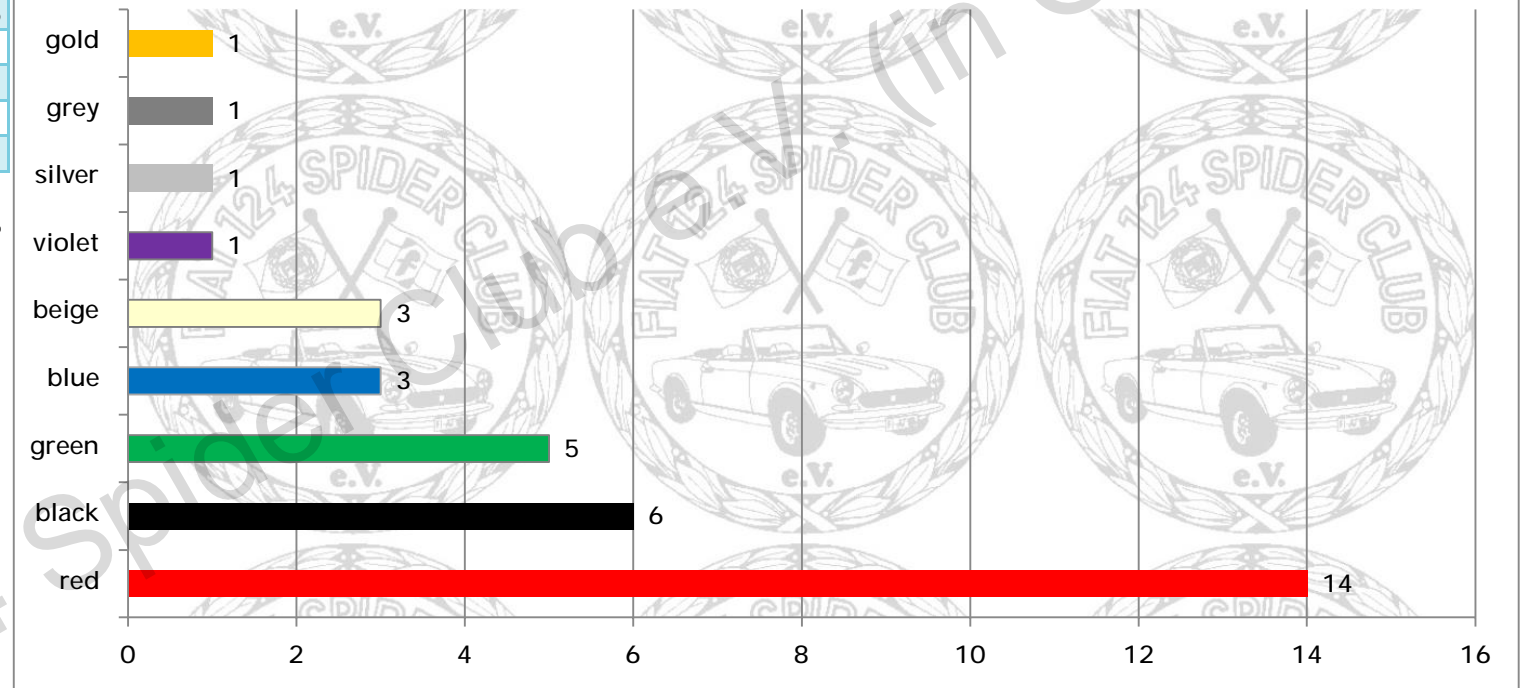

Alle Typen Gesamt / all types overall	Anzahl / amount
weltweit / worldwide	24611 Fiat 124 Spider
Deutschland / germany (D)	4217 Fiat 124 Spider in D
Brandenburg (BRB)	35 Fiat 124 Spider in BRB

Farbe / color	Anzahl / amount
red	14
black	6
green	5
blue	3
beige	3
violet	1
silver	1
grey	1
gold	1

Summe / sum

35

Anzahl nach Farbe / amount by color
Brandenburg (D - BWB)