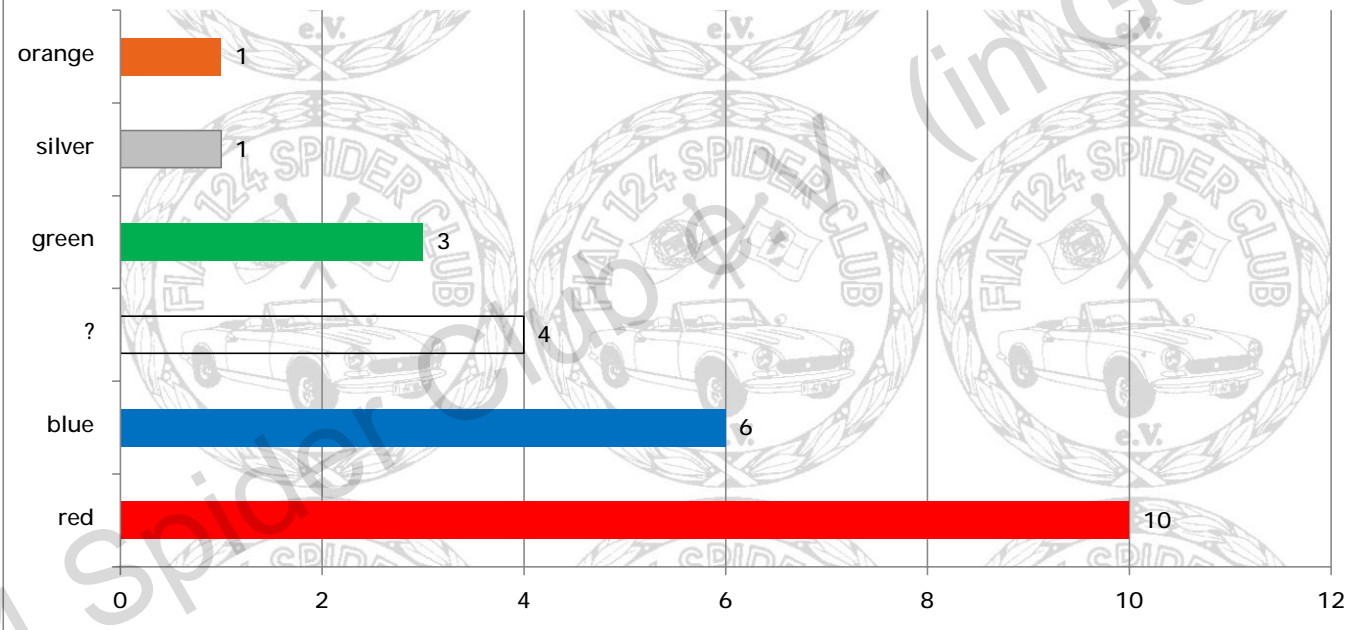

Alle Typen Gesamt / all types overall	Anzahl / amount
weltweit / worldwide	24611 Fiat 124 Spider
Deutschland / germany (D)	4217 Fiat 124 Spider in D
Bremen (HB)	25 Fiat 124 Spider in HB

Farbe / color	Anzahl / amount
red	10
blue	6
?	4
green	3
silver	1
orange	1

Summe / sum 25

Anzahl nach Farbe / Amount by color
Bremen (D - HB)