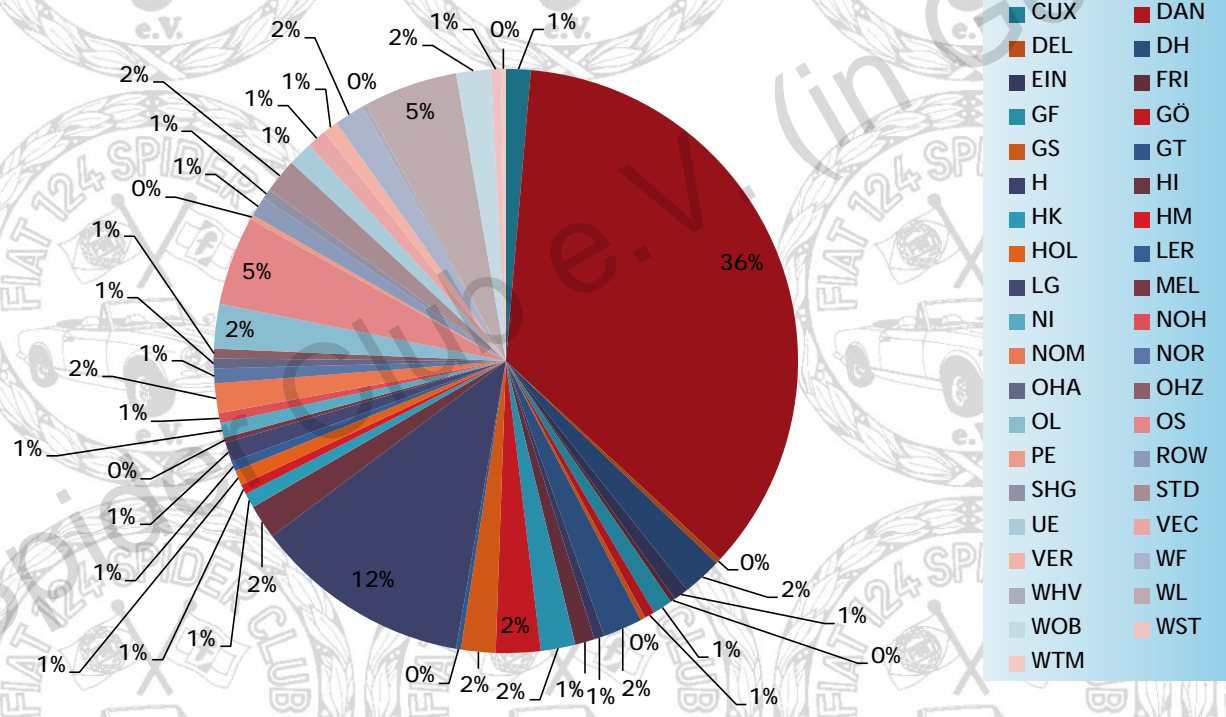

Alle Typen Gesamt / all types overall

Anzahl / amount

weltweit / worldwide

24611 Fiat 124 Spider

Deutschland / germany (D)

4217 Fiat 124 Spider in D

Niedersachsen (NSN)

13 Fiat 124 Spider in NSN

Kreis / area	Anzahl / amount
-	5
?	130
AUR	1
BS	8
CE	3
CLP	1
CUX	4
DAN	2
DEL	1
DH	8
EIN	2
FRI	4
GF	7
GÖ	9
GS	7
GT	1
H	44
HI	7
HK	3
HM	2
HOL	3
LER	2
LG	4
MEL	1
NI	3
NOH	2
NOM	6
NOR	3
OHA	2
OHZ	2
OL	9
OS	18
PE	1
ROW	4
SHG	2
STD	7
UE	5
VEC	4
VER	3
Wiat 124 Spider Club e.V. (germany)	6
WHV	1
WL	19

Anzahl nach Kreis / amount by area
Niedersachsen (D - NSN)