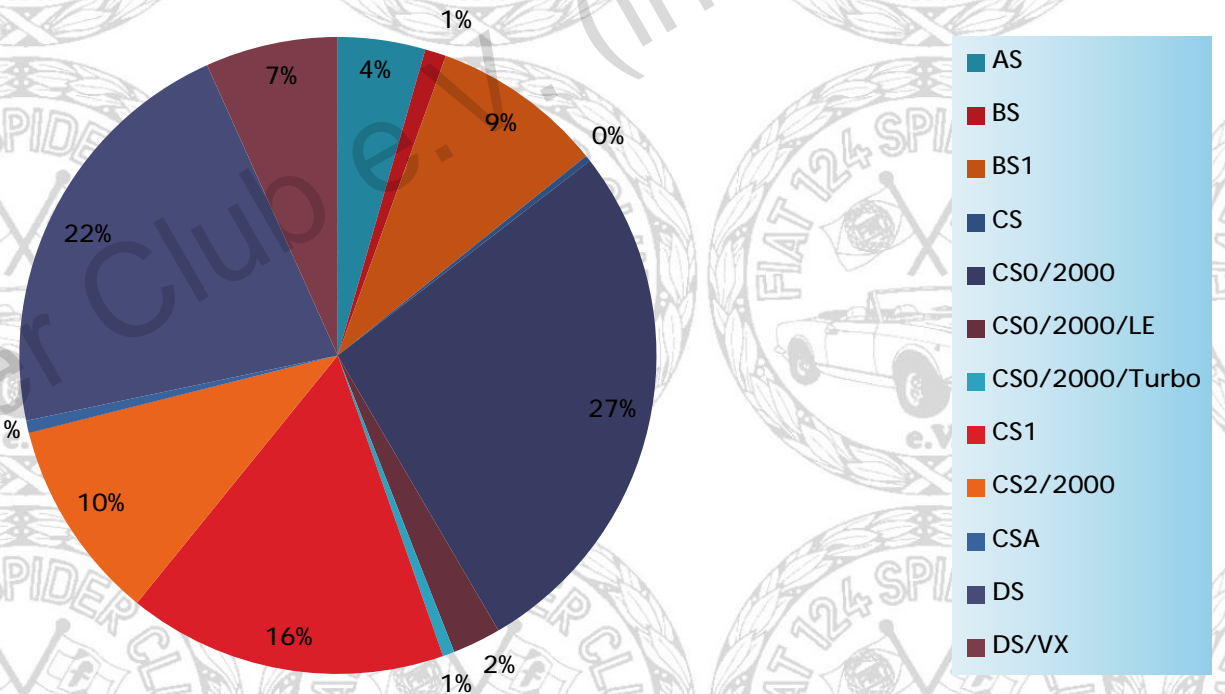

Alle Typen Gesamt / all types overall	Anzahl / amount
weltweit / worldwide	24611 Fiat 124 Spider
Deutschland / germany (D)	4217 Fiat 124 Spider in D
Baden-Württemberg (BWB)	654 Fiat 124 Spider in BWB

Typ / type	Anzahl / amount
AS	29
BS	7
BS1	57
CS	2
CS0/2000	177
CS0/2000/LE	16
CS0/2000/Turbo	4
CS1	106
CS2/2000	67
CSA	4
DS	141
DS/VX	44

Summe / sum 654

Anzahl nach Typ / amount by type
Baden-Württemberg (D - BWB)