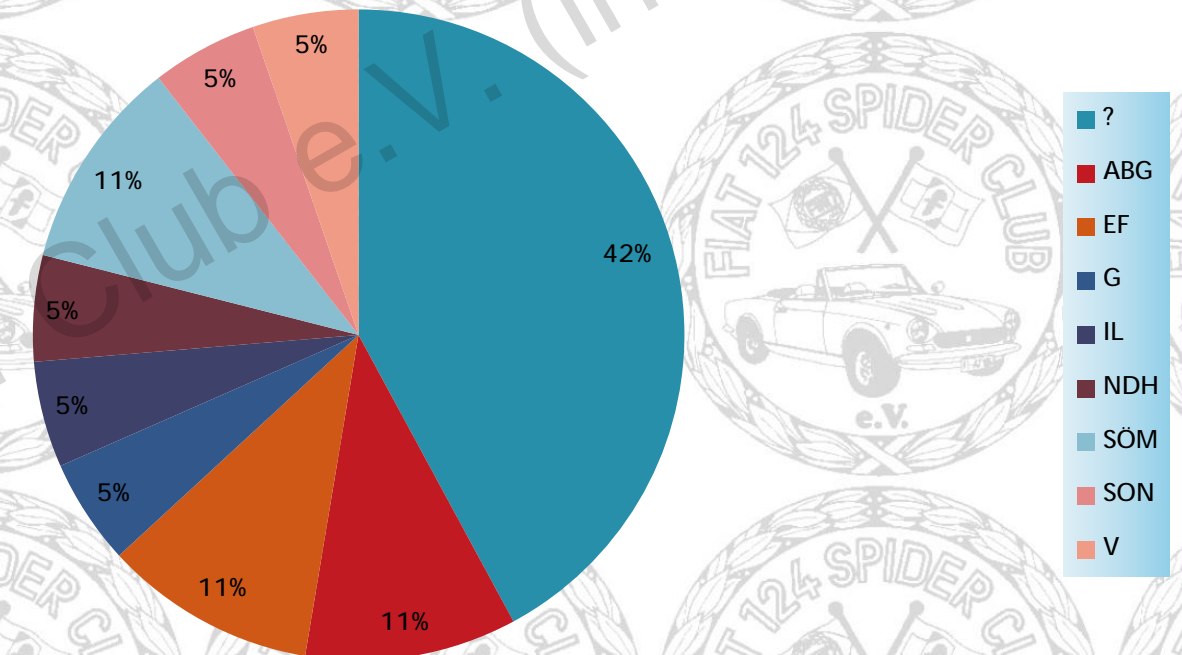

Alle Typen Gesamt / all types overall	Anzahl / amount
weltweit / worldwide	24611 Fiat 124 Spider
Deutschland / germany (D)	4217 Fiat 124 Spider in D
Thüringen (TRG)	19 Fiat 124 Spider in TRG

Kreis / area	Anzahl / amount
?	8
ABG	2
EF	2
G	1
IL	1
NDH	1
SÖM	2
SON	1
V	1

Summe / sum 19

'-' bedeutet Schrott / means destroyed

'?' bedeutet unbekannt / means unknown

Anzahl nach Kreis / amount by area
Thüringen (D - TRG)