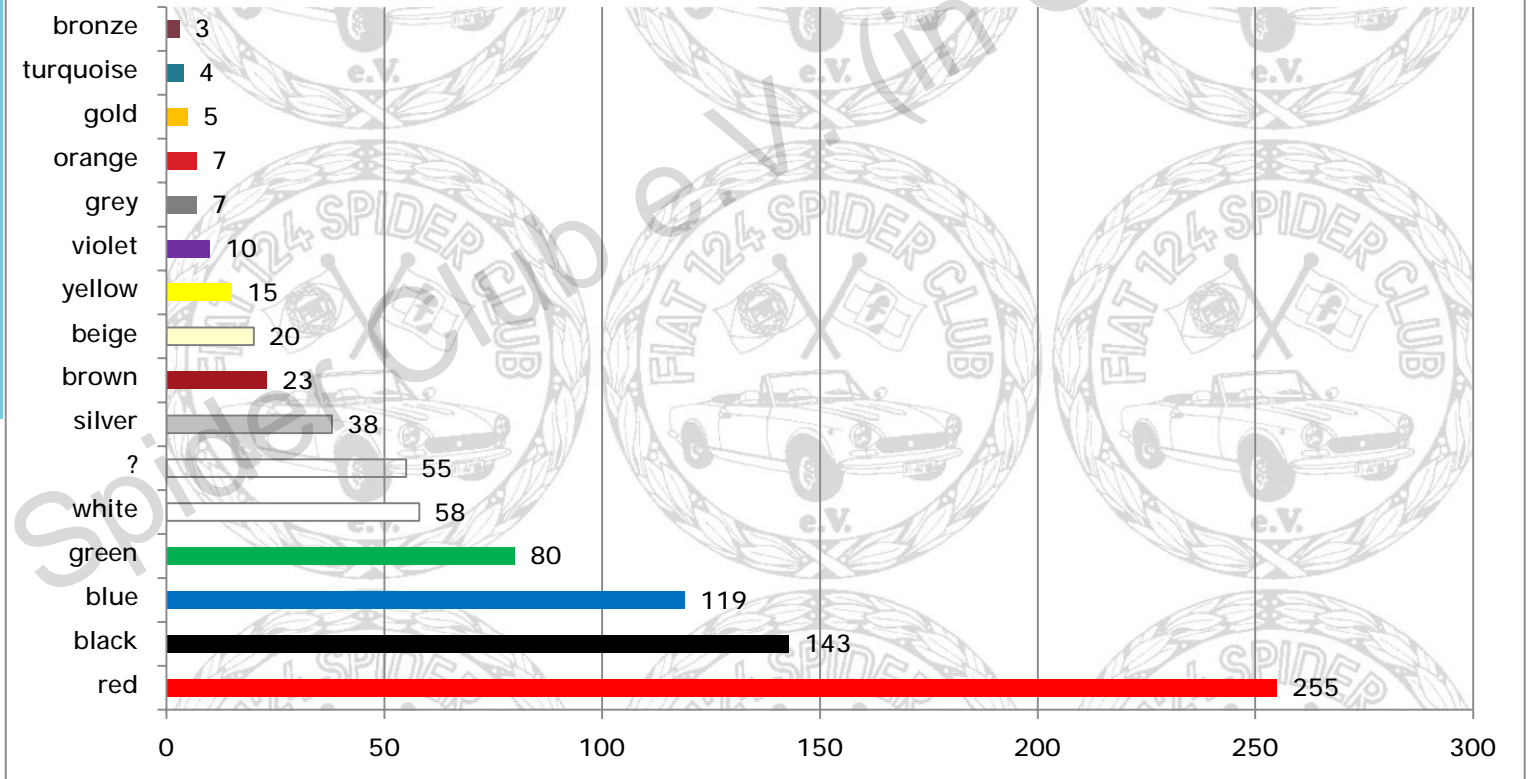

Alle Typen Gesamt / all types overall	Anzahl / amount
weltweit / worldwide	24611 Fiat 124 Spider
Deutschland / germany (D)	4217 Fiat 124 Spider in D
Nordrhein-Westfalen (NRW)	842 Fiat 124 Spider in NRW

Farbe / color	Anzahl / amount
red	255
black	143
blue	119
green	80
white	58
?	55
silver	38
brown	23
beige	20
yellow	15
violet	10
grey	7
orange	7
gold	5
turquoise	4
bronze	3

Summe / sum **842**

Anzahl nach Farbe / amount by color
Nordrhein-Westfalen (D - NRW)