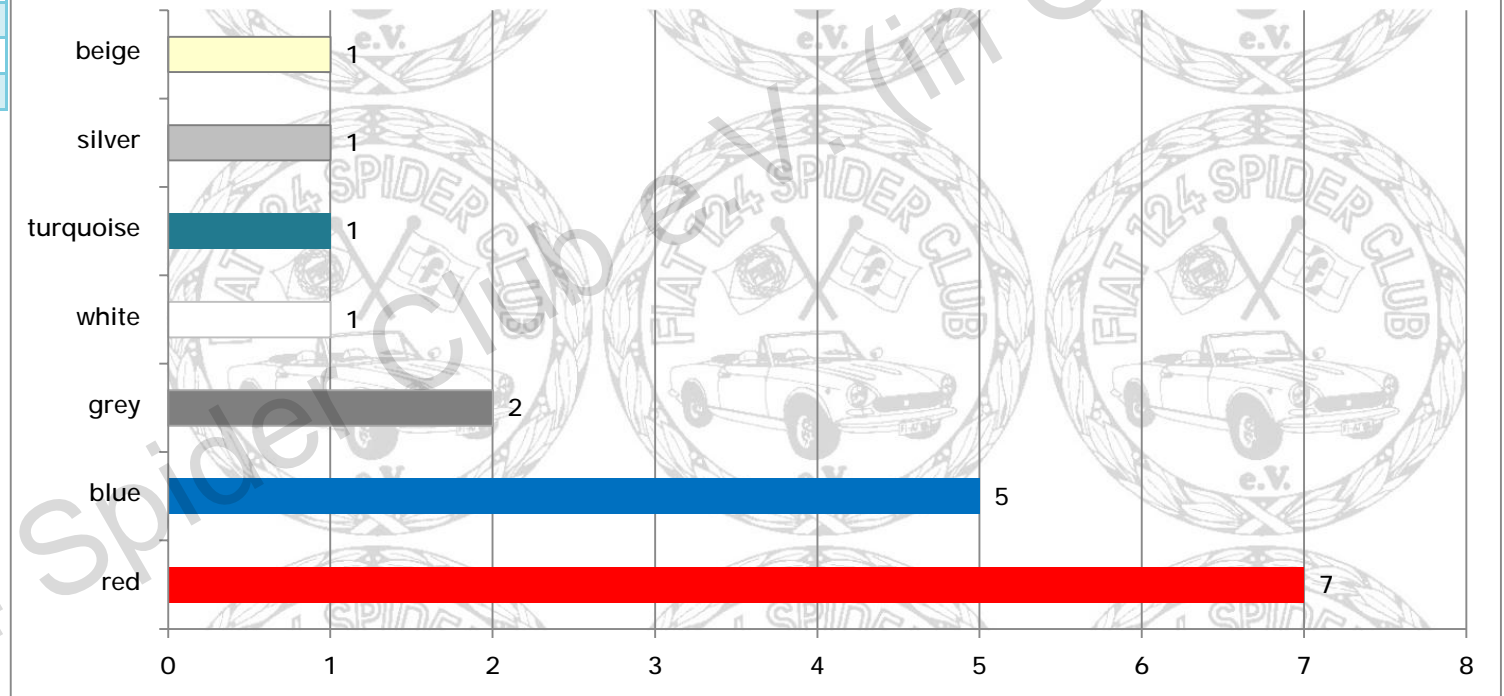

Alle Typen Gesamt / all types overall

Anzahl / amount

weltweit / worldwide

24611 Fiat 124 Spider

Deutschland / germany (D)

4217 Fiat 124 Spider in D

Sachsen-Anhalt (SAN)

18 Fiat 124 Spider in SAN

Farbe / color	Anzahl / amount
red	7
blue	5
grey	2
white	1
turquoise	1
silver	1
beige	1

Summe / sum 18

Anzahl nach Farbe / amount by color
Sachsen-Anhalt (D - SAN)