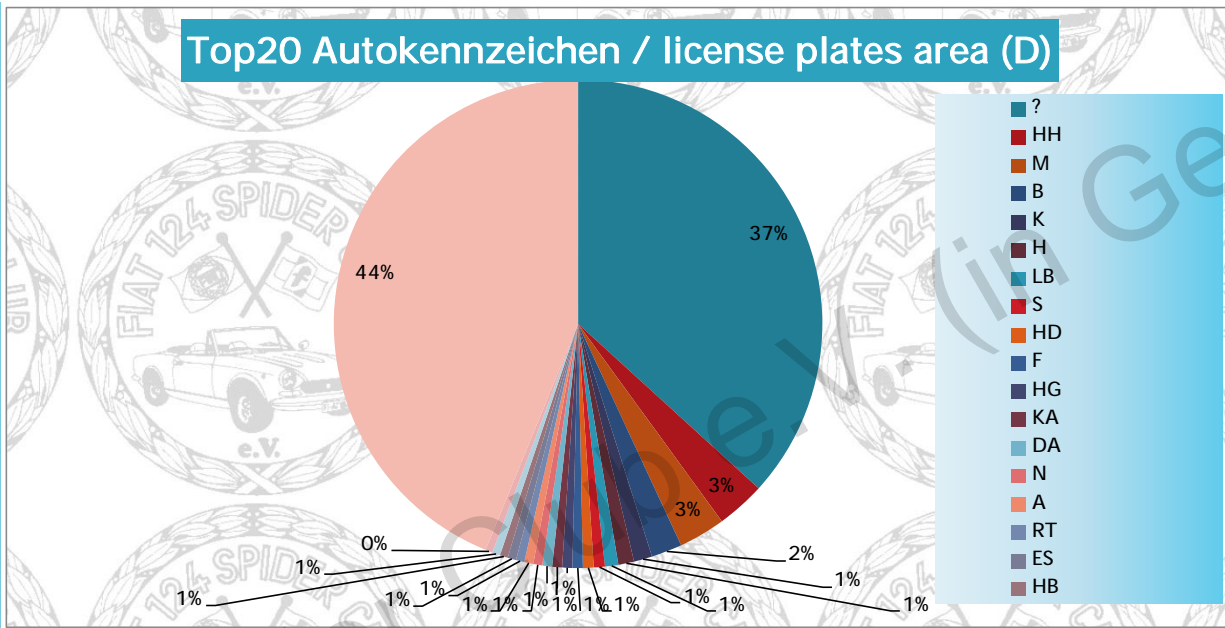

Alle Typen Gesamt / all types overall	Anzahl / amount
weltweit / worldwide	24611 Fiat 124 Spider
Deutschland / germany	4217 Fiat 124 Spider in D

Top20 Autokennzeichen / a	Anzahl / amount
?	1550
HH	136
M	130
B	86
K	51
H	44
LB	37
S	31
HD	30
F	29
HG	28
KA	28
DA	27
N	25
A	25
RT	24
ES	24
HB	22
D	22
SU	20
Rest / other	1848
Summe / sum	4217