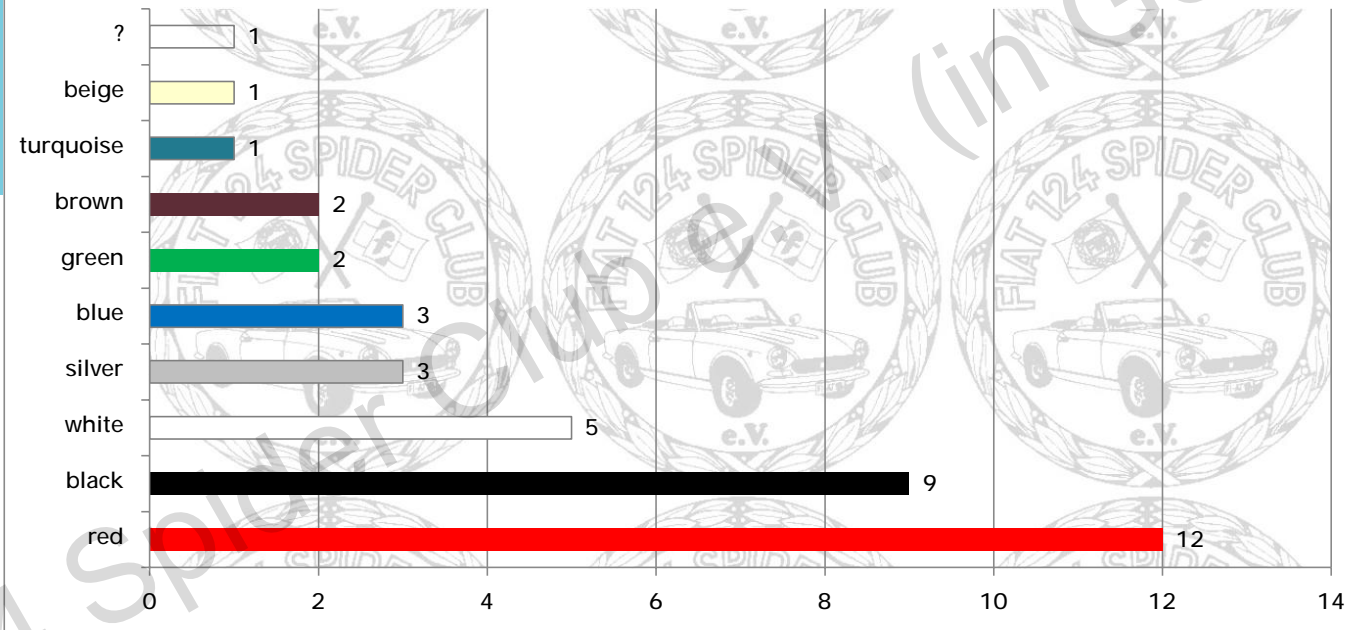

Alle Typen Gesamt / all types overall

Anzahl / amount

weltweit / worldwide

24611 Fiat 124 Spider

Deutschland / germany (D)

4217 Fiat 124 Spider in D

Sachsen / Saxonia (SSN)

48 Fiat 124 Spider in SSN

Farbe / color	Anzahl / amount
red	12
black	9
white	5
silver	3
blue	3
green	2
brown	2
turquoise	1
beige	1
?	1

Summe / sum

39

Anzahl nach Farbe / amount by color
Sachsen / Saxonia (D - SSN)