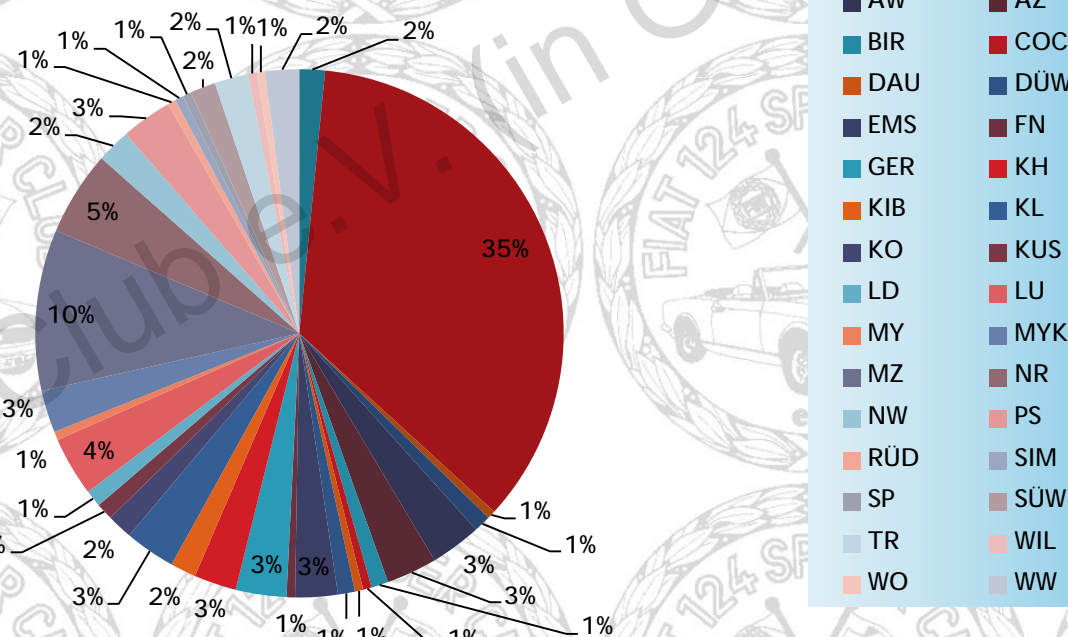

Alle Typen Gesamt / all types overall	Anzahl / amount
weltweit / worldwide	24611 Fiat 124 Spider
Deutschland / germany (D)	4217 Fiat 124 Spider in D
Rheinland-Pfalz (RPZ)	842 Fiat 124 Spider in RPZ

Kreis / area	Anzahl / amount
-	3
?	68
AA	1
AK	2
AW	6
AZ	6
BIR	2
COC	1
DAU	1
DUW	2
EMS	5
FN	1
GER	6
KH	5
KIB	3
KL	6
KO	3
KUS	2
LD	2
LU	7
MY	1
MYK	5
MZ	19
NR	10
NW	4
PS	6
RUD	1
SIM	1
SP	1
SUW	3
TR	4
WIL	1
WO	1
vvvv	4
Summe / sum	193

'-' bedeutet Schrott / means destroyed
'?' bedeutet unbekannt / means unknown

Anzahl nach Kreis / amount by area Rheinland-Pfalz (D - RPZ)