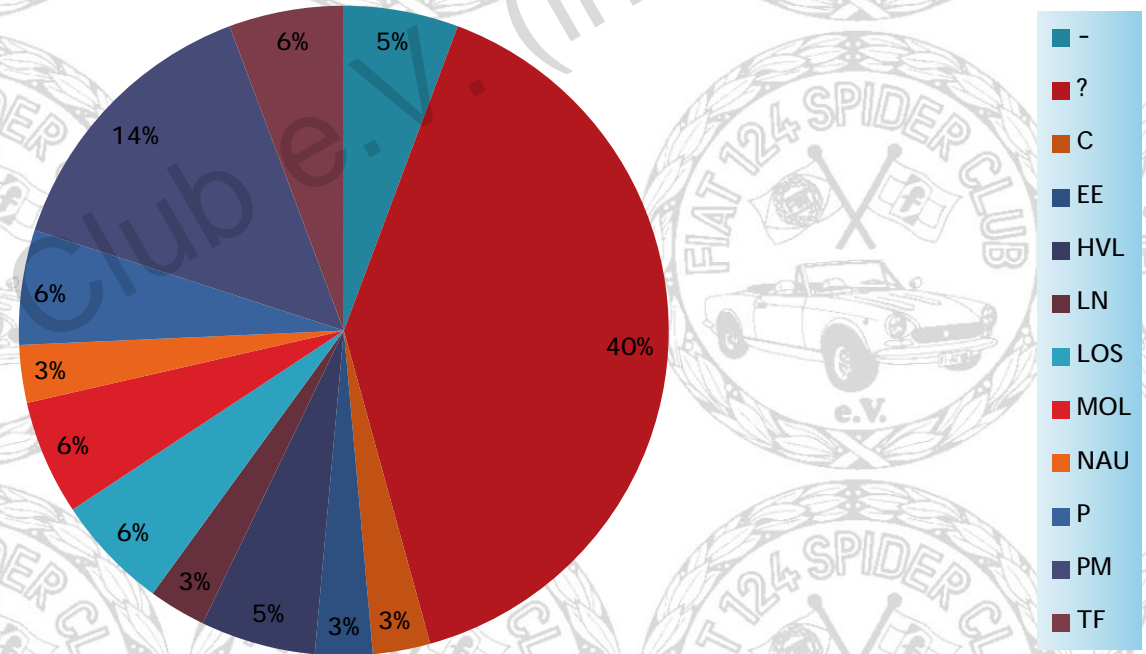

Alle Typen Gesamt / all types overall	Anzahl / amount
weltweit / worldwide	24611 Fiat 124 Spider
Deutschland / germany (D)	4217 Fiat 124 Spider in D
Brandenburg (in D)	35 Fiat 124 Spider in BRB

Kreis / area	Anzahl / amount
-	2
?	14
C	1
EE	1
HVL	2
LN	1
LOS	2
MOL	2
NAU	1
P	2
PM	5
TF	2

Summe / sum 35

'-' bedeutet Schrott / means destroyed

'?' bedeutet unbekannt / means unknown

Anzahl nach Kreis / amount by area Brandenburg (D - BRB)