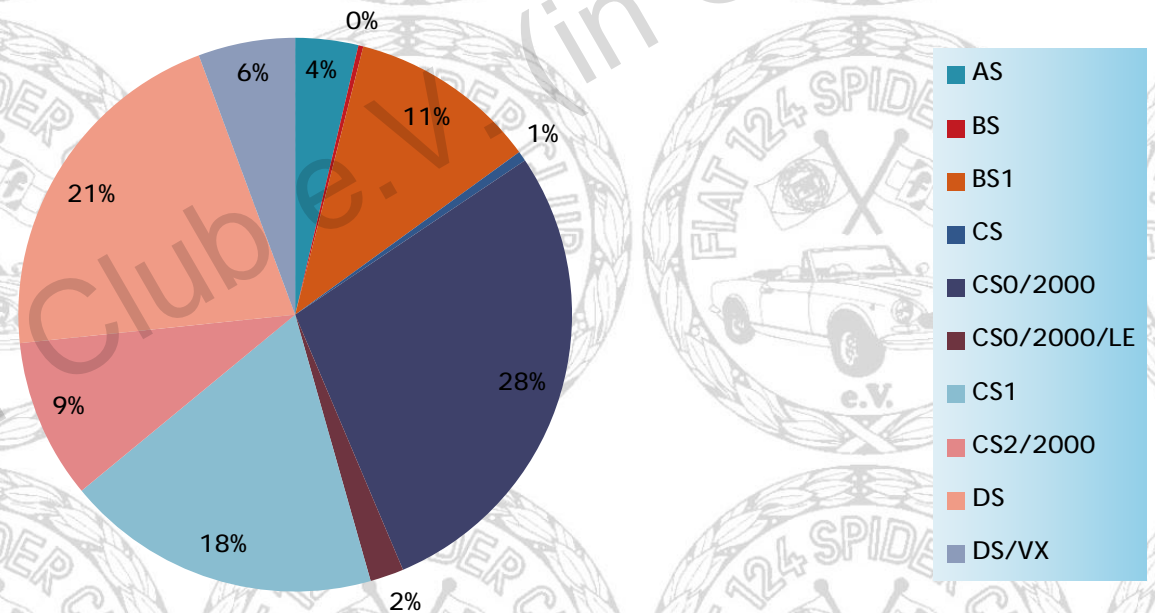

Alle Typen Gesamt / all types overall	Anzahl / amount
weltweit / worldwide	24611 Fiat 124 Spider
Deutschland / germany (D)	4217 Fiat 124 Spider in D
Hessen (HSN)	183 Fiat 124 Spider in HSN

Typ / type	Anzahl / amount
AS	13
BS	1
BS1	39
CS	2
CS0/2000	99
CS0/2000/LE	7
CS1	65
CS2/2000	33
DS	74
DS/VX	20

Summe / sum 353

Anzahl nach Typ / amount by type
Hessen (D - HSN)