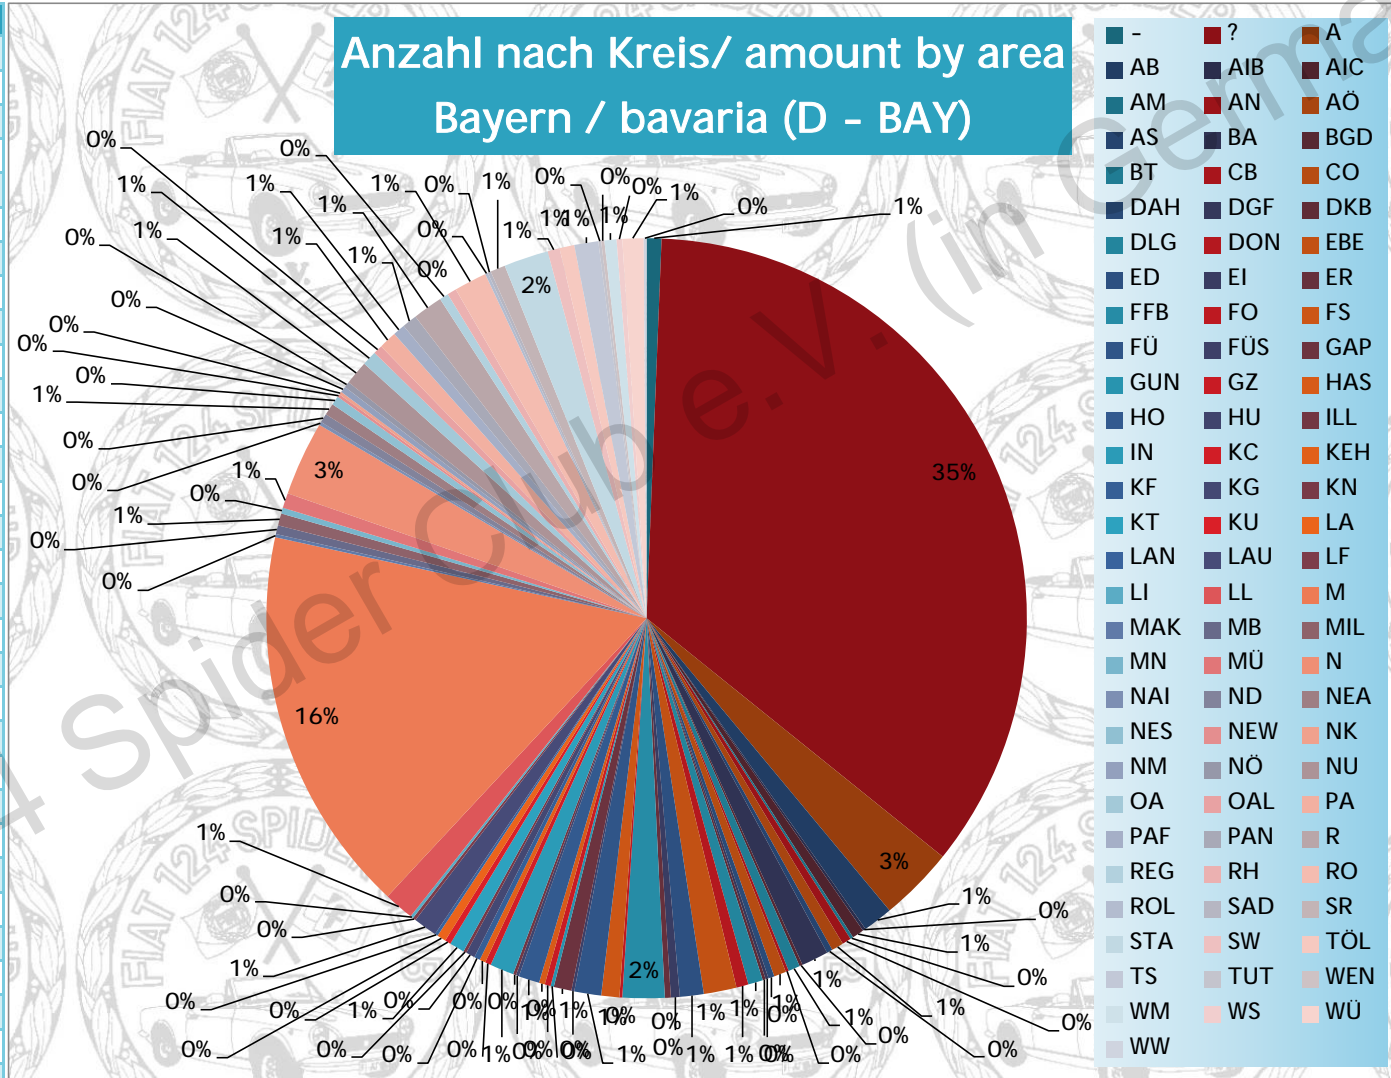

Alle Typen Gesamt / all types overall

Anzahl / amount

weltweit / worldwide
Deutschland / germany (D)
Bayern / bavaria (BAY)

24611 Fiat 124 Spider
4217 Fiat 124 Spider in D
788 Fiat 124 Spider in BAY

Kreis / area	Anzahl / amount
-	5
?	277
A	25
AB	10
AIB	1
AIC	4
AM	1
AN	3
AÖ	4
AS	2
BA	9
BGD	1
BT	4
CB	1
CO	4
DAH	2
DGF	1
DKB	1
DLG	5
DON	4
EBE	11
ED	8
EI	3
ER	2
FFB	14
FO	1
FS	6
FÜ	9
FÜS	1
GAP	6
GUN	1
GZ	2