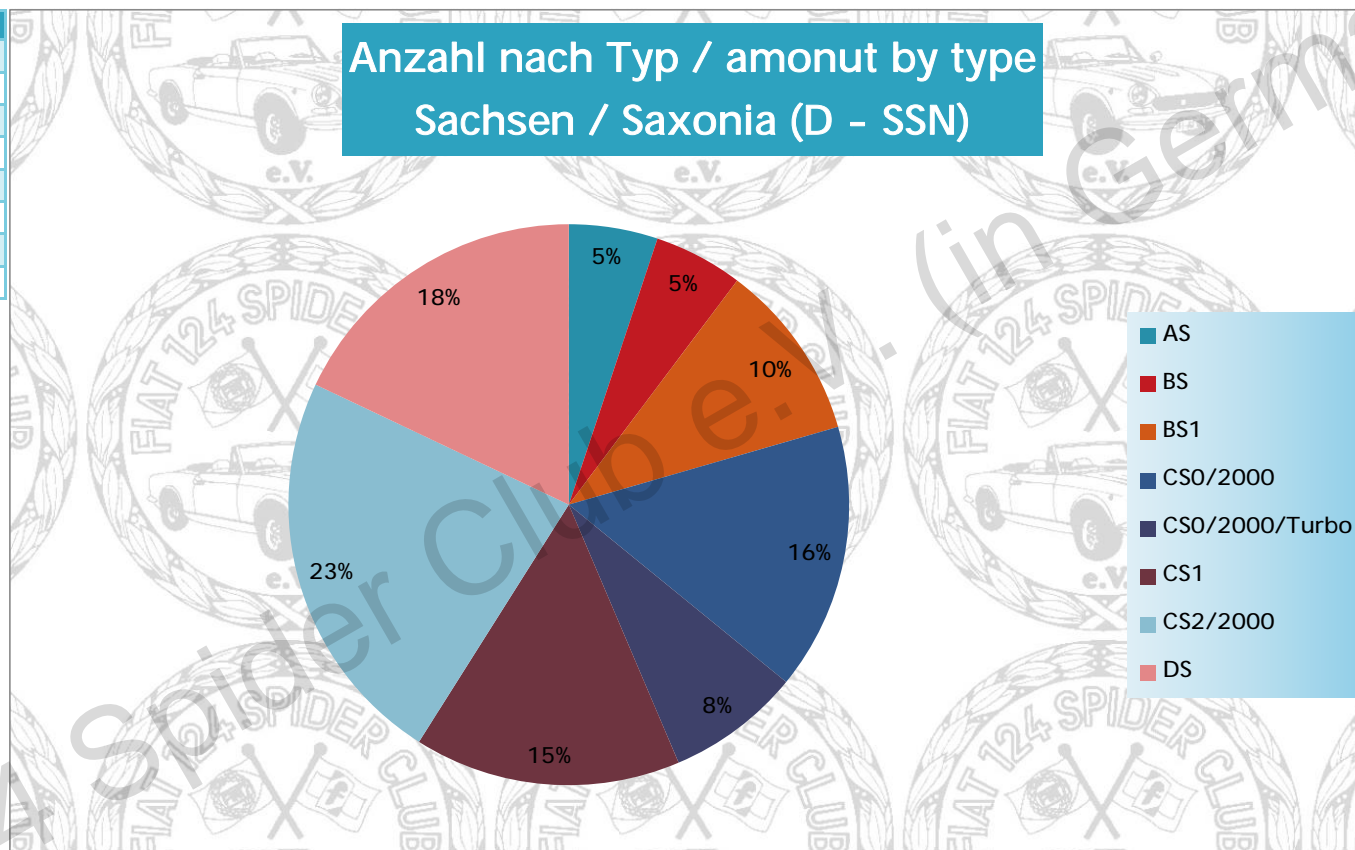

Alle Typen Gesamt / all types overall	Anzahl / amount
weltweit / worldwide	24611 Fiat 124 Spider
Deutschland / germany (D)	4217 Fiat 124 Spider in D
Sachsen / Saxonia (SSN)	48 Fiat 124 Spider in SSN

Typ / type	Anzahl / amount
AS	2
BS	2
BS1	4
CS0/2000	6
CS0/2000/Turbo	3
CS1	6
CS2/2000	9
DS	7

Summe / sum 39

Anzahl nach Typ / amount by type
Sachsen / Saxonia (D - SSN)