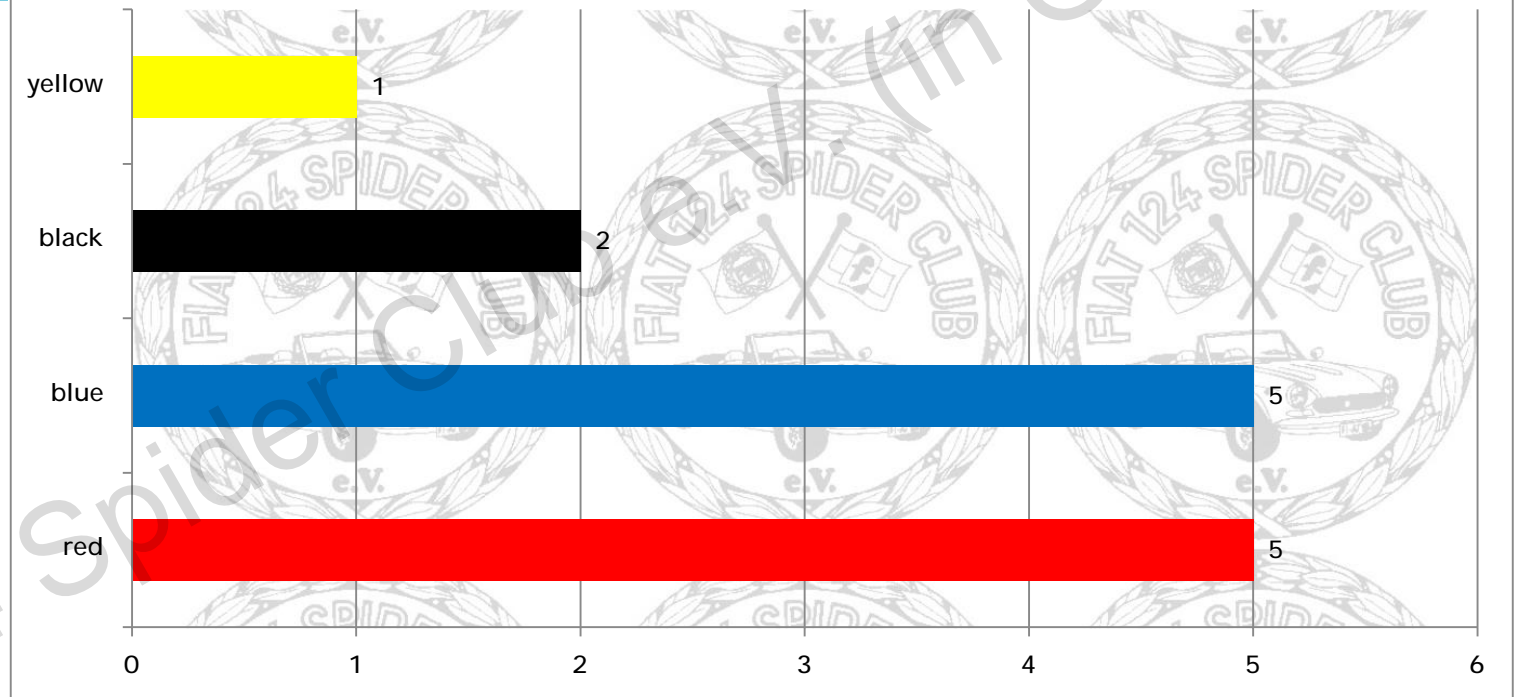

Alle Typen Gesamt / all types overall	Anzahl / amount
weltweit / worldwide	24611 Fiat 124 Spider
Deutschland / germany (D)	4217 Fiat 124 Spider in D
Mecklenburg-Vorpommern (MVP)	353 Fiat 124 Spider in MVP

Farbe / color	Anzahl / amount
red	5
blue	5
black	2
yellow	1

Summe / sum 13

Anzahl nach Farbe / amount by color Mecklenburg-Vorpommern (D - MVP)