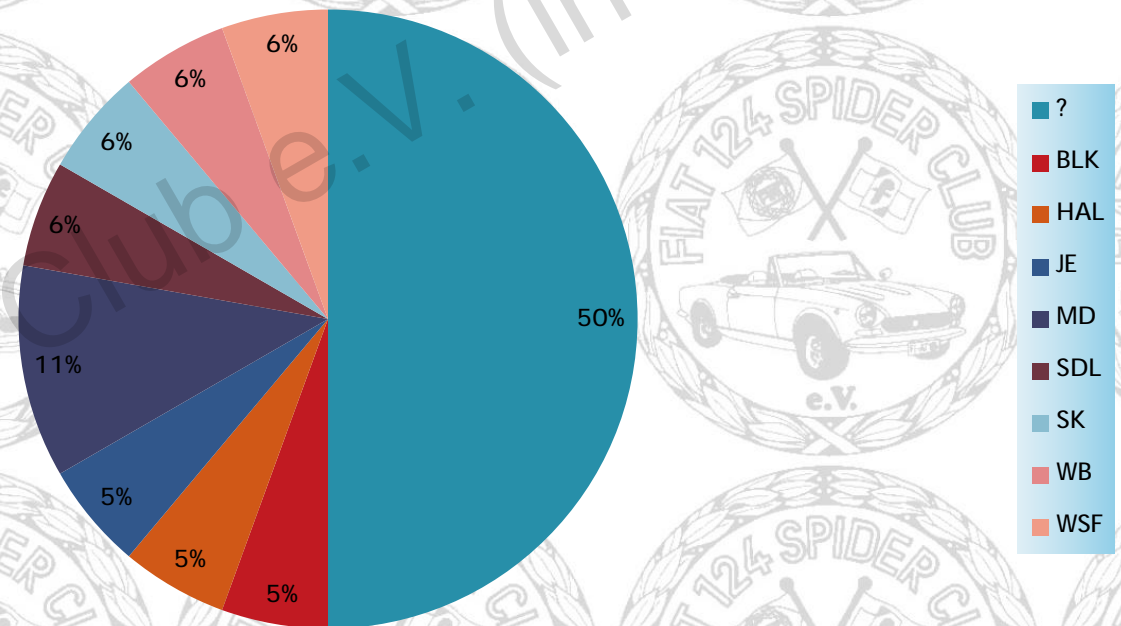

Alle Typen Gesamt / all types overall	Anzahl / amount
weltweit / worldwide	24611 Fiat 124 Spider
Deutschland / germany (D)	4217 Fiat 124 Spider in D
Sachsen-Anhalt (SAN)	18 Fiat 124 Spider in SAN

Kreis / area	Anzahl / amount
?	9
BLK	1
HAL	1
JE	1
MD	2
SDL	1
SK	1
WB	1
WSF	1

Summe / sum 18

'-' bedeutet Schrott / means destroyed

'?' bedeutet unbekannt / means unknown

Anzahl nach Kreis / amount by area Sachsen-Anhalt (D - SAN)