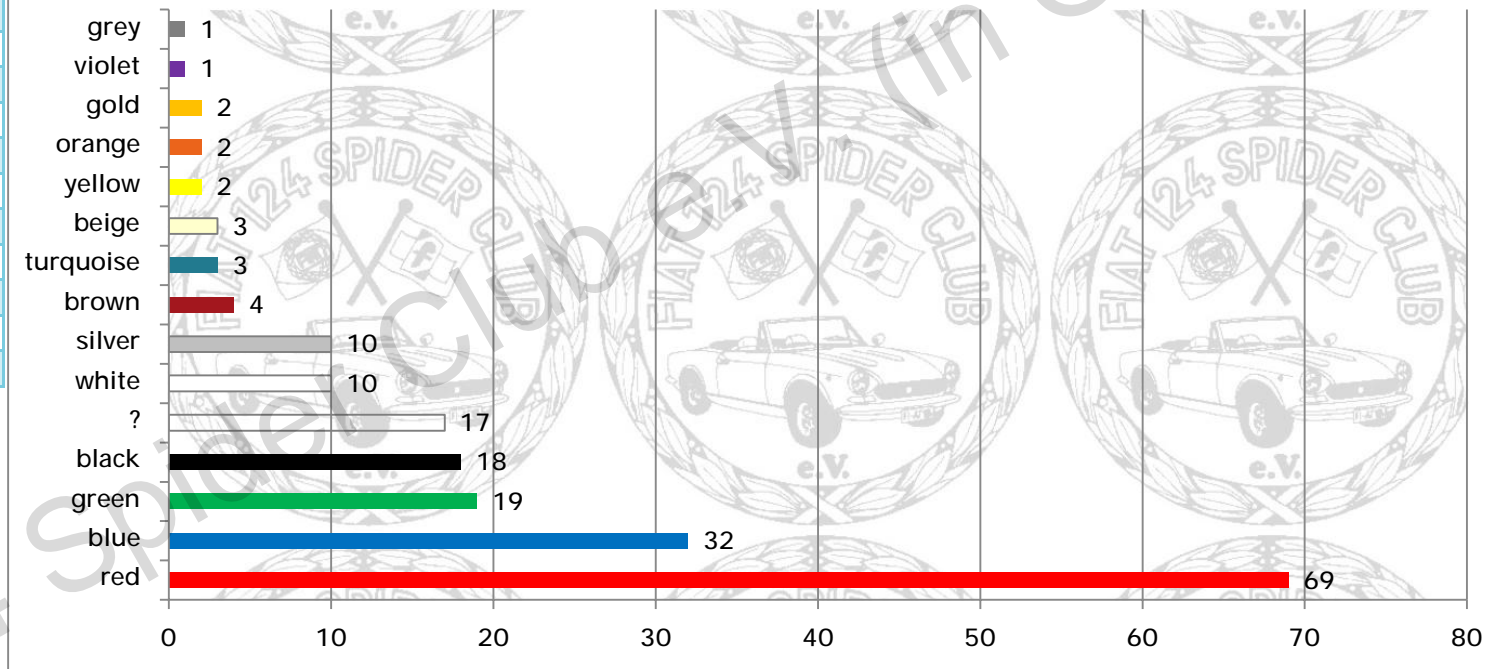

Alle Typen Gesamt / all types overall

Anzahl / amount

weltweit / worldwide

24611 Fiat 124 Spider

Deutschland / germany (D)

4217 Fiat 124 Spider in D

Rheinland-Pfalz (RPZ)

842 Fiat 124 Spider in RPZ

Farbe / color	Anzahl / amount
red	69
blue	32
green	19
black	18
?	17
white	10
silver	10
brown	4
turquoise	3
beige	3
yellow	2
orange	2
gold	2
violet	1
grey	1

Summe / sum 193

Anzahl nach Farbe / amount by color
Rheinland-Pfalz (D - RPZ)