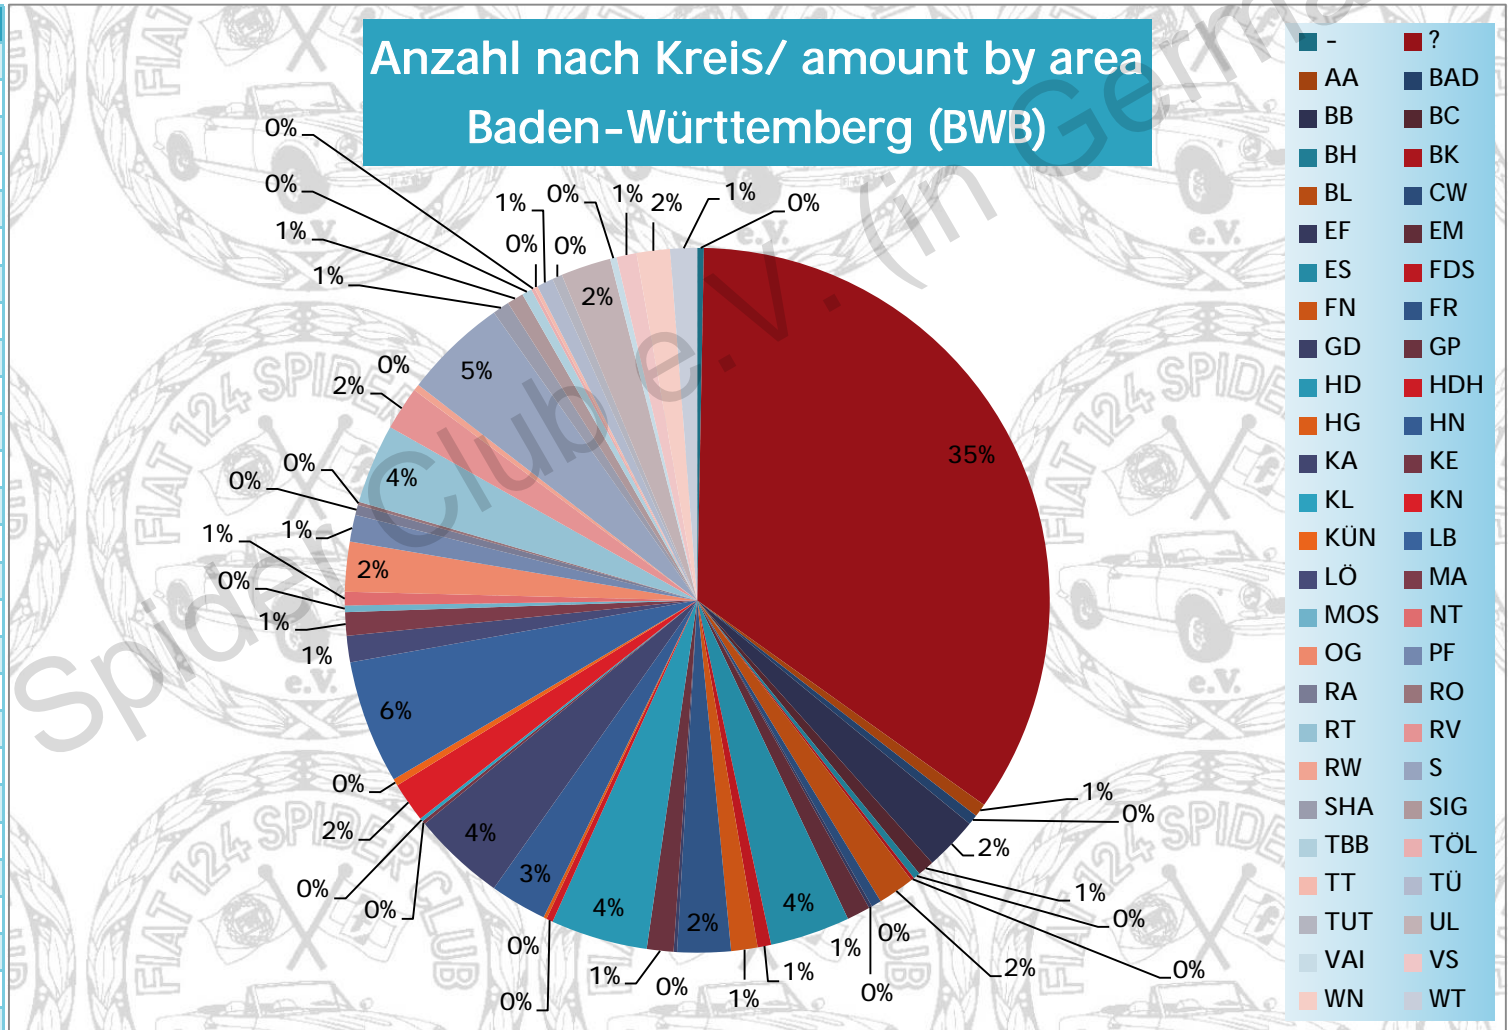

Alle Typen Gesamt / all types overall	Anzahl / amount
weltweit / worldwide	24611 Fiat 124 Spider
Deutschland / germany (D)	4217 Fiat 124 Spider in D
Baden-Württemberg (BWB)	654 Fiat 124 Spider in BWB

Kreis / area	Anzahl / amount
-	2
?	226
AA	4
BAD	3
BB	16
BC	5
BH	2
BK	1
BL	11
CW	3
EF	1
EM	7
ES	24
FDS	4
FN	8
FR	16
GD	1
GP	8
HD	29
HDH	2
HG	1
HN	17
KA	28
KE	1
KL	1
KN	12
KÜN	2
LB	37