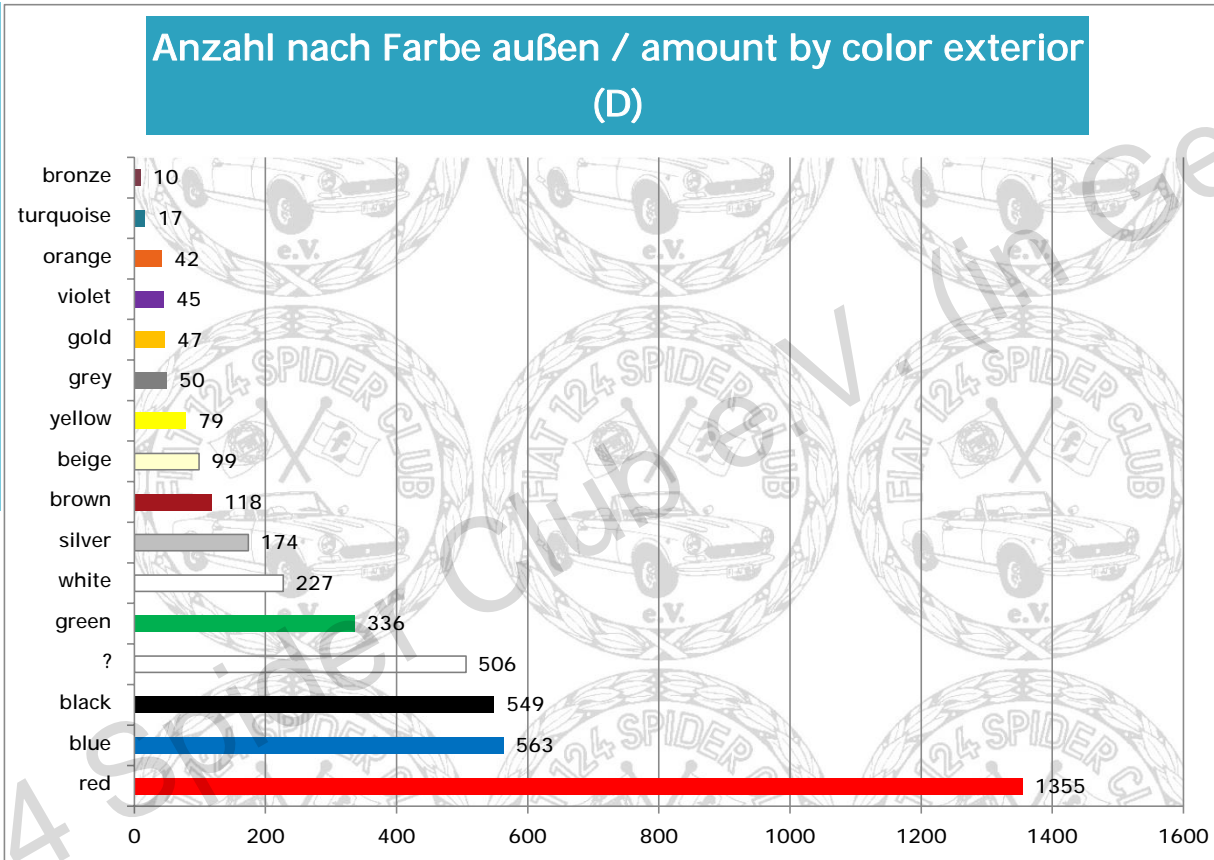

Alle Typen Gesamt / all types overall	Anzahl / amount
weltweit / worldwide	24611 Fiat 124 Spider
Deutschland / germany	4217 Fiat 124 Spider in D

Farbe außen / color exterior	Anzahl / amount
red	1355
blue	563
black	549
?	506
green	336
white	227
silver	174
brown	118
beige	99
yellow	79
grey	50
gold	47
violet	45
orange	42
turquoise	17
bronze	10

Summe / sum **4217**

'-' bedeutet Schrott / means destroyed
'?' bedeutet unbekannt / means unknown