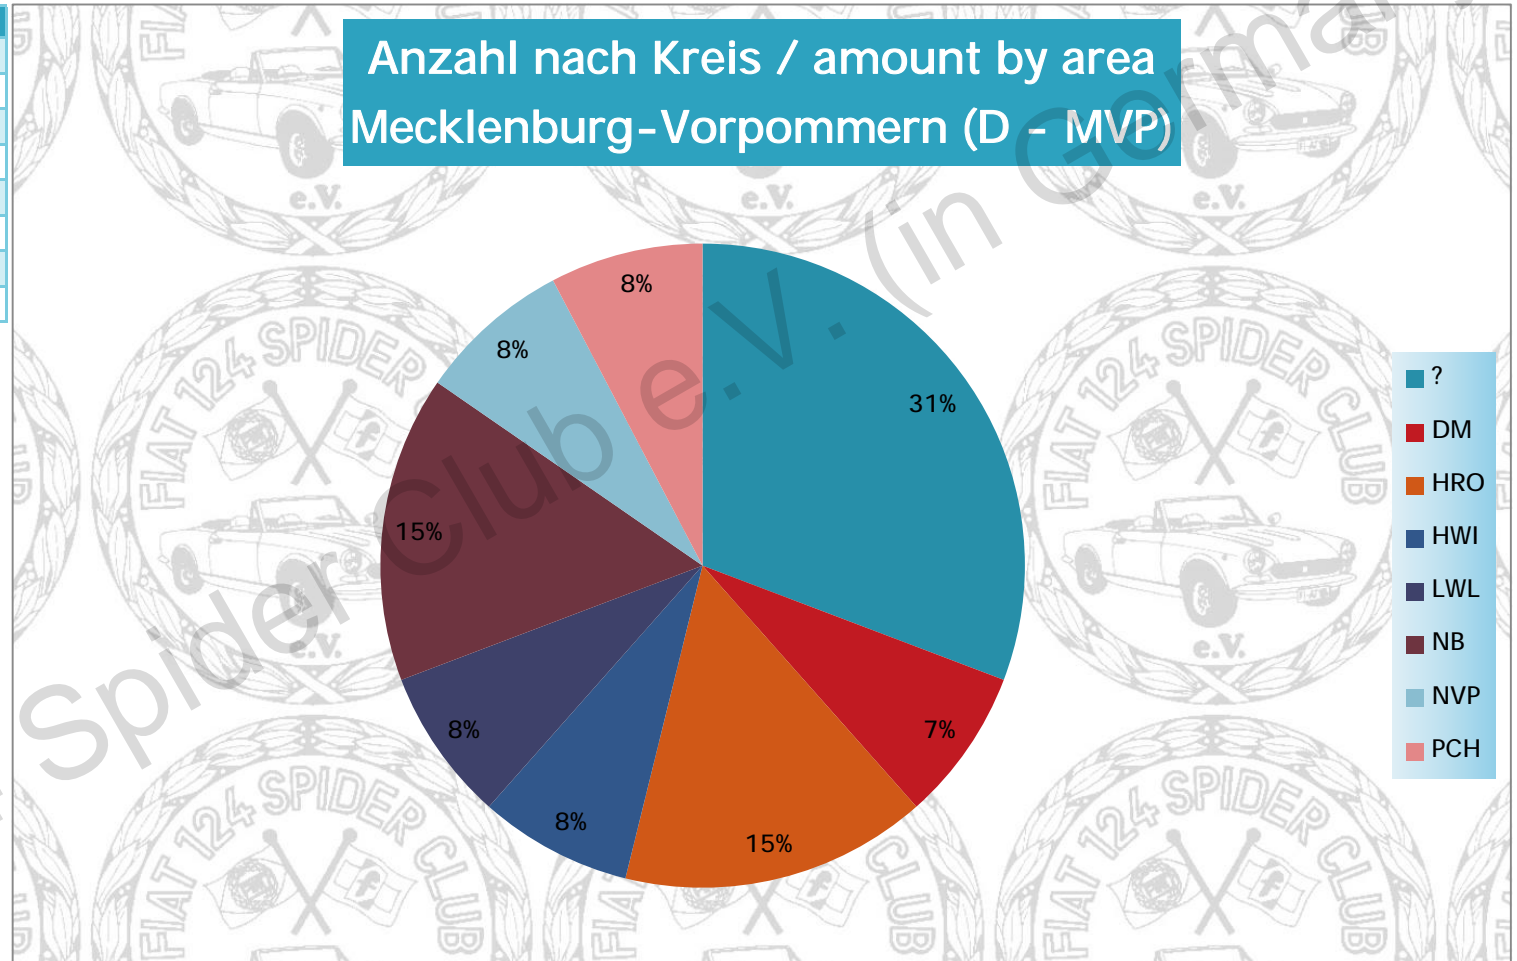

Alle Typen Gesamt / all types overall	Anzahl / amount
weltweit / worldwide	24611 Fiat 124 Spider
Deutschland / germany (D)	4217 Fiat 124 Spider in D
Mecklenburg-Vorpommern (MVP)	353 Fiat 124 Spider in MVP

Kreis / area	Anzahl / amount
?	4
DM	1
HRO	2
HWI	1
LWL	1
NB	2
NVP	1
PCH	1

Summe / sum 13

'-' bedeutet Schrott / means destroyed

'?' bedeutet unbekannt / means unknown

Anzahl nach Kreis / amount by area
Mecklenburg-Vorpommern (D - MVP)