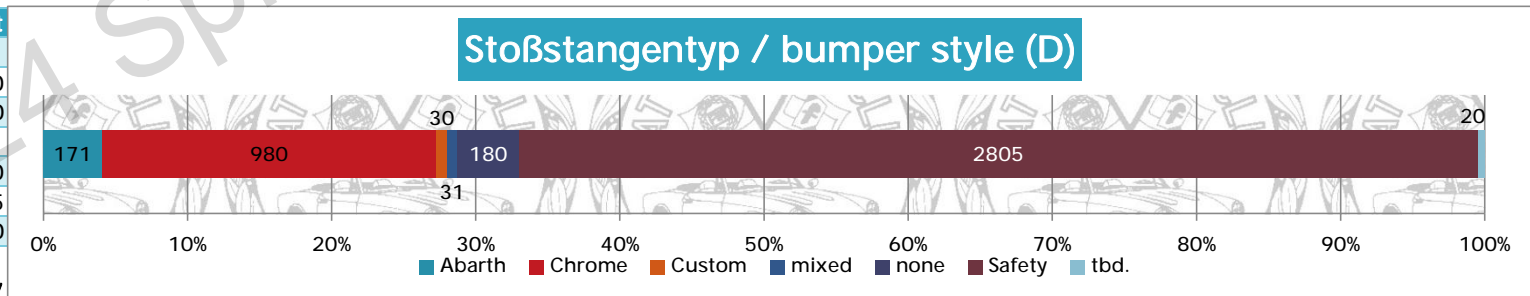

**Getriebe / Transmission**

Typ / type	Anzahl / amount
auto	89
man.	4020
tbd.	108
<b>Summe / sum</b>	<b>4217</b>

**Stoßstangen Typ / bumper style**

Typ / type	Anzahl / amount
Abarth	171
Chrome	980
Custom	30
mixed	31
none	180
Safety	2805
tbd.	20
<b>Summe / sum</b>	<b>4217</b>