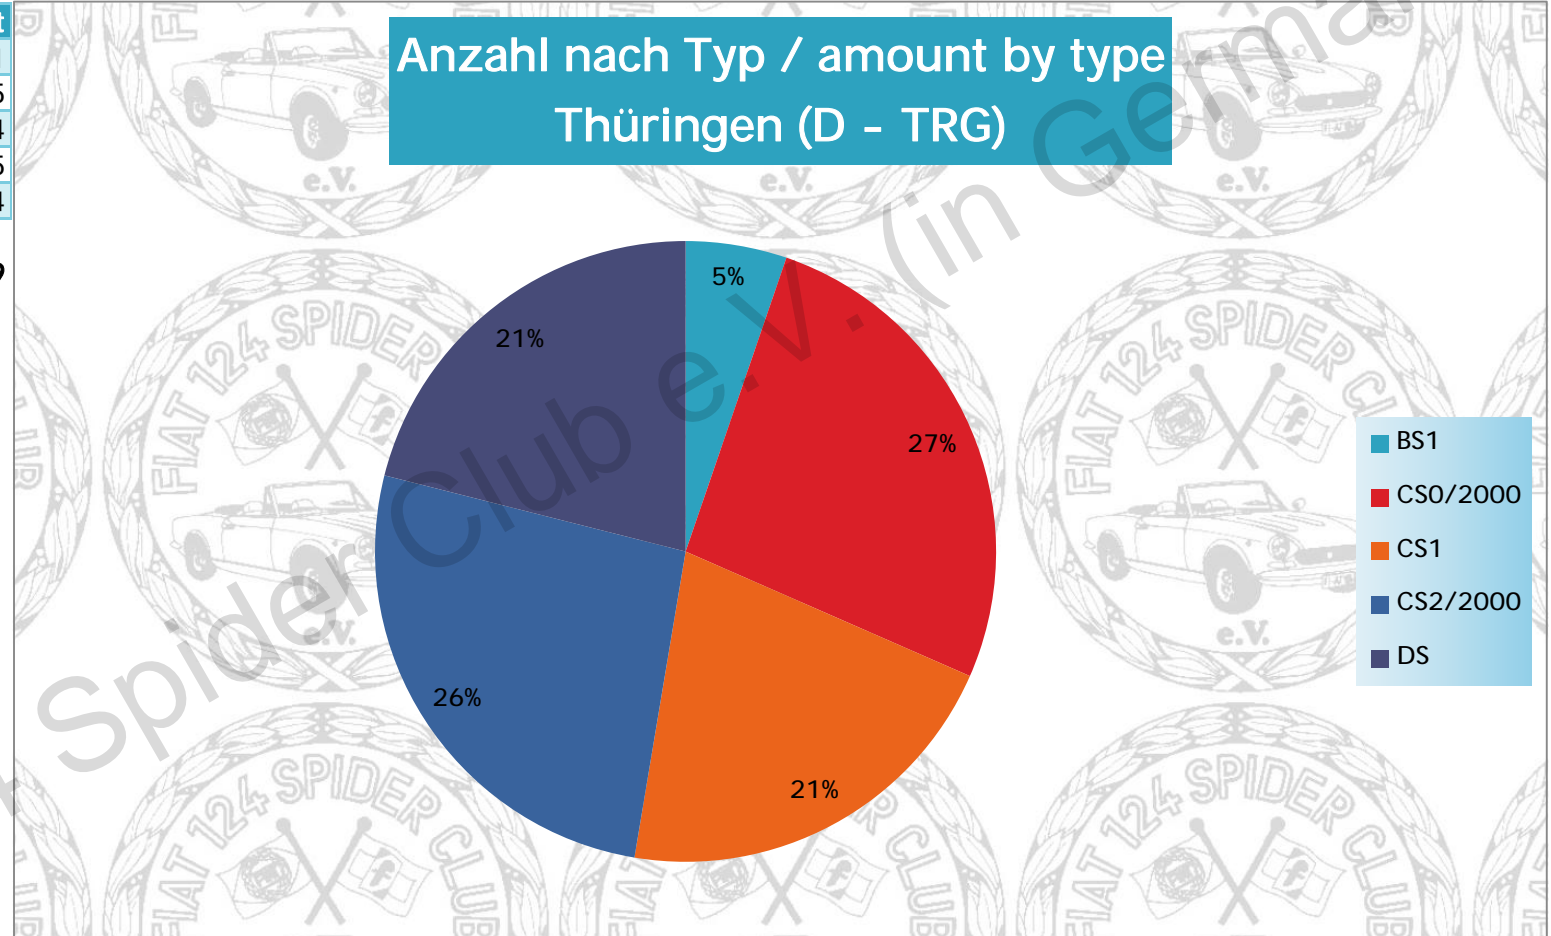

Alle Typen Gesamt / all types overall	Anzahl / amount
weltweit / worldwide	24611 Fiat 124 Spider
Deutschland / germany (D)	4217 Fiat 124 Spider in D
Thüringen (TRG)	19 Fiat 124 Spider in TRG

Typ / type	Anzahl / amount
BS1	1
CS0/2000	5
CS1	4
CS2/2000	5
DS	4
Summe / sum	19

Anzahl nach Typ / amount by type
Thüringen (D - TRG)