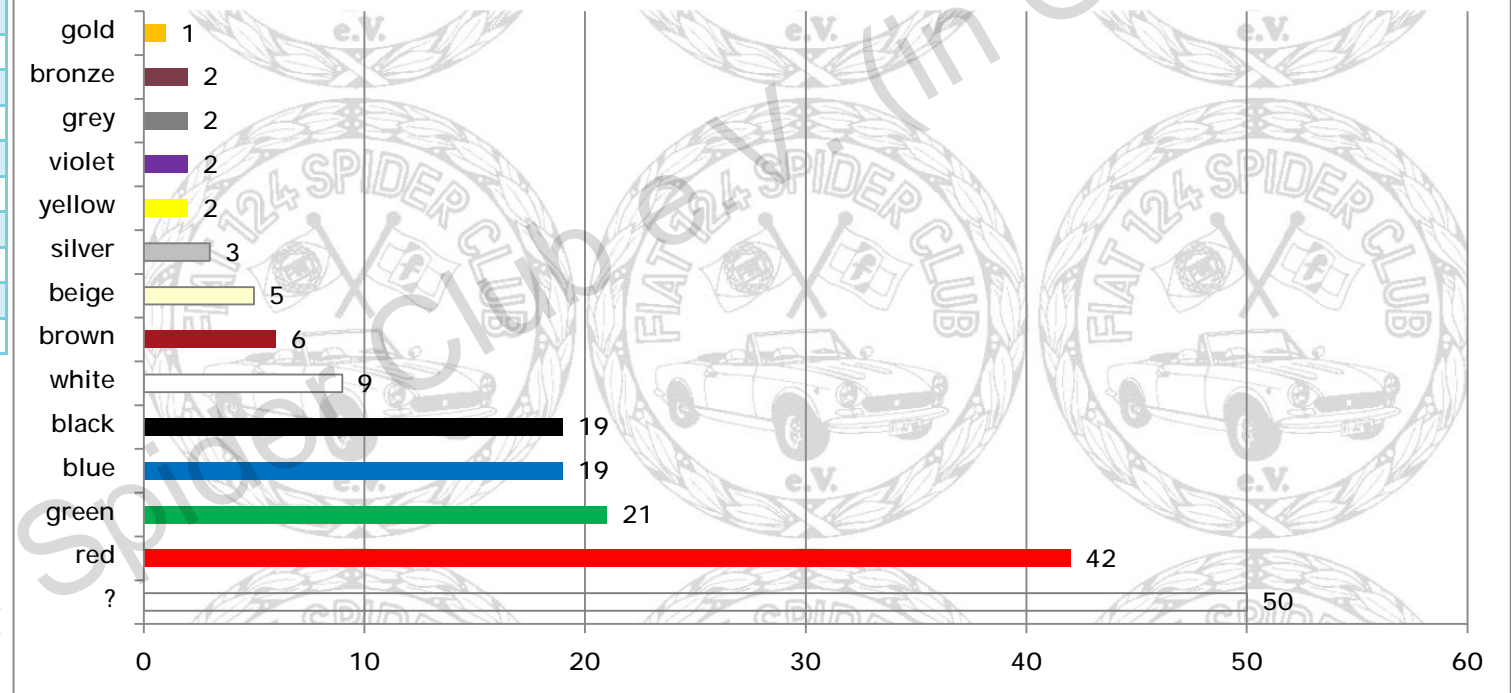

Alle Typen Gesamt / all types overall	Anzahl / amount
weltweit / worldwide	24611 Fiat 124 Spider
Deutschland / germany (D)	4217 Fiat 124 Spider in D
Hamburg (HH)	##### Fiat 124 Spider in HH

Farbe / color	Anzahl / amount
?	50
red	42
green	21
blue	19
black	19
white	9
brown	6
beige	5
silver	3
yellow	2
violet	2
grey	2
bronze	2
gold	1

Summe / sum **183**

Anzahl nach Farbe / amount by color Hamburg (D - HH)