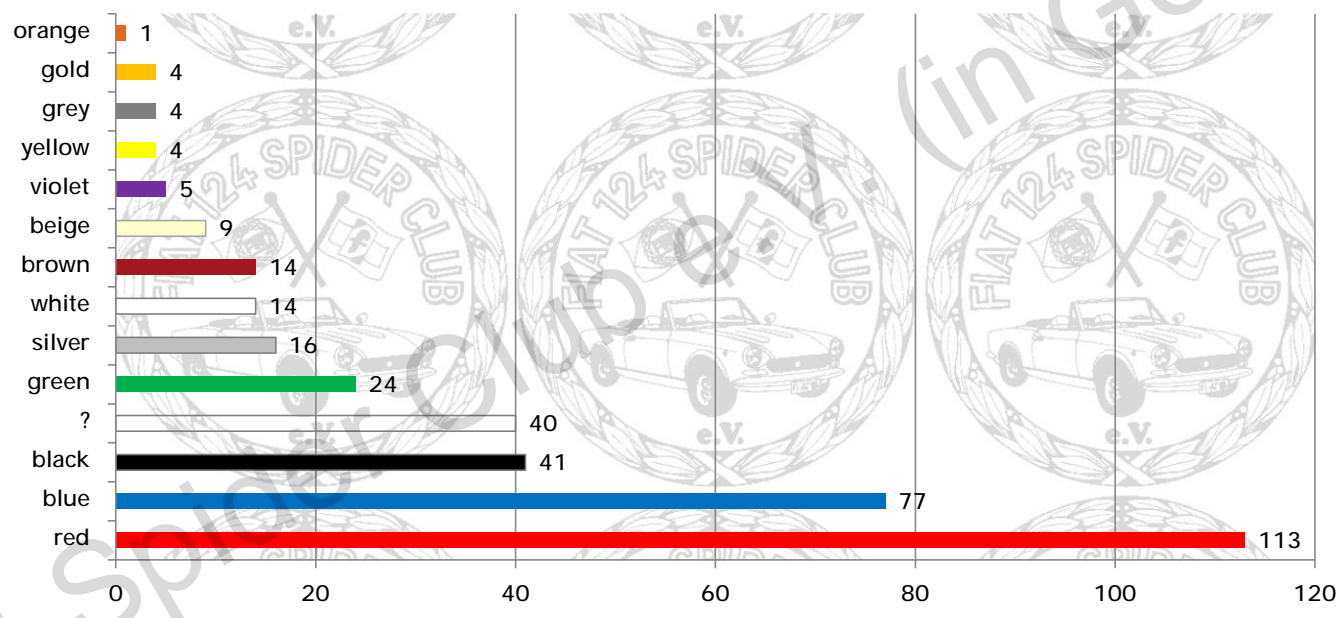

Alle Typen Gesamt / all types overall

Anzahl / amount

weltweit / worldwide

24611 Fiat 124 Spider

Deutschland / germany (D)

4217 Fiat 124 Spider in D

Niedersachsen (NSN)

13 Fiat 124 Spider in NSN

Farbe / color	Anzahl / amount
red	113
blue	77
black	41
?	40
green	24
silver	16
white	14
brown	14
beige	9
violet	5
yellow	4
grey	4
gold	4
orange	1

Summe / sum

366

Anzahl nach Farbe / amount by color
Niedersachsen (D - NSN)