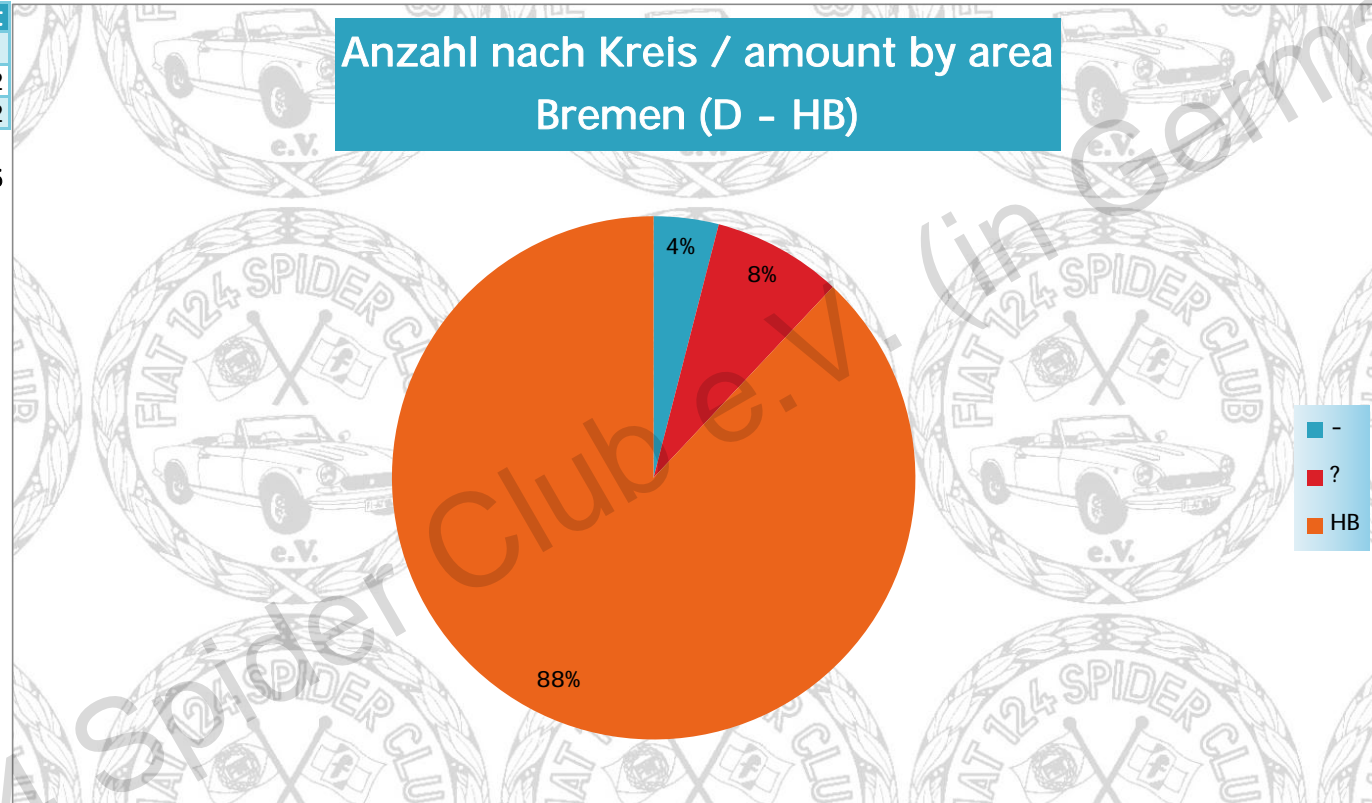

Farbe / color	Anzahl / amount
red	14
black	6
green	5
blue	3
beige	3
violet	1
silver	1
grey	1
gold	1

Summe / sum

35

Anzahl nach Farbe / amount by color  
Brandenburg (D - BWB)

Alle Typen Gesamt / all types overall	Anzahl / amount
weltweit / worldwide	24611 Fiat 124 Spider
Deutschland / germany (D)	4217 Fiat 124 Spider in D
Bremen (HB)	25 Fiat 124 Spider in HB

Kreis / area	Anzahl / amount
-	1
?	2
HB	22

Summe / sum 25

'-' bedeutet Schrott / means destroyed

'?' bedeutet unbekannt / means unknown

Anzahl nach Kreis / amount by area  
Bremen (D - HB)

Alle Typen Gesamt / all types overall	Anzahl / amount
weltweit / worldwide	24611 Fiat 124 Spider
Deutschland / germany (D)	4217 Fiat 124 Spider in D
Bremen (HB)	25 Fiat 124 Spider in HB