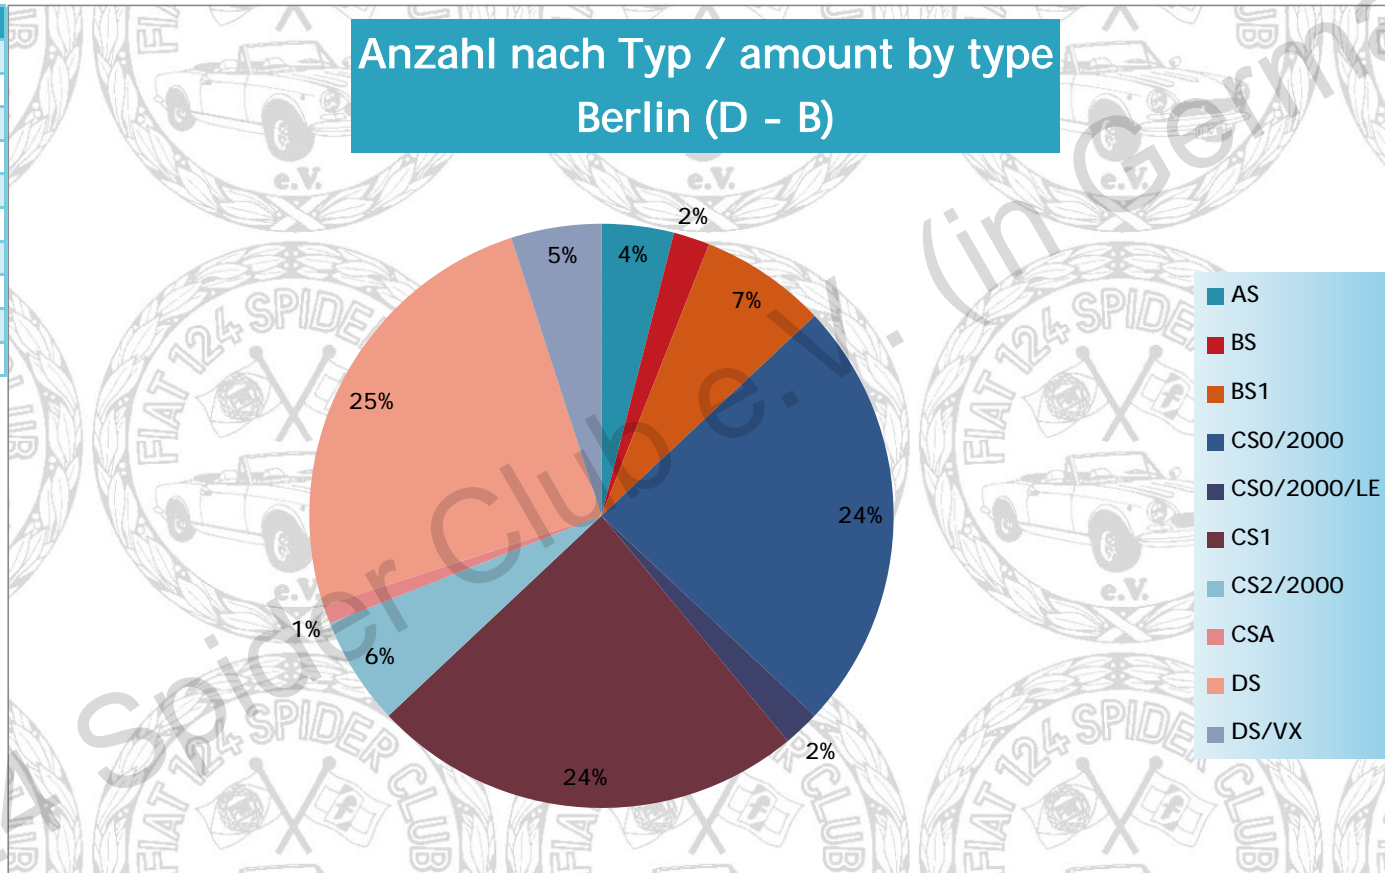

Alle Typen Gesamt / all types overall	Anzahl / amount
weltweit / worldwide	24611 Fiat 124 Spider
Deutschland / germany (D)	4217 Fiat 124 Spider in D
Berlin (B)	100 Fiat 124 Spider in B

Typ / type	Anzahl / amount
AS	4
BS	2
BS1	7
CS0/2000	24
CS0/2000/LE	2
CS1	24
CS2/2000	6
CSA	1
DS	25
DS/VX	5

Summe / sum 100

Anzahl nach Typ / amount by type
Berlin (D - B)