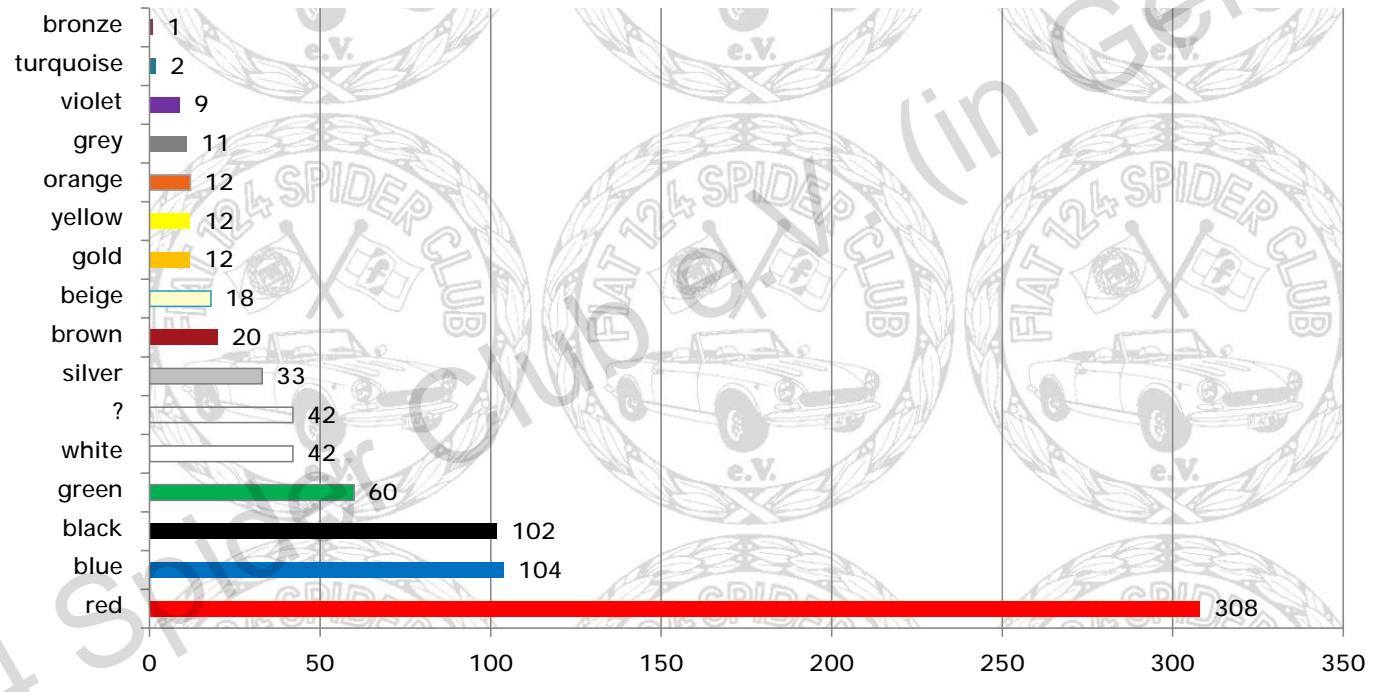

Alle Typen Gesamt / all types overall

Anzahl / amount

weltweit / worldwide
Deutschland / germany (D)
Bayern / bavaria (BAY)

24611 Fiat 124 Spider
4217 Fiat 124 Spider in D

Farbe / color	Anzahl / amount
red	308
blue	104
black	102
green	60
white	42
?	42
silver	33
brown	20
beige	18
gold	12
yellow	12
orange	12
grey	11
violet	9
turquoise	2
bronze	1

Summe / sum **788**

Anzahl nach Farbe / amount by color
Bayern / bavaria (D - BAY)