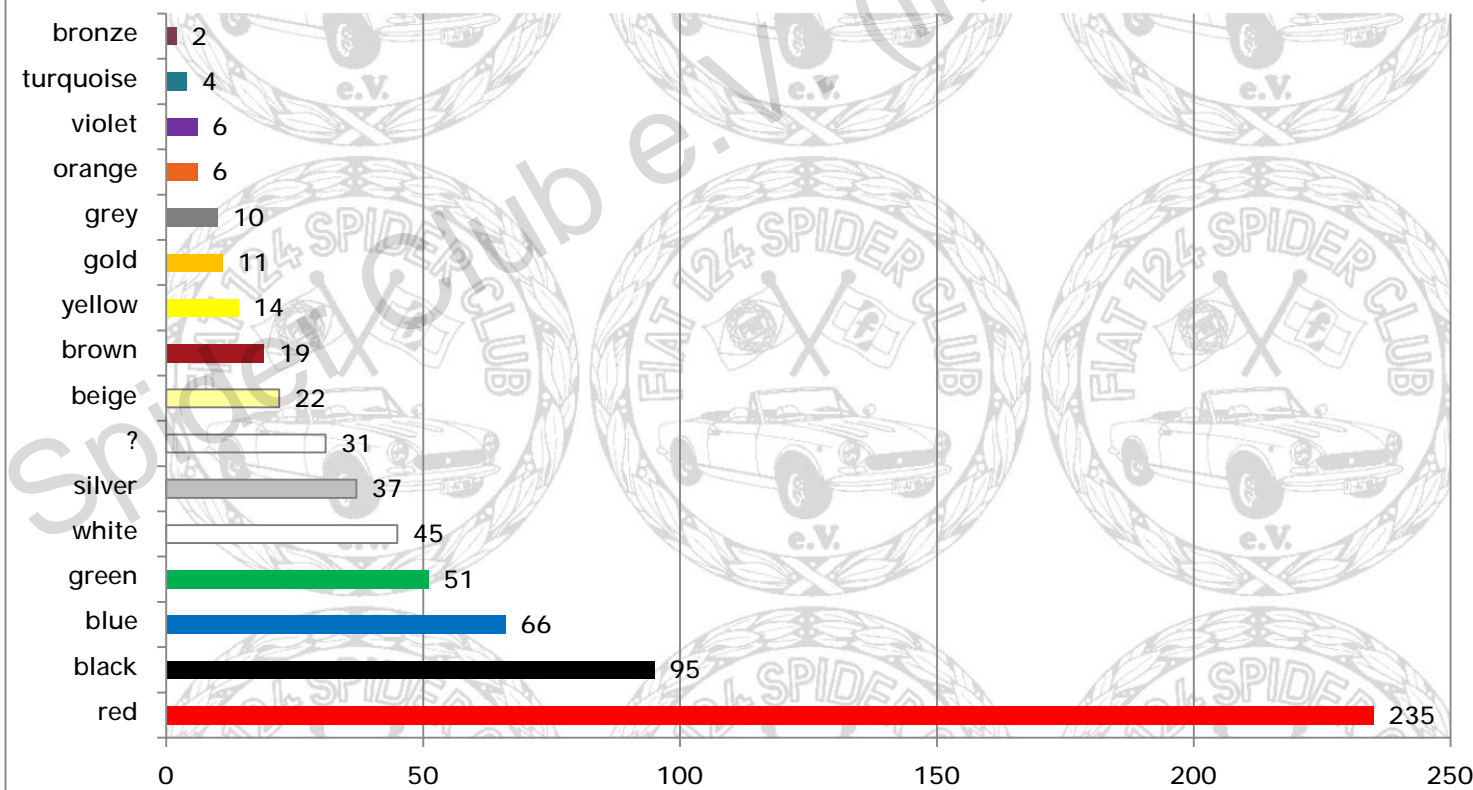

Alle Typen Gesamt / all types overall

Anzahl / amount

weltweit / worldwide

24611 Fiat 124 Spider

Deutschland / germany (D)

4217 Fiat 124 Spider in D

Baden-Württemberg (BWB)

654 Fiat 124 Spider in BWB

Farbe / color	Anzahl / amount
red	235
black	95
blue	66
green	51
white	45
silver	37
?	31
beige	22
brown	19
yellow	14
gold	11
grey	10
orange	6
violet	6
turquoise	4
bronze	2

Summe / sum

654

Anzahl nach Farbe / amount by color
Baden-Württemberg (D - BWB)