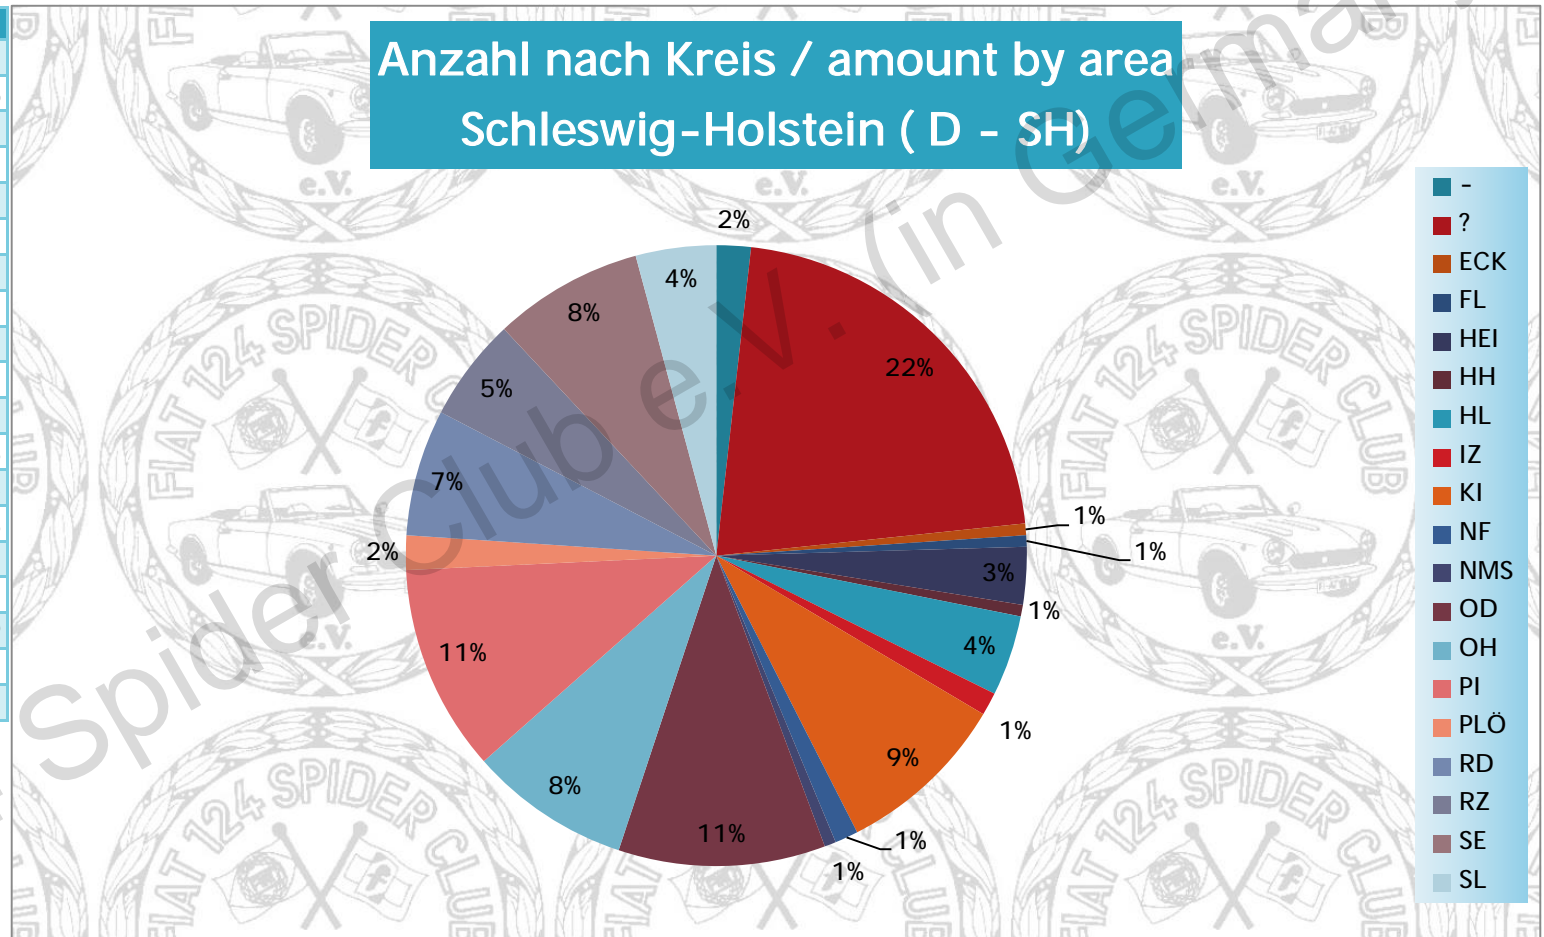

Alle Typen Gesamt / all types overall	Anzahl / amount
weltweit / worldwide	24611 Fiat 124 Spider
Deutschland / germany (D)	4217 Fiat 124 Spider in D
Schleswig-Holstein (SH)	167 Fiat 124 Spider in SH

Kreis / area	Anzahl / amount
-	3
?	36
ECK	1
FL	1
HEI	5
HH	1
HL	7
IZ	2
KI	15
NF	2
NMS	1
OD	18
OH	14
PI	18
PLÖ	3
RD	11
RZ	9
SE	13
SL	7

Summe / sum 167

'-' bedeutet Schrott / means destroyed
'?' bedeutet unbekannt / means unknown

Anzahl nach Kreis / amount by area Schleswig-Holstein (D - SH)