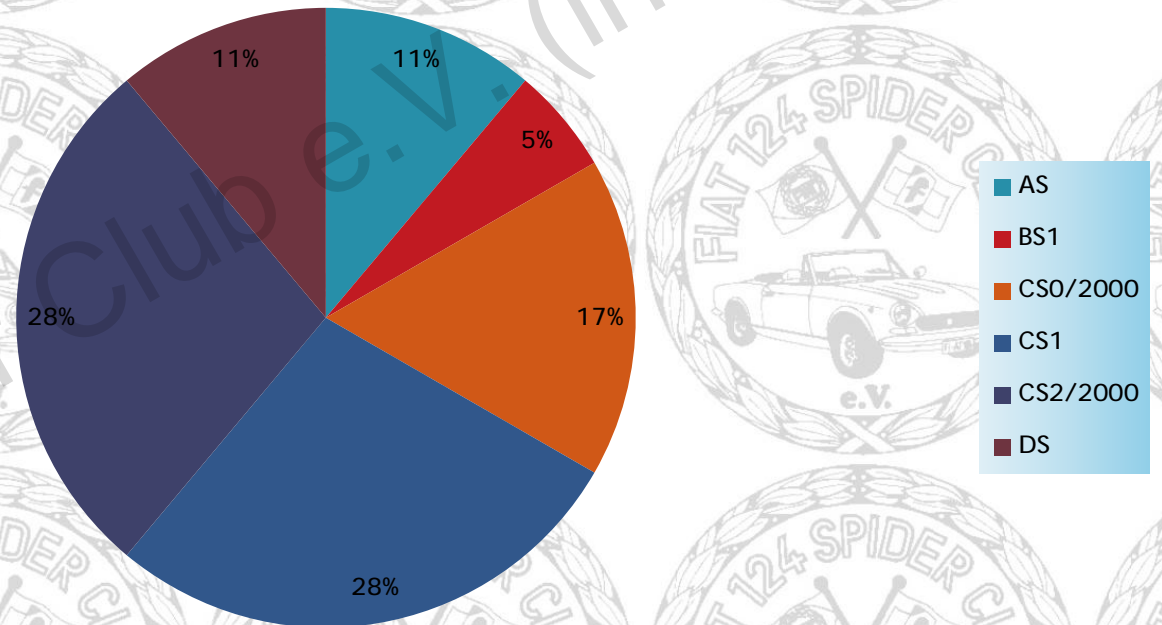

Alle Typen Gesamt / all types overall	Anzahl / amount
weltweit / worldwide	24611 Fiat 124 Spider
Deutschland / germany (D)	4217 Fiat 124 Spider in D
Sachsen-Anhalt (SAN)	18 Fiat 124 Spider in SAN

Typ / type	Anzahl / amount
AS	2
BS1	1
CS0/2000	3
CS1	5
CS2/2000	5
DS	2

Summe / sum 18

Anzahl nach Typ / amount by type Sachsen-Anhalt (D - SAN)