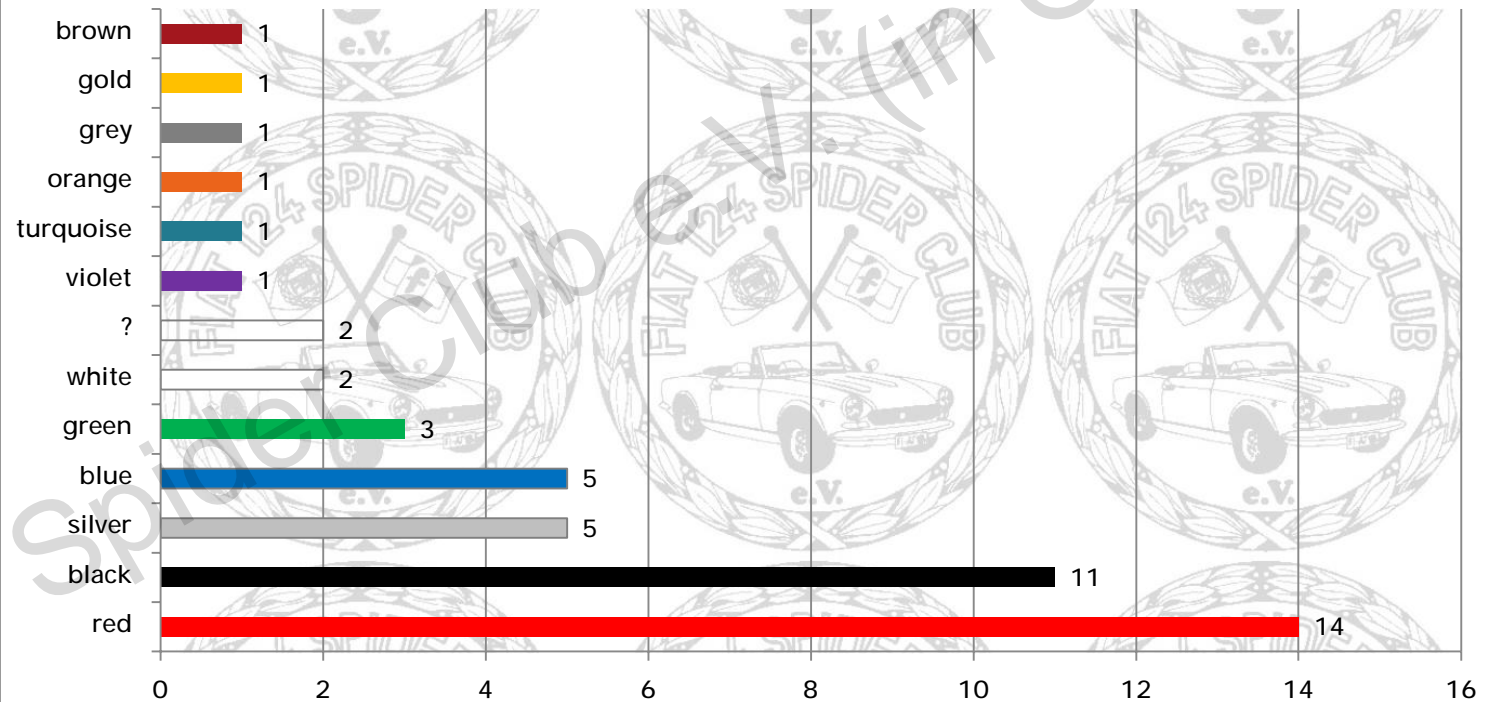

Alle Typen Gesamt / all types overall

Anzahl / amount

weltweit / worldwide

24611 Fiat 124 Spider

Deutschland / germany (D)

4217 Fiat 124 Spider in D

Saarland (SAR)

193 Fiat 124 Spider in SAR

Farbe / color	Anzahl / amount
red	14
black	11
silver	5
blue	5
green	3
white	2
?	2
violet	1
turquoise	1
orange	1
grey	1
gold	1
brown	1

Summe / sum

48

Anzahl nach Farbe / amount by color
Saarland (D - SAR)