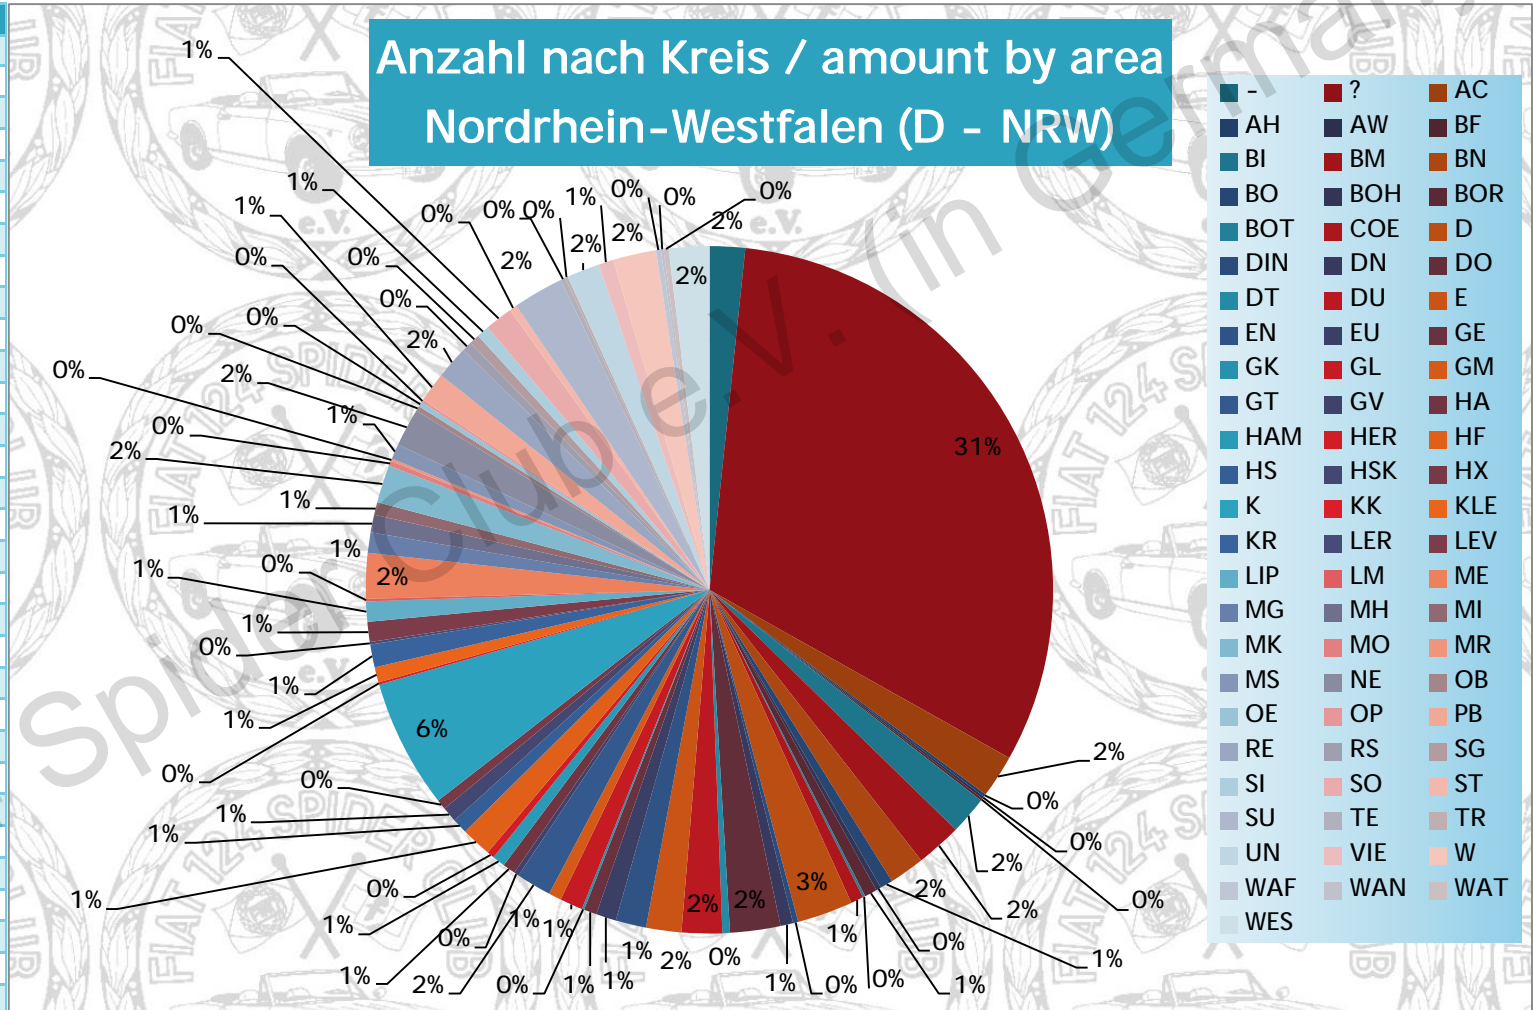

Alle Typen Gesamt / all types overall

Anzahl / amount

weltweit / worldwide

24611 Fiat 124 Spider

Deutschland / germany (D)

4217 Fiat 124 Spider in D

Nordrhein-Westfalen (NRW)

842 Fiat 124 Spider in NRW

Kreis / area	Anzahl / amount
-	14
?	265
AC	17
AH	1
AW	1
BF	1
BI	15
BM	18
BN	14
BO	5
BOH	2
BOR	5
BOT	1
COE	5
D	22
DIN	2
DN	5
DO	20
DT	3
DU	16
E	14
EN	12
EU	8
GE	5
GK	1
GL	9
GM	5
GT	14
GV	2
HA	5
HAM	5
HER	3
HF	12
HS	6
HSK	6