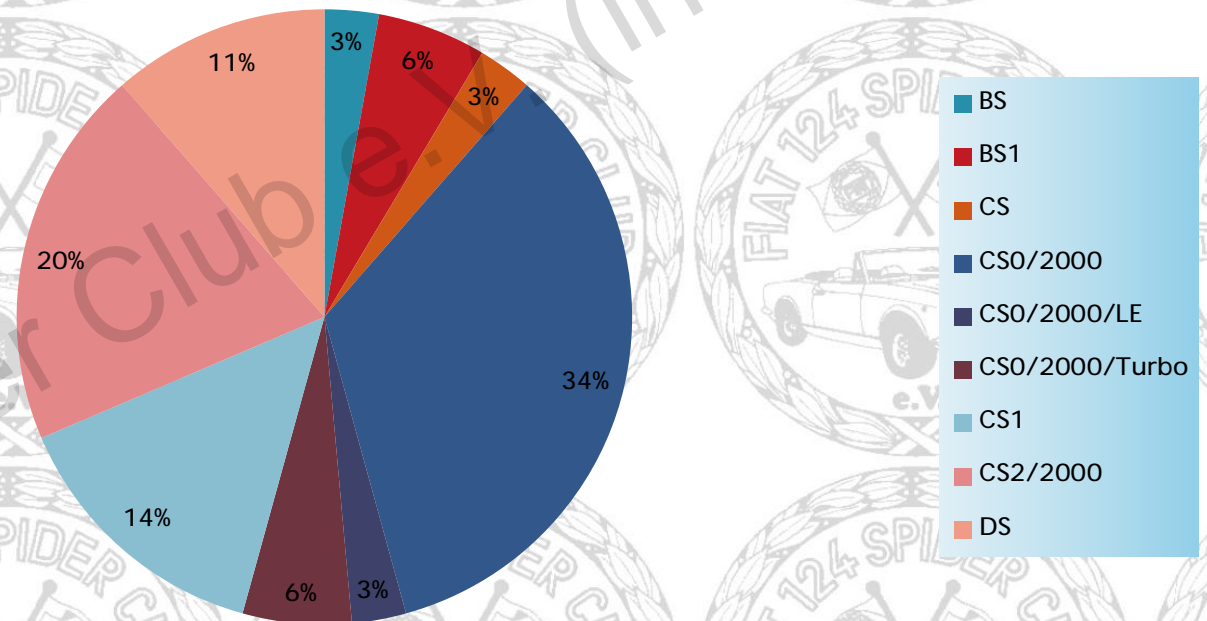

Alle Typen Gesamt / all types overall	Anzahl / amount
weltweit / worldwide	24611 Fiat 124 Spider
Deutschland / germany (D)	4217 Fiat 124 Spider in D
Brandenburg (BRB)	35 Fiat 124 Spider in BRB

Typ / type	Anzahl / amount
BS	1
BS1	2
CS	1
CS0/2000	12
CS0/2000/LE	1
CS0/2000/Turbo	2
CS1	5
CS2/2000	7
DS	4

Summe / sum 35

Anzahl nach Typ / amount by type
Brandenburg (D - BRB)