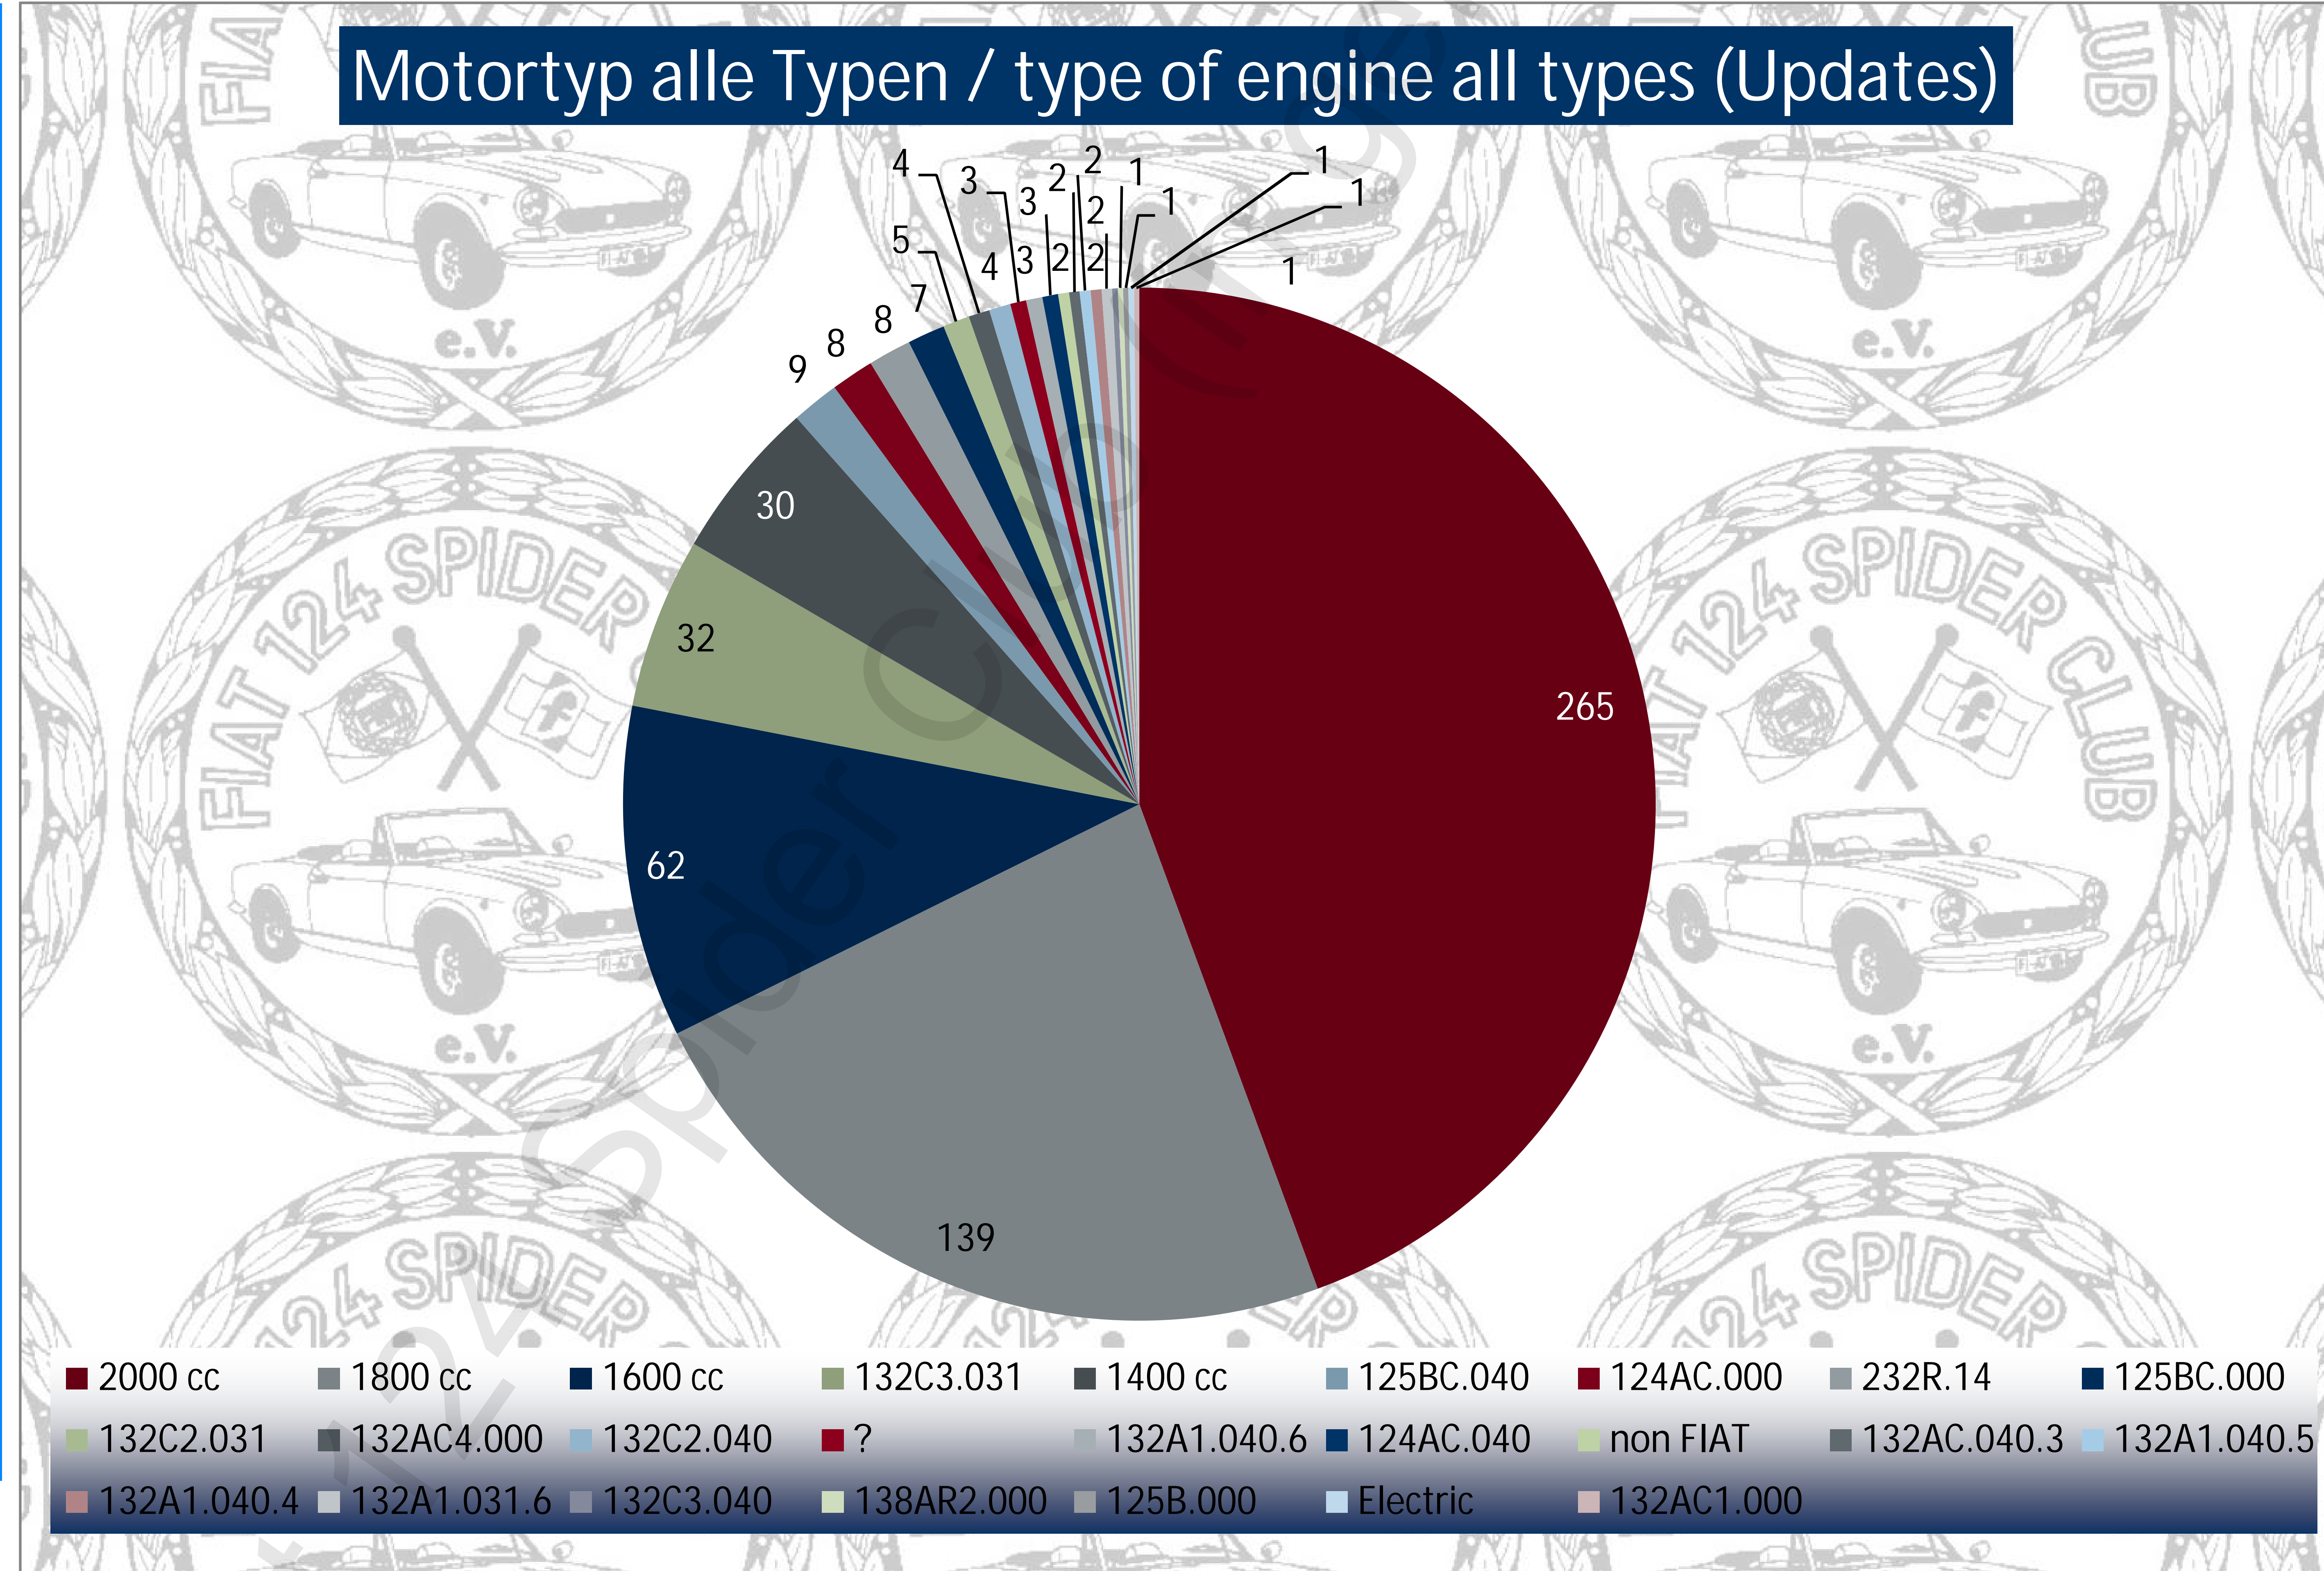

Alle Typen Gesamt / all types overall	Anzahl / amount
weltweit / amount worldwide	22385 Fiat 124 Spider
seit letztem Upload / since last upload	597 Fiat 124 Spider

Motor Typ / engine type

Typ / type	Anzahl / amount
2000 cc	265
1800 cc	139
1600 cc	62
132C3.031	32
1400 cc	30
125BC.040	9
124AC.000	8
232R.14	8
125BC.000	7
132C2.031	5
132AC4.000	4
132C2.040	4
?	3
132A1.040.6	3
124AC.040	3
non FIAT	2
132AC.040.3	2
132A1.040.5	2
132A1.040.4	2
132A1.031.6	2
132C3.040	1
138AR2.000	1
125B.000	1
Electric	1
132AC1.000	1

Summe / sum 597

'?' bedeutet unbekannt / means unknown