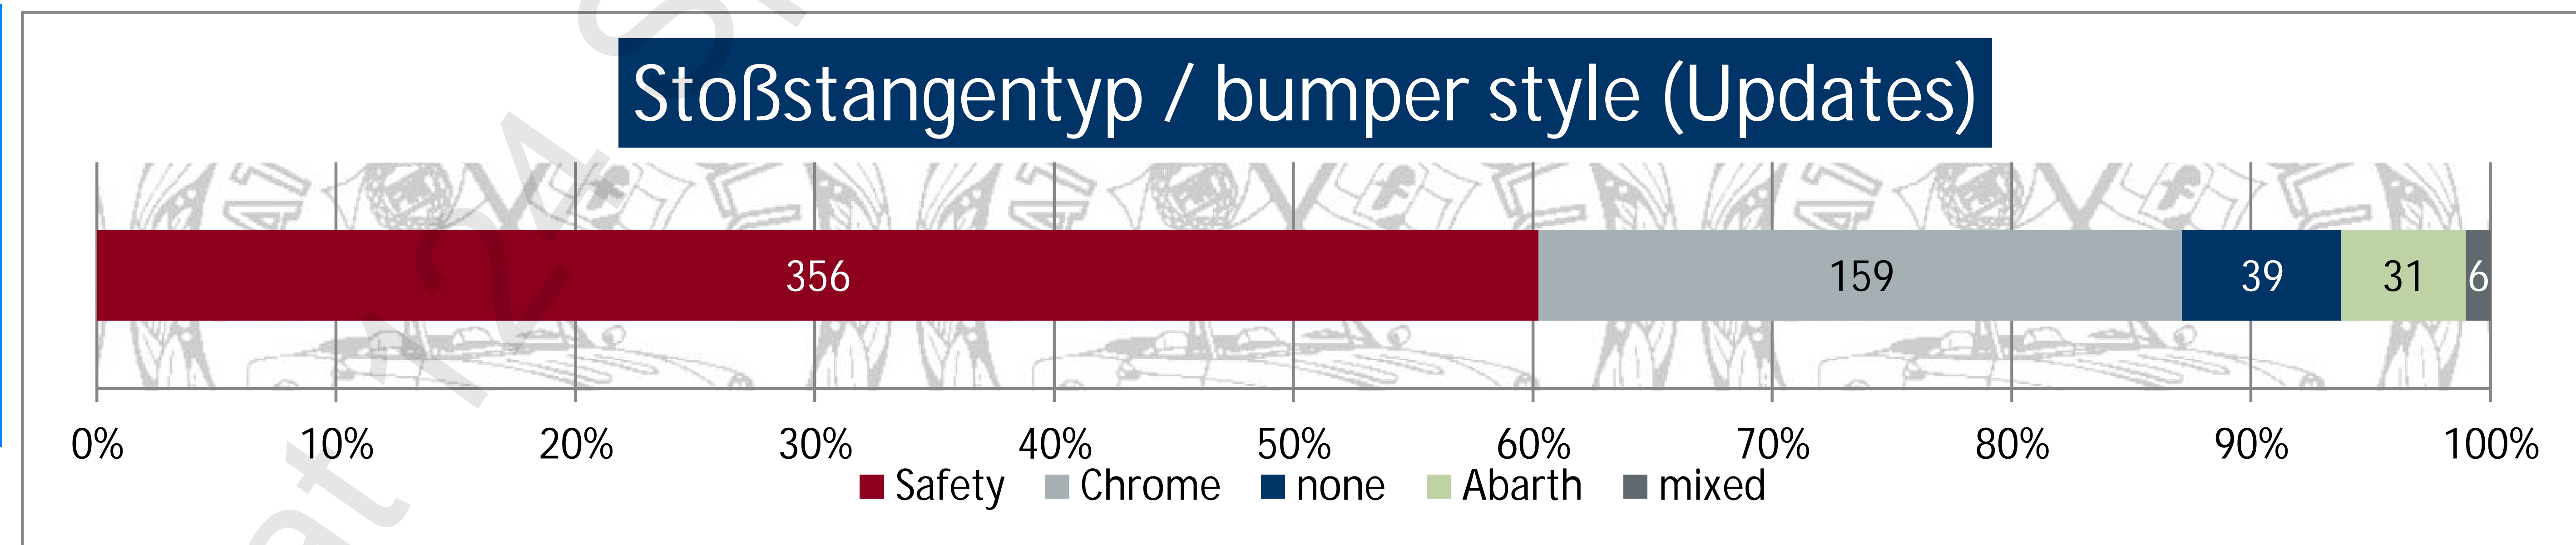

Typ / type	Anzahl / amount
Safety	356
Chrome	159
none	39
Abarth	31
mixed	6
Custom	6

Summe / sum 597

Alle Typen Gesamt / all types overall	Anzahl / amount
weltweit / amount worldwide	22385 Fiat 124 Spider
seit letztem Upload / since last upload	597 Fiat 124 Spider