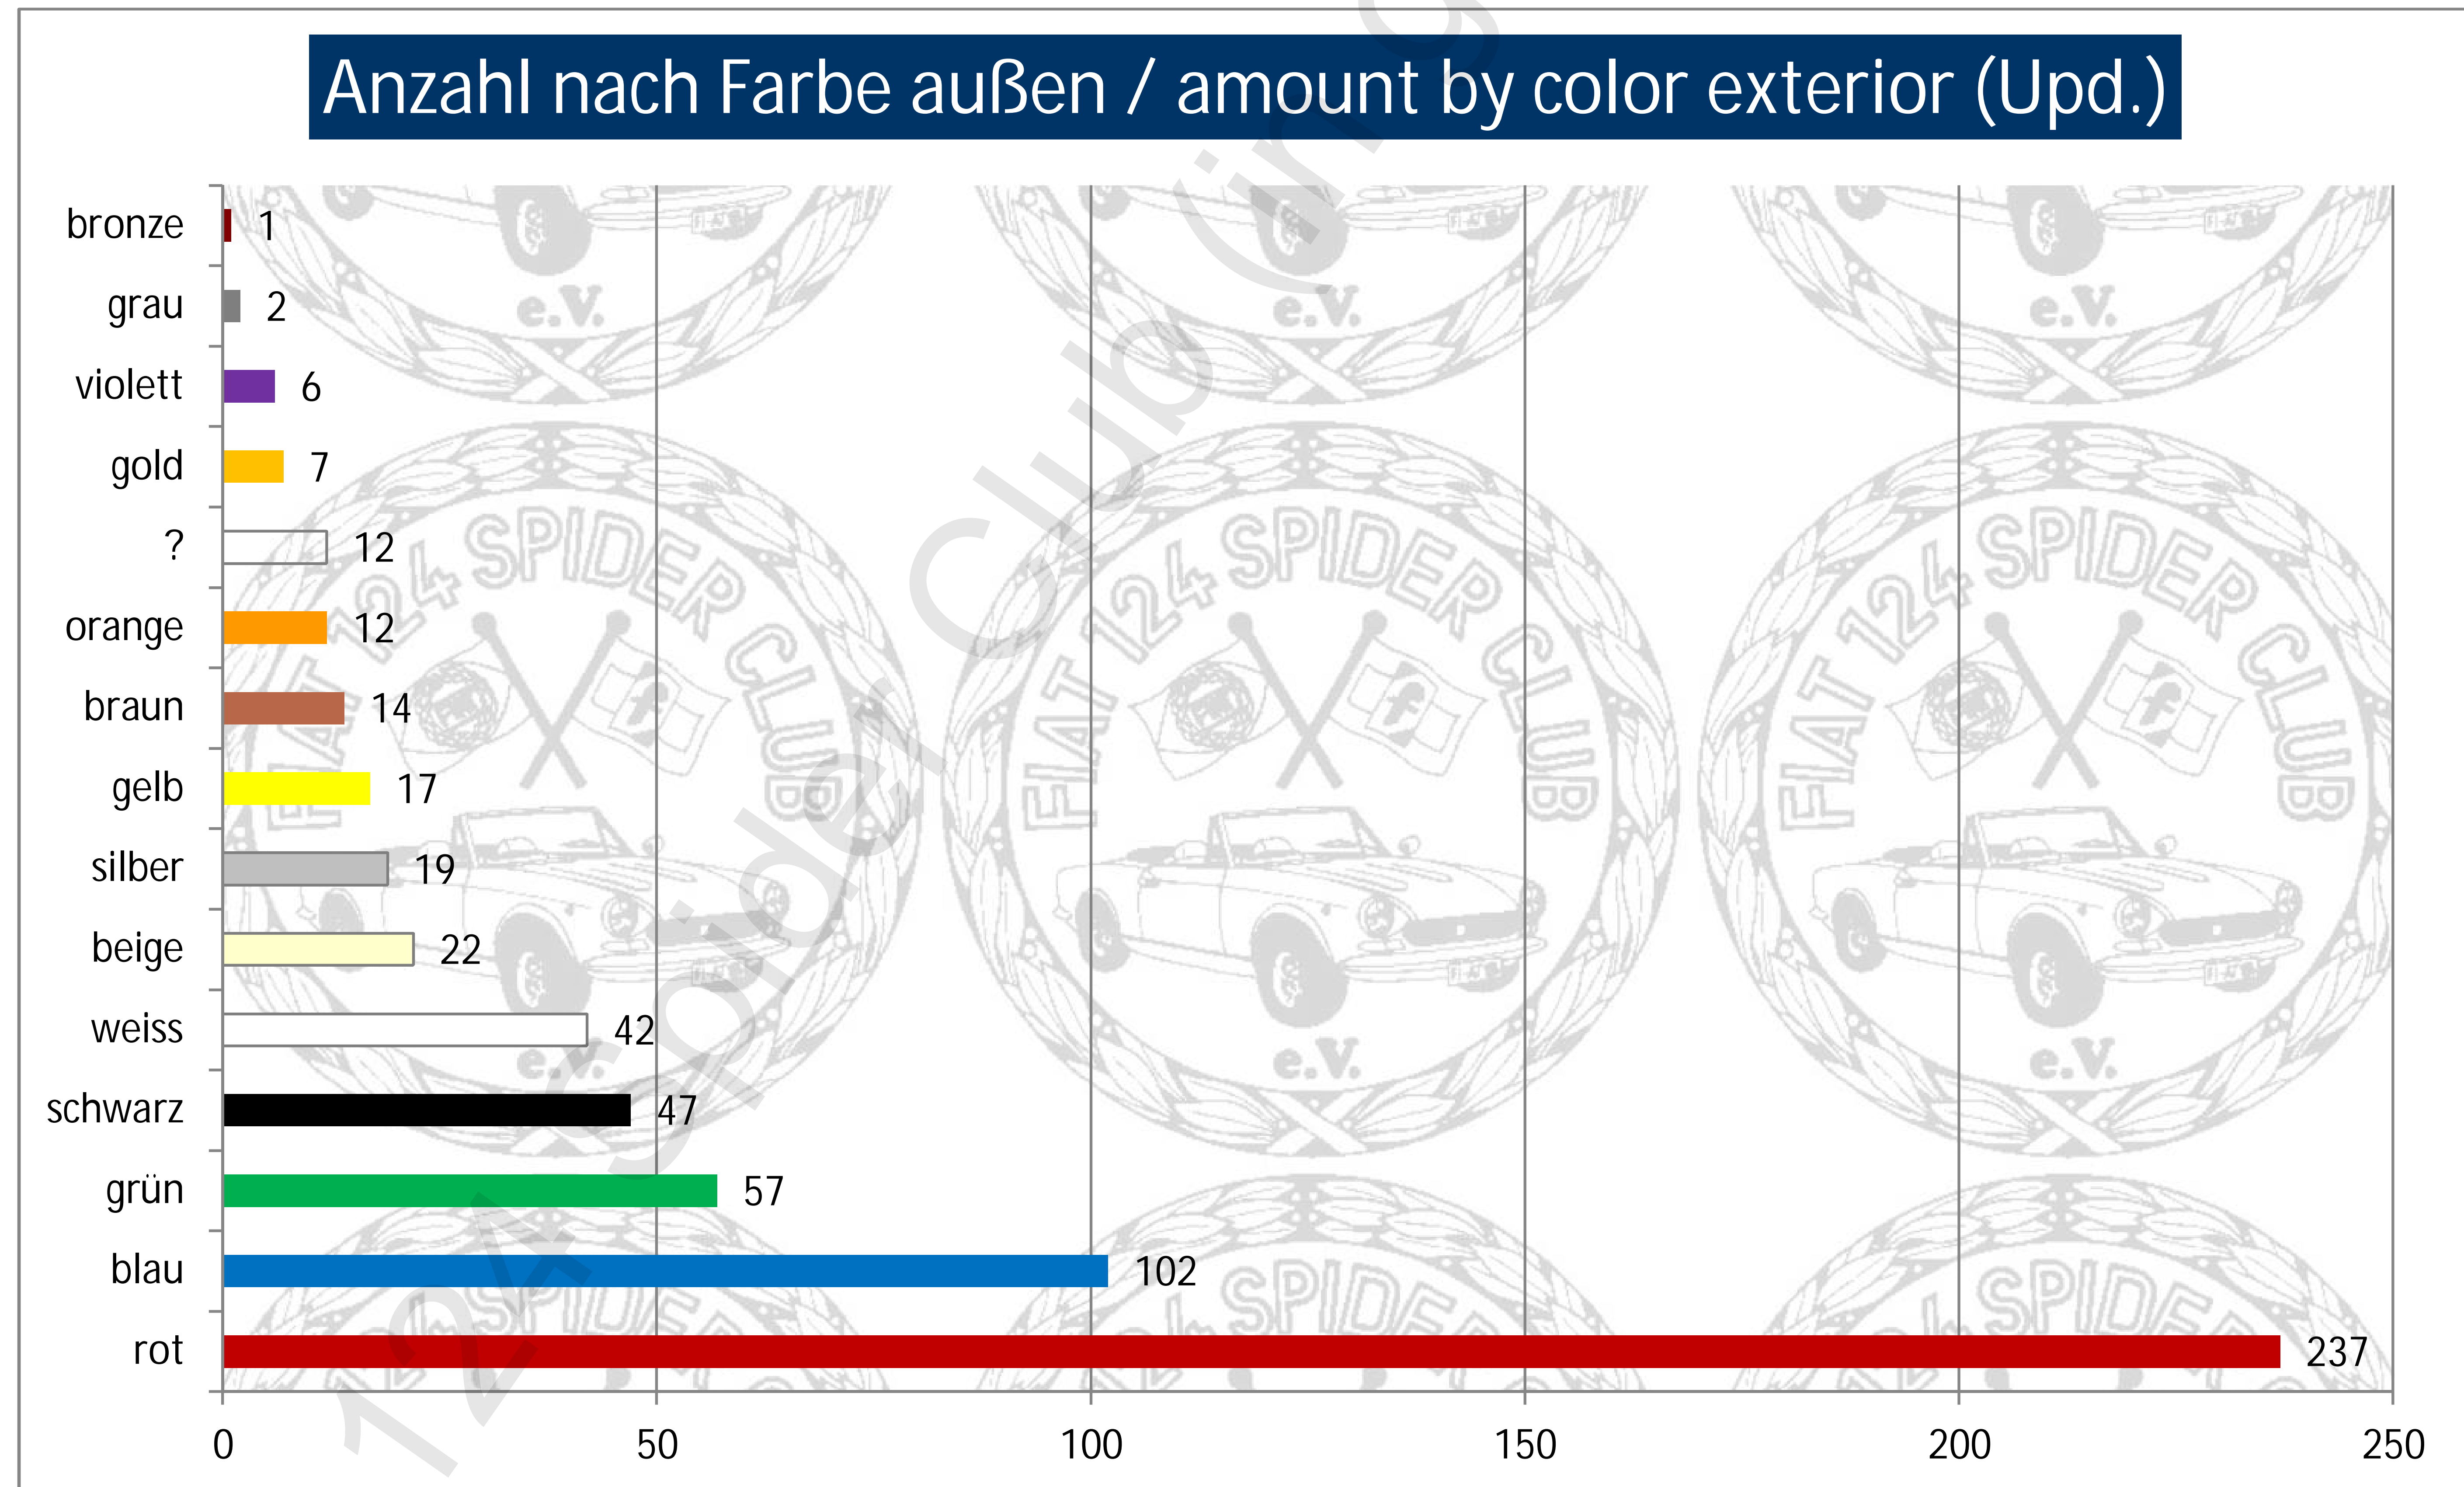

Alle Typen Gesamt / all types overall	Anzahl / amount
weltweit / amount worldwide	22385 Fiat 124 Spider
seit letztem Upload / since last upload	597 Fiat 124 Spider

Auswertung: nach Farbe / statistics: by color

Exterior

Farbe / color	Anzahl / amount
rot	237
blau	102
grün	57
schwarz	47
weiss	42
beige	22
silber	19
gelb	17
braun	14
orange	12
?	12
gold	7
violett	6
grau	2
bronze	1

Summe / sum 597

'-' bedeutet Schrott / means destroyed

'?' bedeutet unbekannt / means unknown