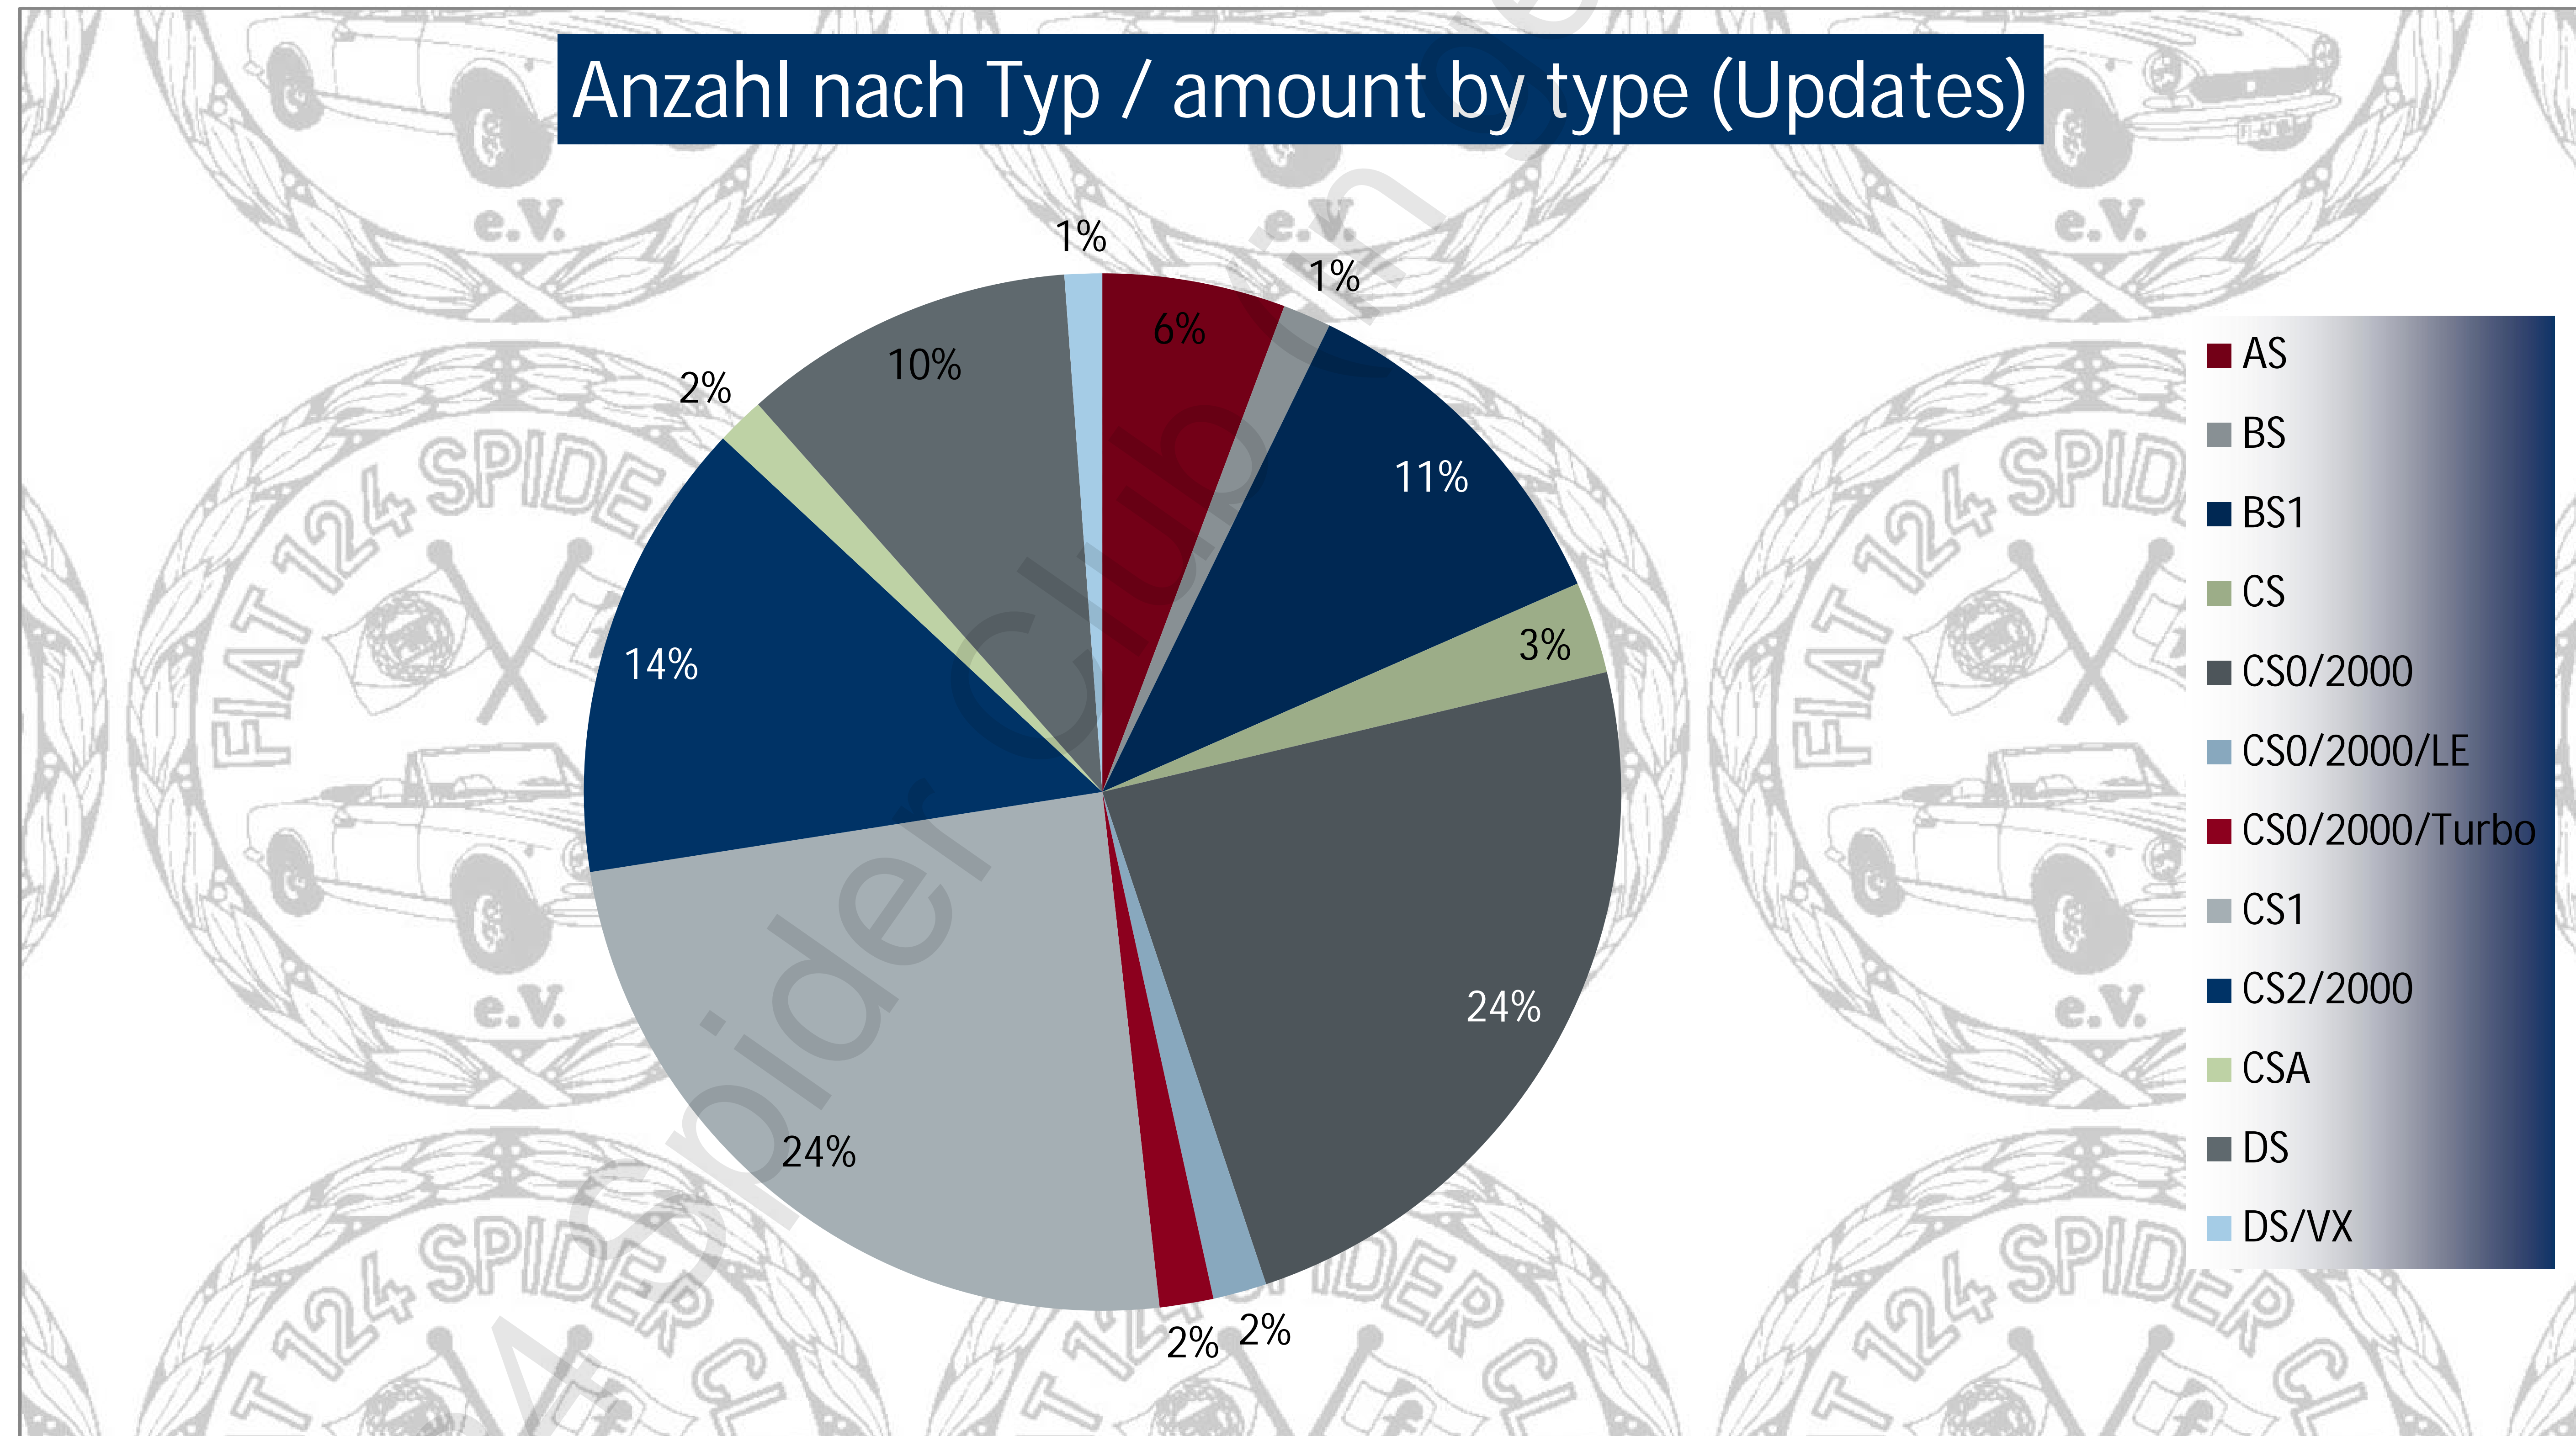

Alle Typen Gesamt / all types overall	Anzahl / amount
weltweit / amount worldwide	22385 Fiat 124 Spider
seit letztem Upload / since last upload	597 Fiat 124 Spider

Auswertung: nach Typ / statistics: by type

Typ / type	Anzahl / amount
AS	34
BS	9
BS1	67
CS	17
CS0/2000	141
CS0/2000/LE	10
CS0/2000/Turbo	10
CS1	145
CS2/2000	86
CSA	9
DS	62
DS/VX	7

Summe / sum 597

Alle Typen Gesamt / all types overall	Anzahl / amount
weltweit / amount worldwide	22385 Fiat 124 Spider
seit letztem Upload / since last upload	597 Fiat 124 Spider

Summe / sum 597

Alle Typen Gesamt / all types overall	Anzahl / amount
weltweit / amount worldwide	22385 Fiat 124 Spider
seit letztem Upload / since last upload	597 Fiat 124 Spider

Auswertung: nach Farbe / statistics: by color