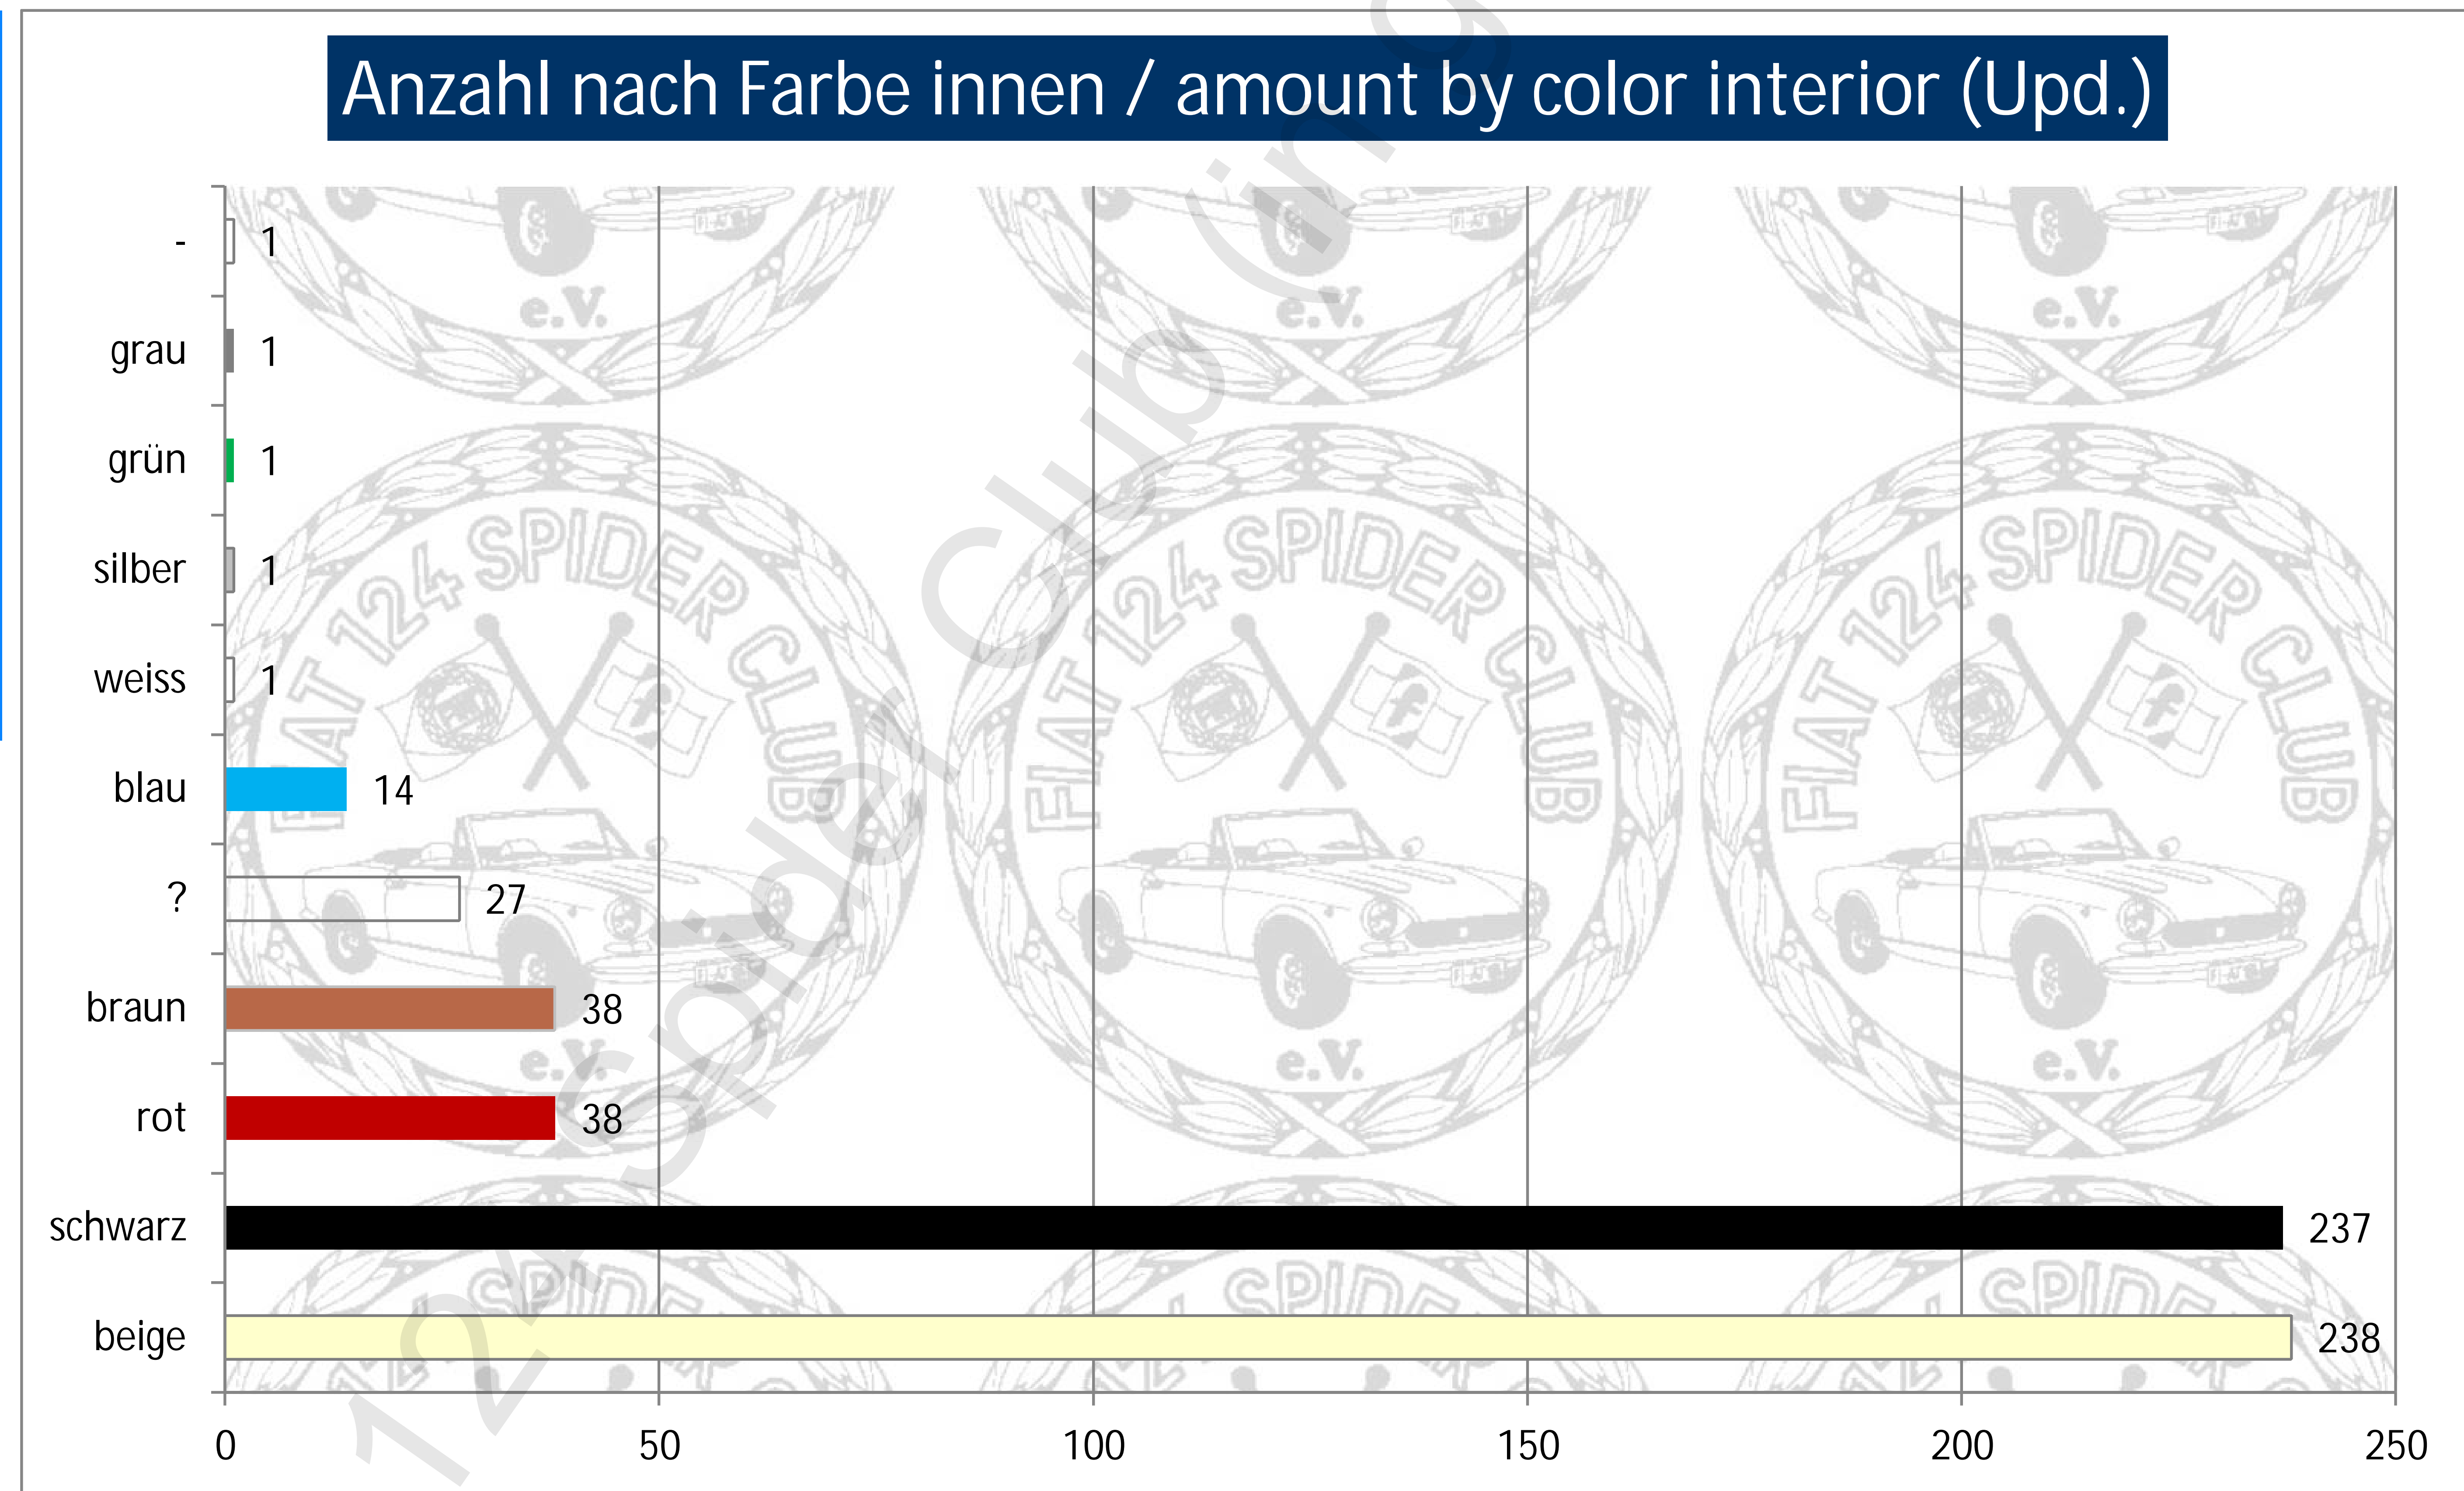

Summe / sum 597

Alle Typen Gesamt / all types overall	Anzahl / amount
weltweit / amount worldwide	22385 Fiat 124 Spider
seit letztem Upload / since last upload	597 Fiat 124 Spider

Auswertung: nach Farbe / statistics: by color

Exterior

Farbe / color	Anzahl / amount
rot	237
blau	102
grün	57
schwarz	47
weiss	42
beige	22
silber	19
gelb	17
braun	14
orange	12
?	12
gold	7
violett	6
grau	2
bronze	1

Summe / sum 597

'-' bedeutet Schrott / means destroyed

Auswertung: nach Farbe / statistics: by color

Interior

Farbe / color	Anzahl / amount
beige	238
schwarz	237
rot	38
braun	38
?	27
blau	14
weiss	1
silber	1
grün	1
grau	1
-	1
<b>Summe / sum</b>	<b>597</b>

'-' bedeutet Schrott / means destroyed  
'?' bedeutet unbekannt / means unknown