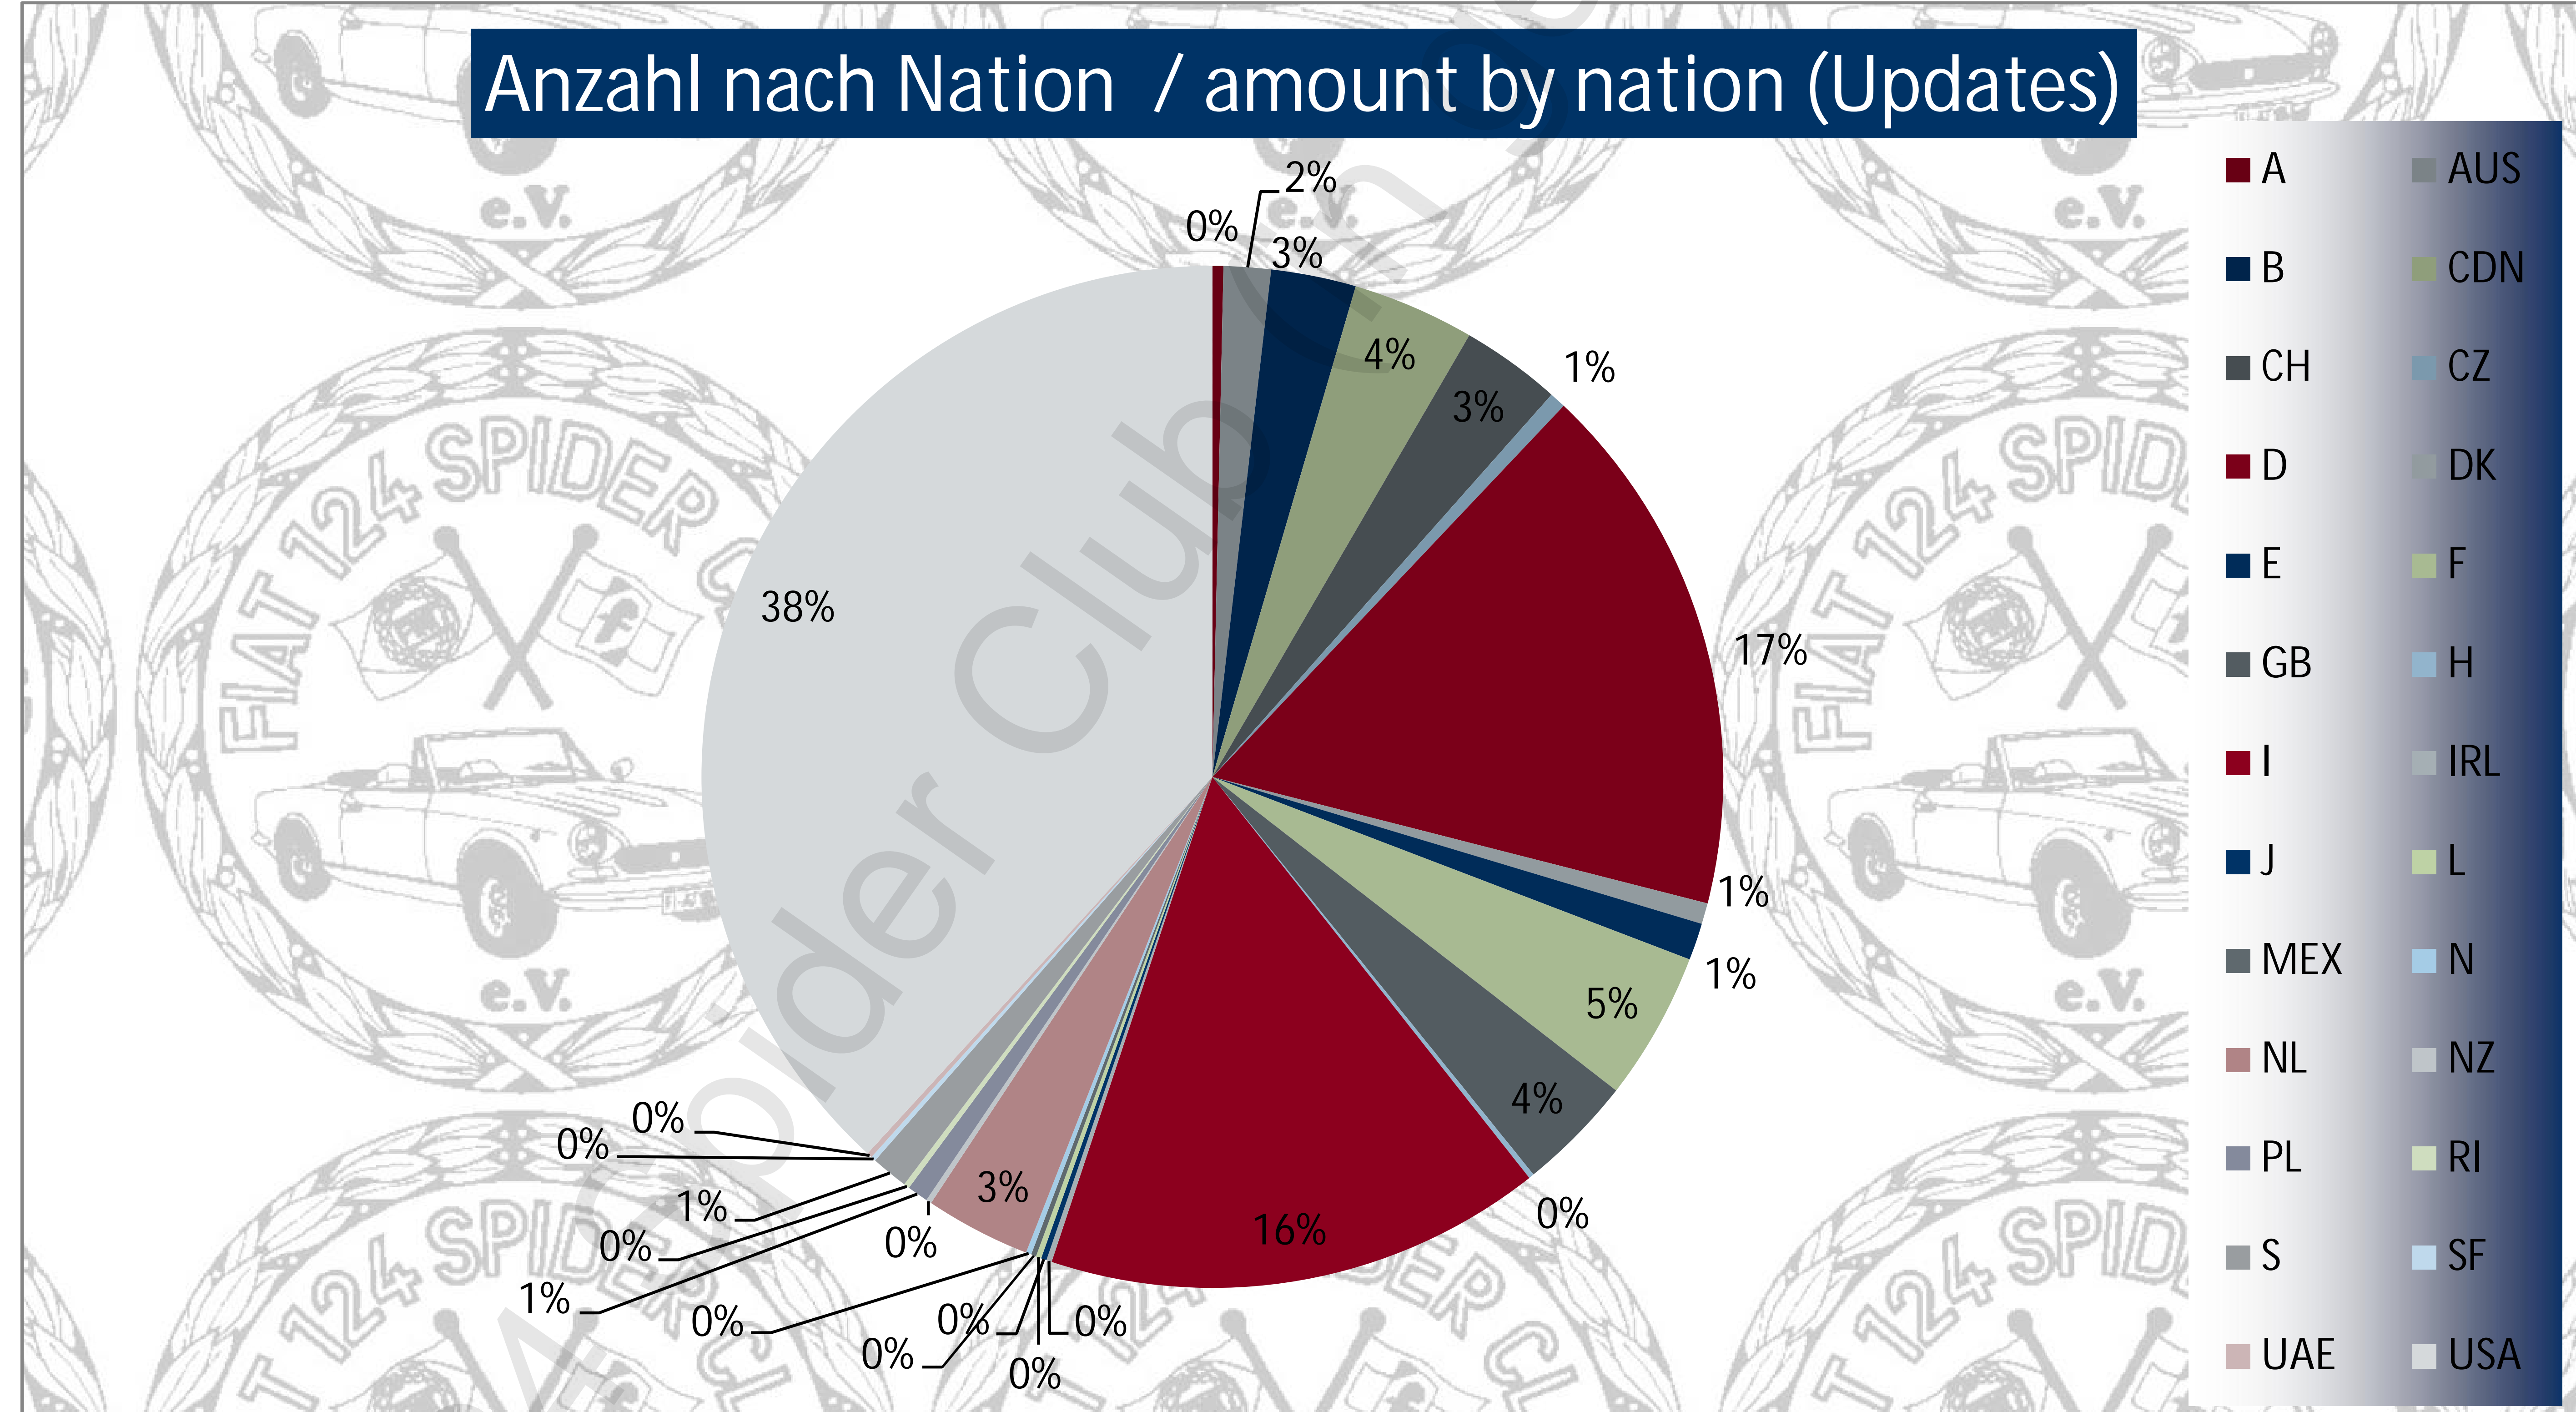

Alle Typen Gesamt / all types overall	Anzahl / amount
weltweit / amount worldwide	22385 Fiat 124 Spider
seit letztem Upload / since last upload	597 Fiat 124 Spider

Auswertung: nach Typ / statistics: by type

Typ / type	Anzahl / amount
AS	34
BS	9
BS1	67
CS	17
CS0/2000	141
CS0/2000/LE	10
CS0/2000/Turbo	10
CS1	145
CS2/2000	86
CSA	9
DS	62
DS/VX	7

Summe / sum 597

Alle Typen Gesamt / all types overall	Anzahl / amount
weltweit / amount worldwide	22385 Fiat 124 Spider
seit letztem Upload / since last upload	597 Fiat 124 Spider

Auswertung: nach Region / statistics: by region

Nation / nation	Anzahl / amount
A	2
AUS	9
B	16
CDN	23
CH	19
CZ	3
D	101
DK	4
E	7
F	28
GB	22
H	1
I	94
IRL	1
J	1
L	1
MEX	1
N	1
NL	20
NZ	1
PL	4
RI	1
S	7
SF	1
UAE	1
USA	228

Summe / sum 597

Alle Typen Gesamt / all types overall	Anzahl / amount
weltweit / amount worldwide	22385 Fiat 124 Spider
seit letztem Upload / since last upload	597 Fiat 124 Spider

Auswertung: nach Farbe / statistics: by color