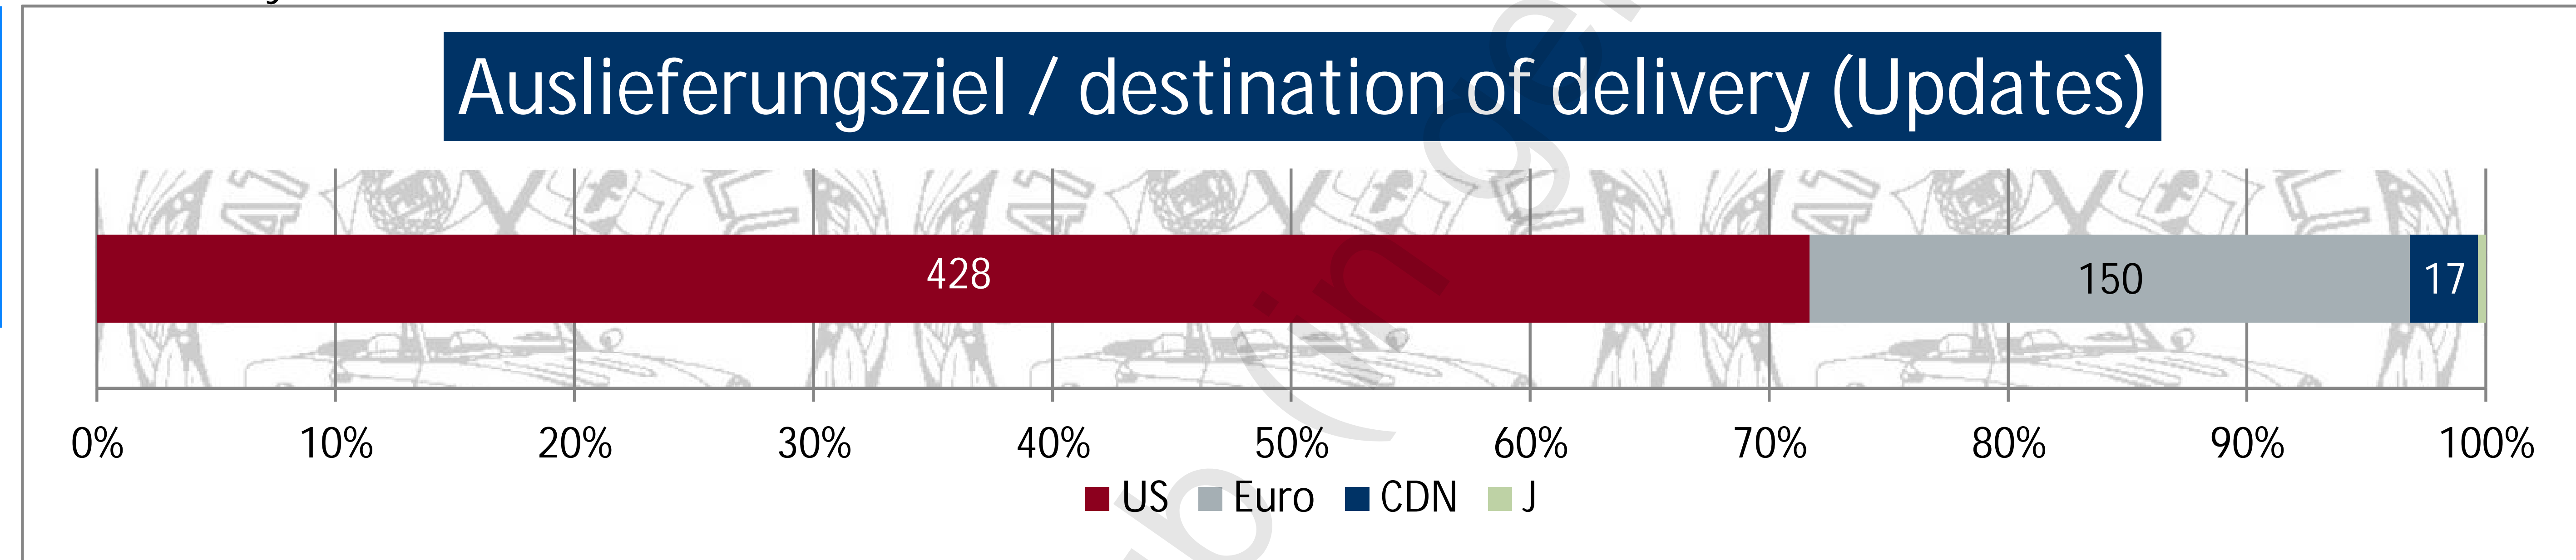

Alle Typen Gesamt / all types overall	Anzahl / amount
weltweit / amount worldwide	22385 Fiat 124 Spider
seit letztem Upload / since last upload	597 Fiat 124 Spider

Auswertung: nach Auslieferungsziel / by destination of delivery

Spezifikation / specification	Anzahl / amount
US	428
Euro	150
CDN	17
J	2

Summe / sum 597