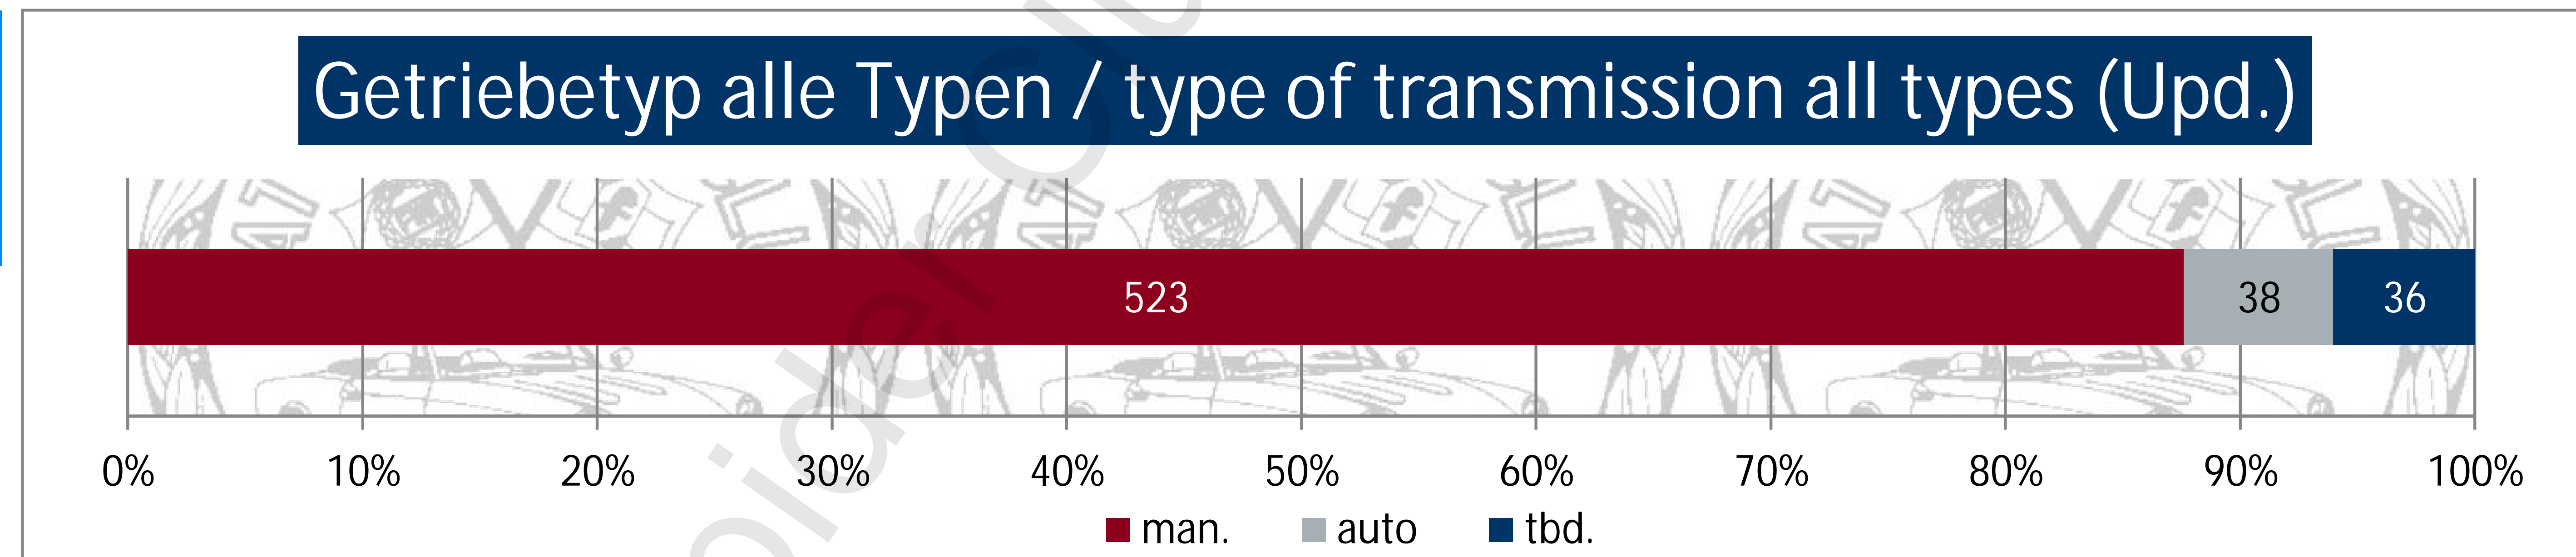

Getriebe / Transmission

Typ / type	Anzahl / amount
man.	523
auto	38
tbd.	36

Summe / sum 597